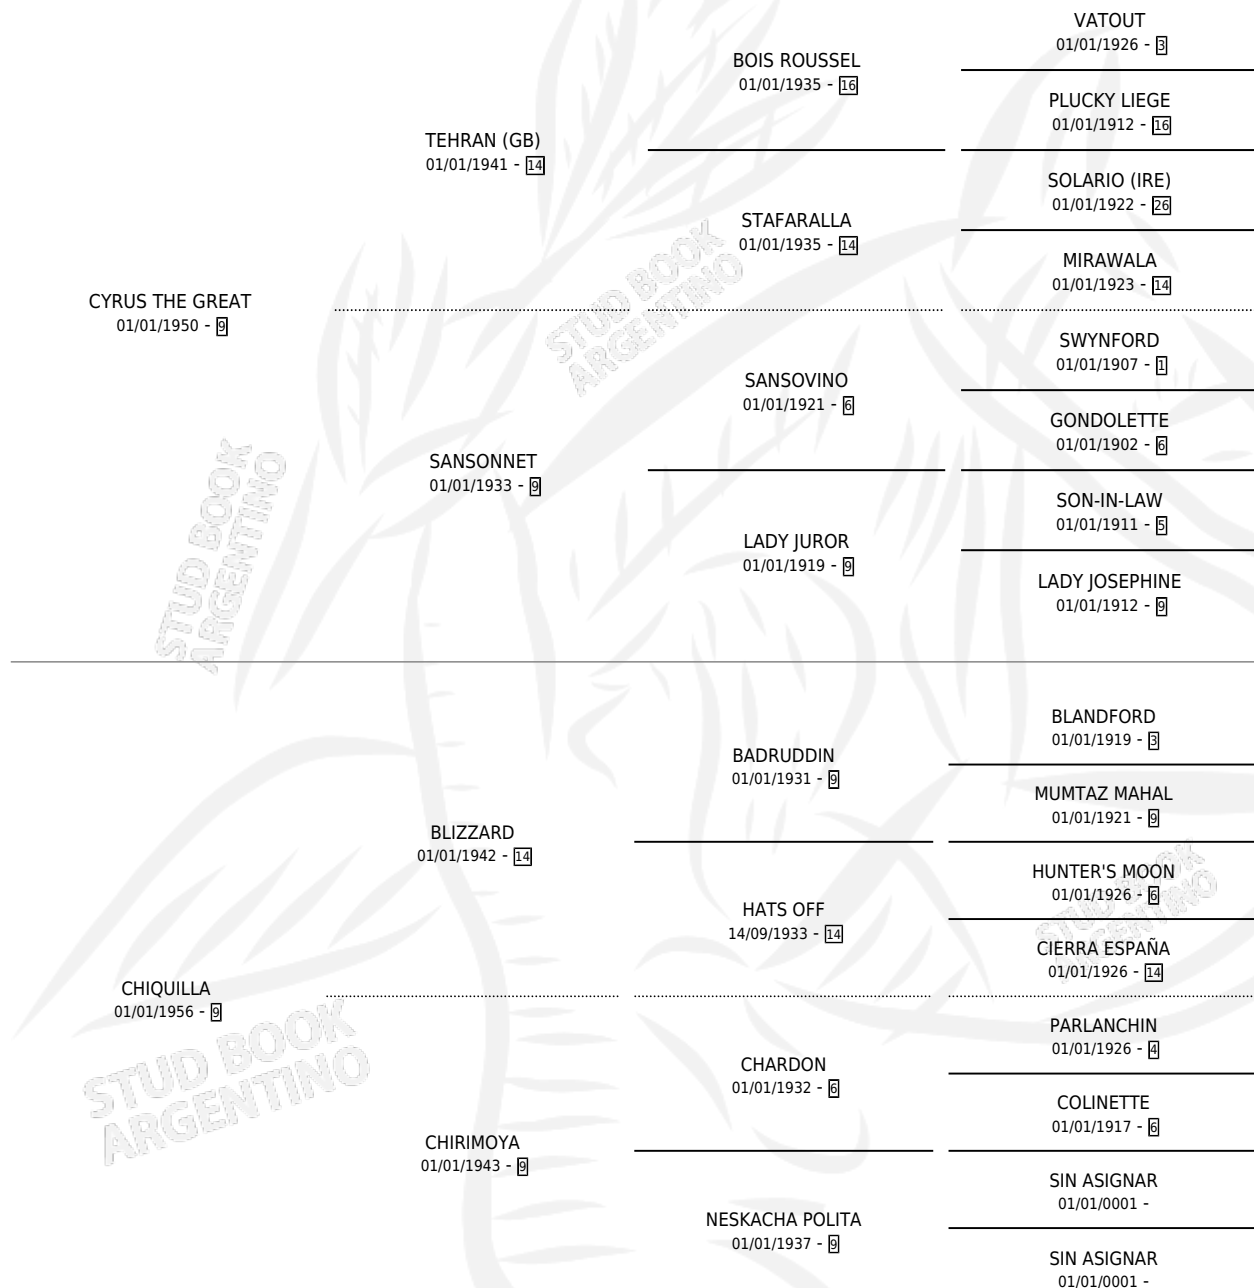

CIRA CHICA

por **CYRUS THE GREAT** y **CHIQUILLA** por **BLIZZARD**

Argentina · Hembra · Zaino · SP · 20/09/1965
Familia 9-g · Volumen 25

ESTADO

TIPIFICACIÓN SANGUÍNEA	X
TIPIFICACIÓN POR ADN	X
PASAPORTE	X
IDENTIFICACIÓN POR MICROCHIP	X
REPRODUCTOR	✓

Lugar de nacimiento: Campo particular

Criador: Sin dato

~

HIJOS

	MACHOS	HEMBRAS
1 NACIERON	0	1
SIN ACTUACIONES		

PEDIGREE

S

mientos 0 / Efectividad 0.00%