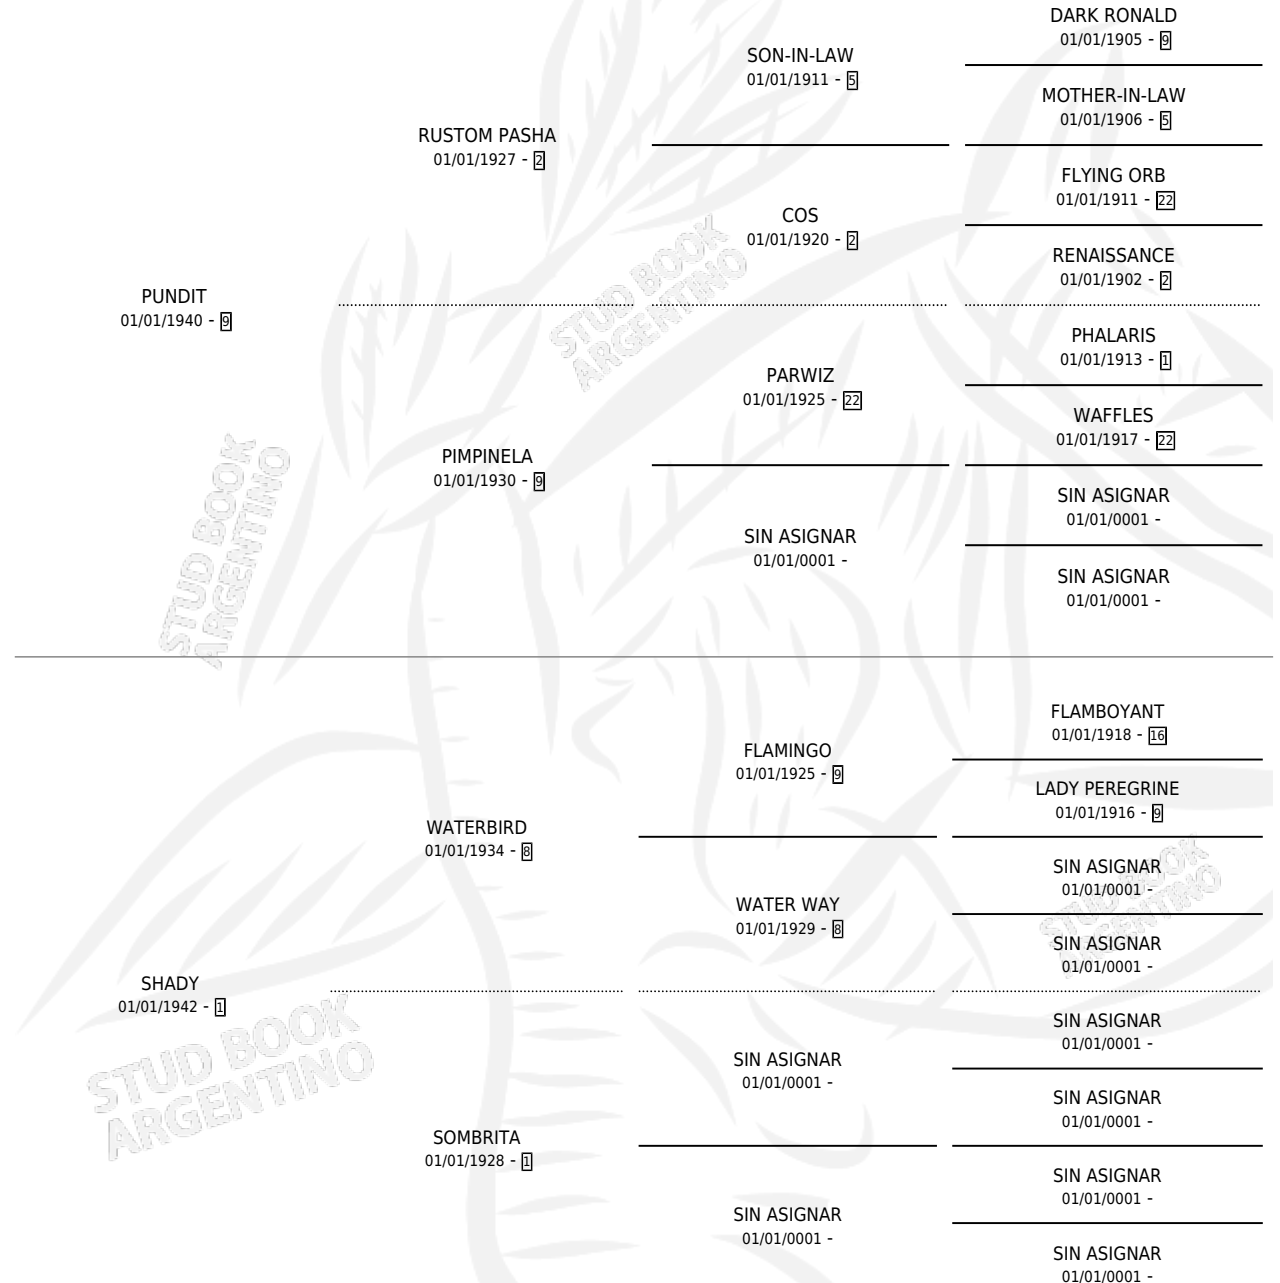

SOMBREADA

por PUNDIT y SHADY por WATERBIRD

Argentina · Hembra · Alazan · SP · 01/01/1954
Familia 1 · Volumen 22

ESTADO

TIPIFICACIÓN SANGUÍNEA	X
TIPIFICACIÓN POR ADN	X
PASAPORTE	X
IDENTIFICACIÓN POR MICROCHIP	X
REPRODUCTOR	X

Lugar de nacimiento: Campo particular

Criador: Sin dato

~

HIJOS

	MACHOS	HEMBRAS
3 NACIERON	0	3

SIN ACTUACIONES

PEDIGREE

SOMBREADA