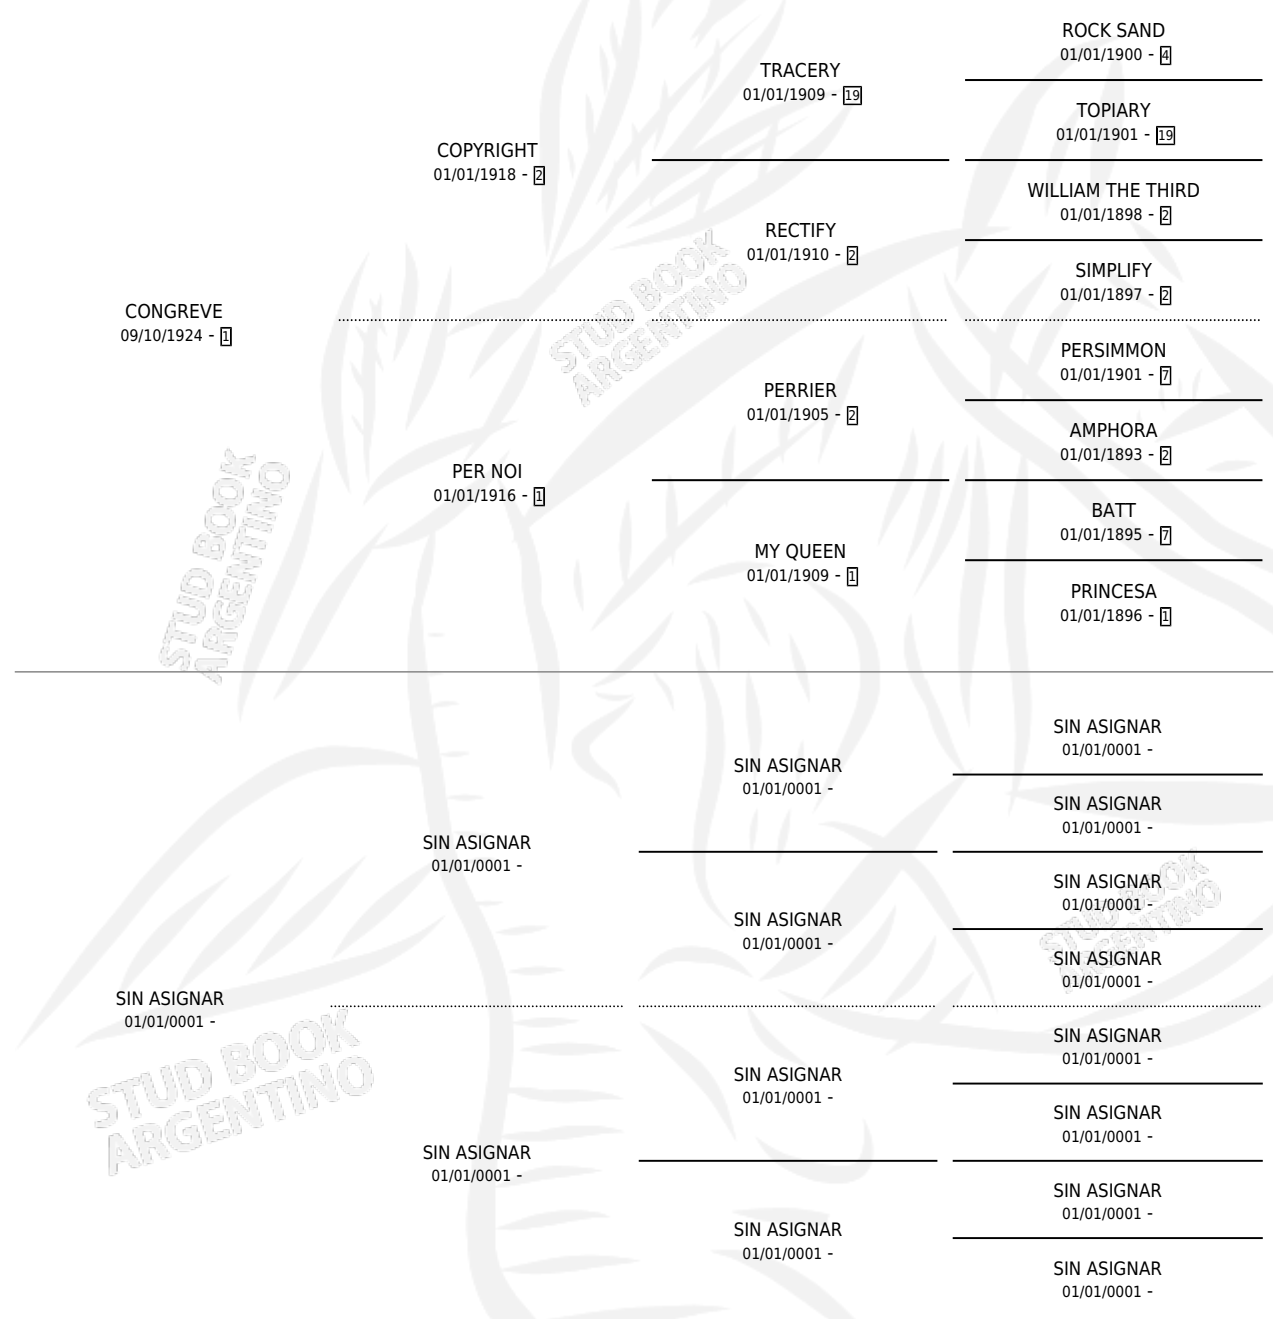

Lugar de nacimiento: Campo particular

Criador: Sin dato

~

HIJOS

	MACHOS	HEMBRAS
1 NACIERON	0	1
SIN ACTUACIONES		

PEDIGREE

EN GARDE

Datos oficiales del Stud Book Argentino