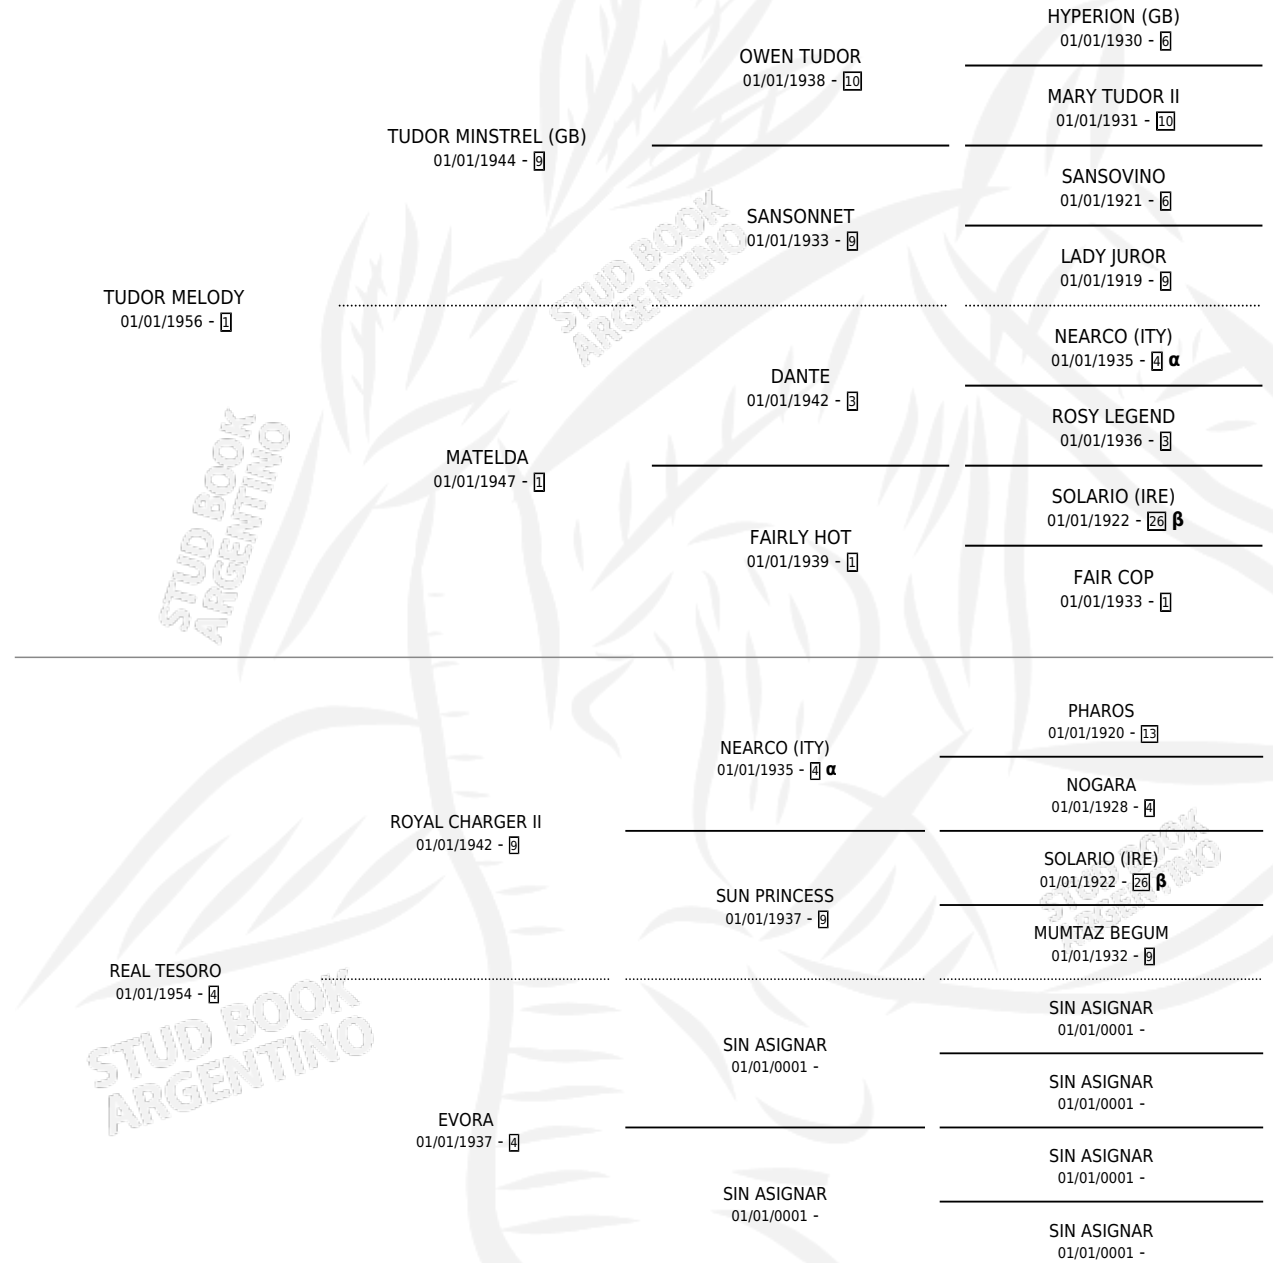

UNITY II

por **TUDOR MELODY** y **REAL TESORO** por **ROYAL CHARGER II**

Argentina · Hembra · Zaino Colorado · · 01/01/1962
Familia 4-i · Volumen 24

ESTADO

TIPIFICACIÓN SANGUÍNEA	X
TIPIFICACIÓN POR ADN	X
PASAPORTE	X
IDENTIFICACIÓN POR MICROCHIP	X
REPRODUCTOR	X

Lugar de nacimiento: Campo particular
Criador: Sin dato

~

HIJOS

	MACHOS	HEMBRAS
3 NACIERON	3	0
SIN ACTUACIONES		

PEDIGREE

INBREEDING : **α,β**

UNITY II

Datos oficiales del Stud Book Argentino