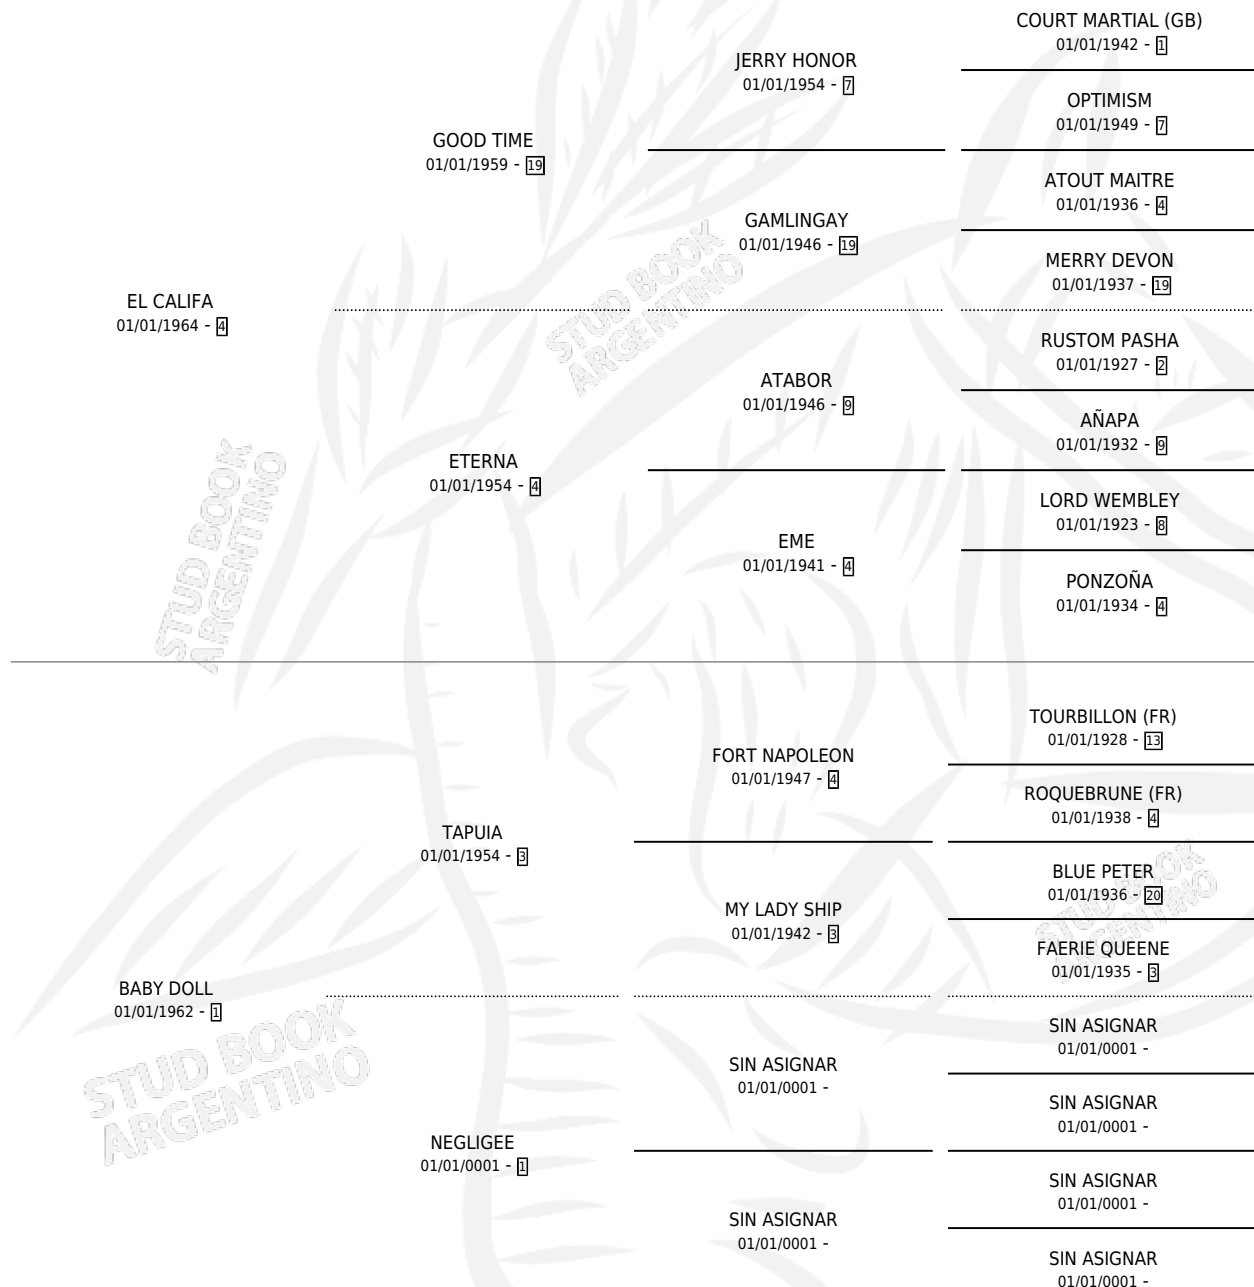

ELIANA

por EL CALIFA y BABY DOLL por TAPUIA

Argentina · Hembra · Zaino · · 01/01/1977
Familia 1 · Volumen 29

ESTADO

TIPIFICACIÓN SANGUÍNEA	X
TIPIFICACIÓN POR ADN	X
PASAPORTE	X
IDENTIFICACIÓN POR MICROCHIP	X
REPRODUCTOR	X

Lugar de nacimiento: Campo particular

Criador: Sin dato

~

HIJOS

	MACHOS	HEMBRAS
1 NACIERON	0	1
1 CORRIERON	0	1

SIN ACTUACIONES

PEDIGREE

CAMPAÑA

Solo carreras oficiales de Argentina

POR EDAD

EDAD	CC	1°	2°	3°	4°	5°	NP	CLC	CLG	CLCG1	CLGG1	IMPORTE	GANANCIA / CC
4 AÑOS	1	0	0	1	0	0	0	1	0	0	0	\$0	\$0
TOTALES	1	0	0	1	0	0	0	1	0	0	0	\$0	\$0
%		0.0%	0.0%	100%	0.0%	0.0%	0.0%	100%	0.0%	0.0%	0.0%		