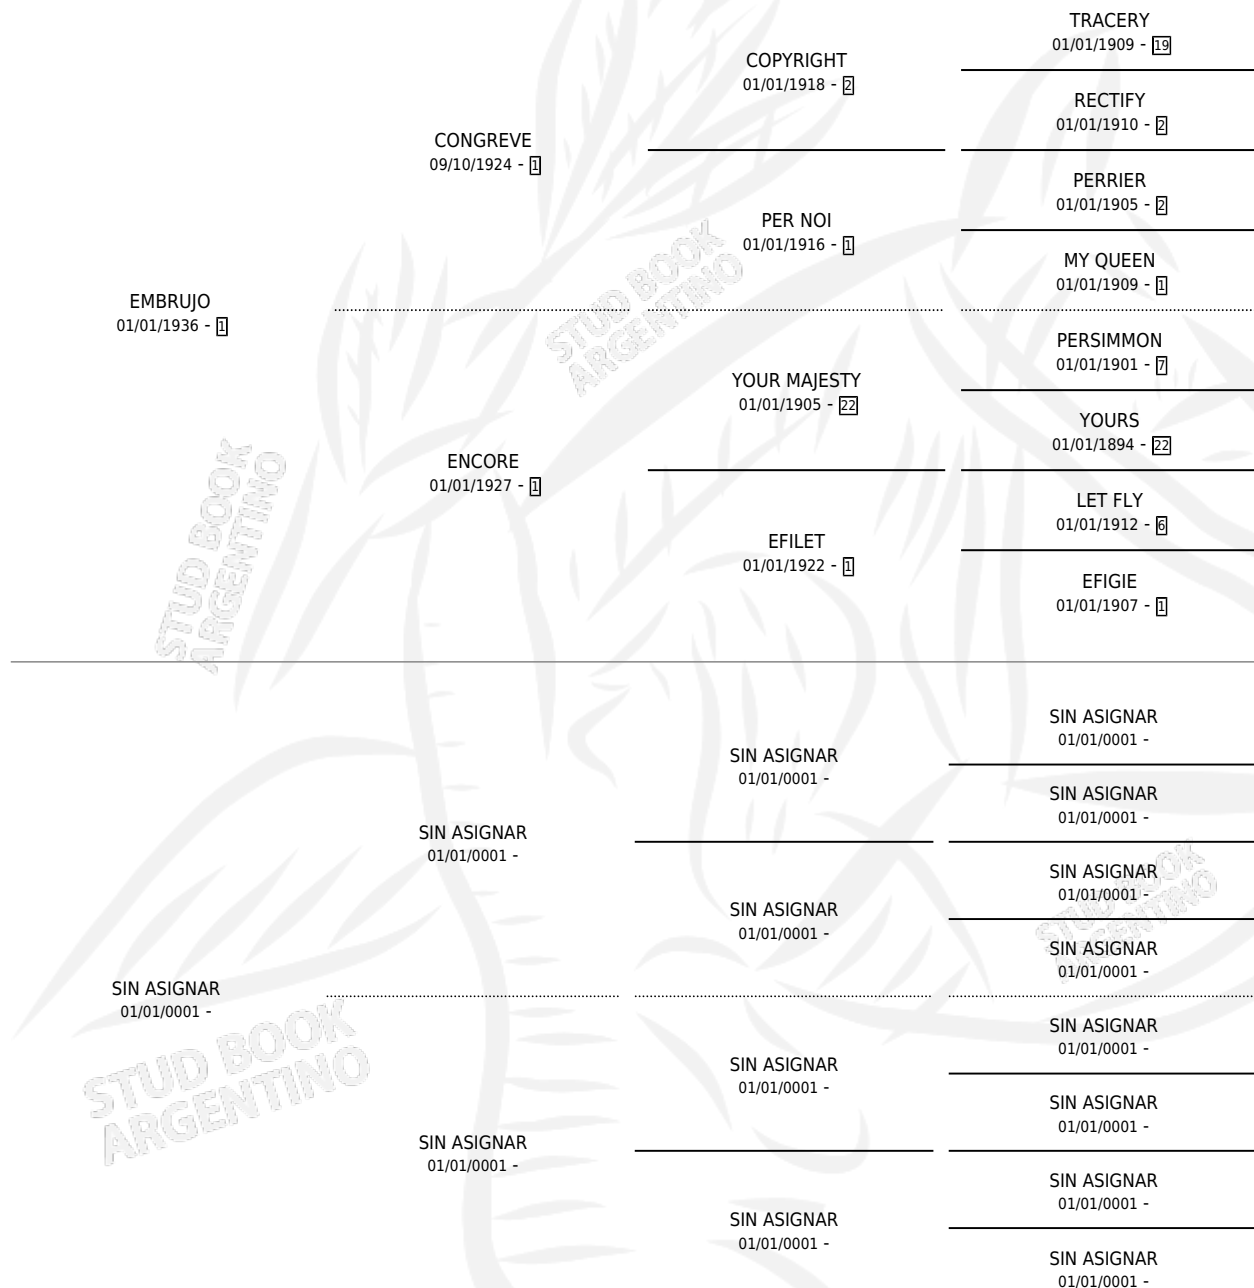

AZUR

por **EMBRUJO** y **SIN ASIGNAR** por **SIN ASIGNAR**

Argentina · Macho · Alazan Tostado · SP · 01/01/1951
Familia 99 · Volumen 21

ESTADO

TIPIFICACIÓN SANGUÍNEA	X
TIPIFICACIÓN POR ADN	X
PASAPORTE	X
IDENTIFICACIÓN POR MICROCHIP	X
REPRODUCTOR	X

Lugar de nacimiento: Campo particular

Criador: Sin dato

~

HIJOS

	MACHOS	HEMBRAS
1 NACIERON	0	1
SIN ACTUACIONES		

PEDIGREE

AZUR

Datos oficiales del Stud Book Argentino