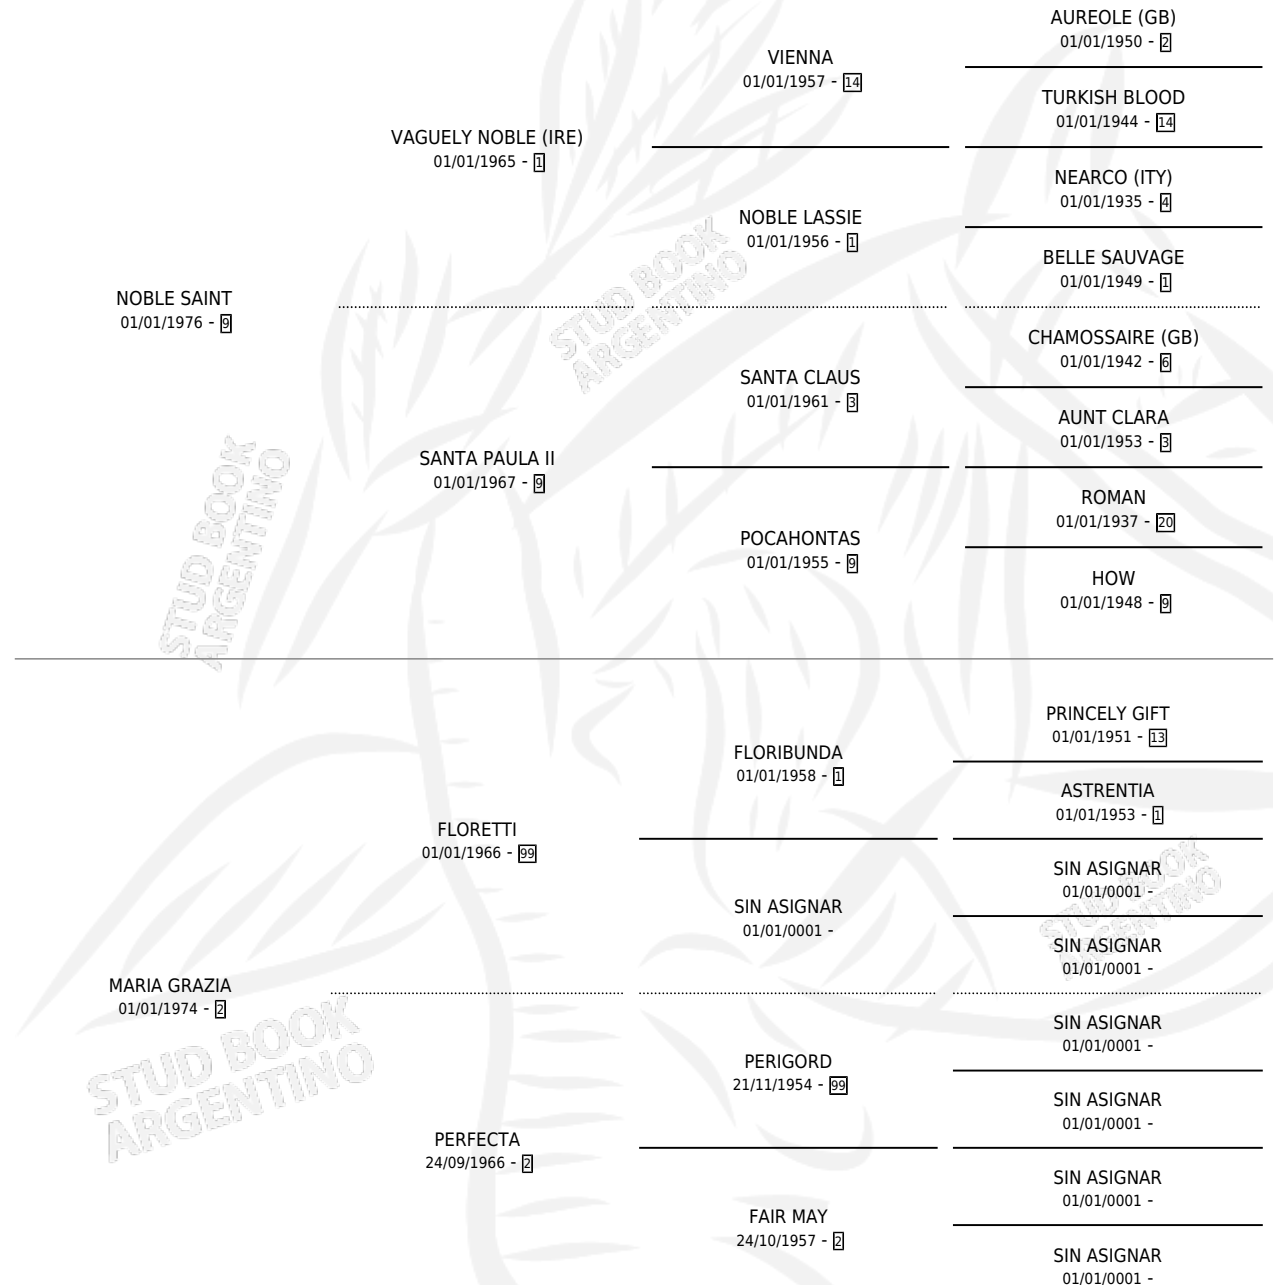

Lugar de nacimiento: Campo particular

Criador: Sin dato

~

HIJOS

	MACHOS	HEMBRAS
1 NACIERON	1	0
1 CORRIERON	1	0
1 GANARON	1	0

1 GANADORES **CL** **1** GANADORES **GR** **1** GANADORES **G1**

PEDIGREE

PAULA MARIA