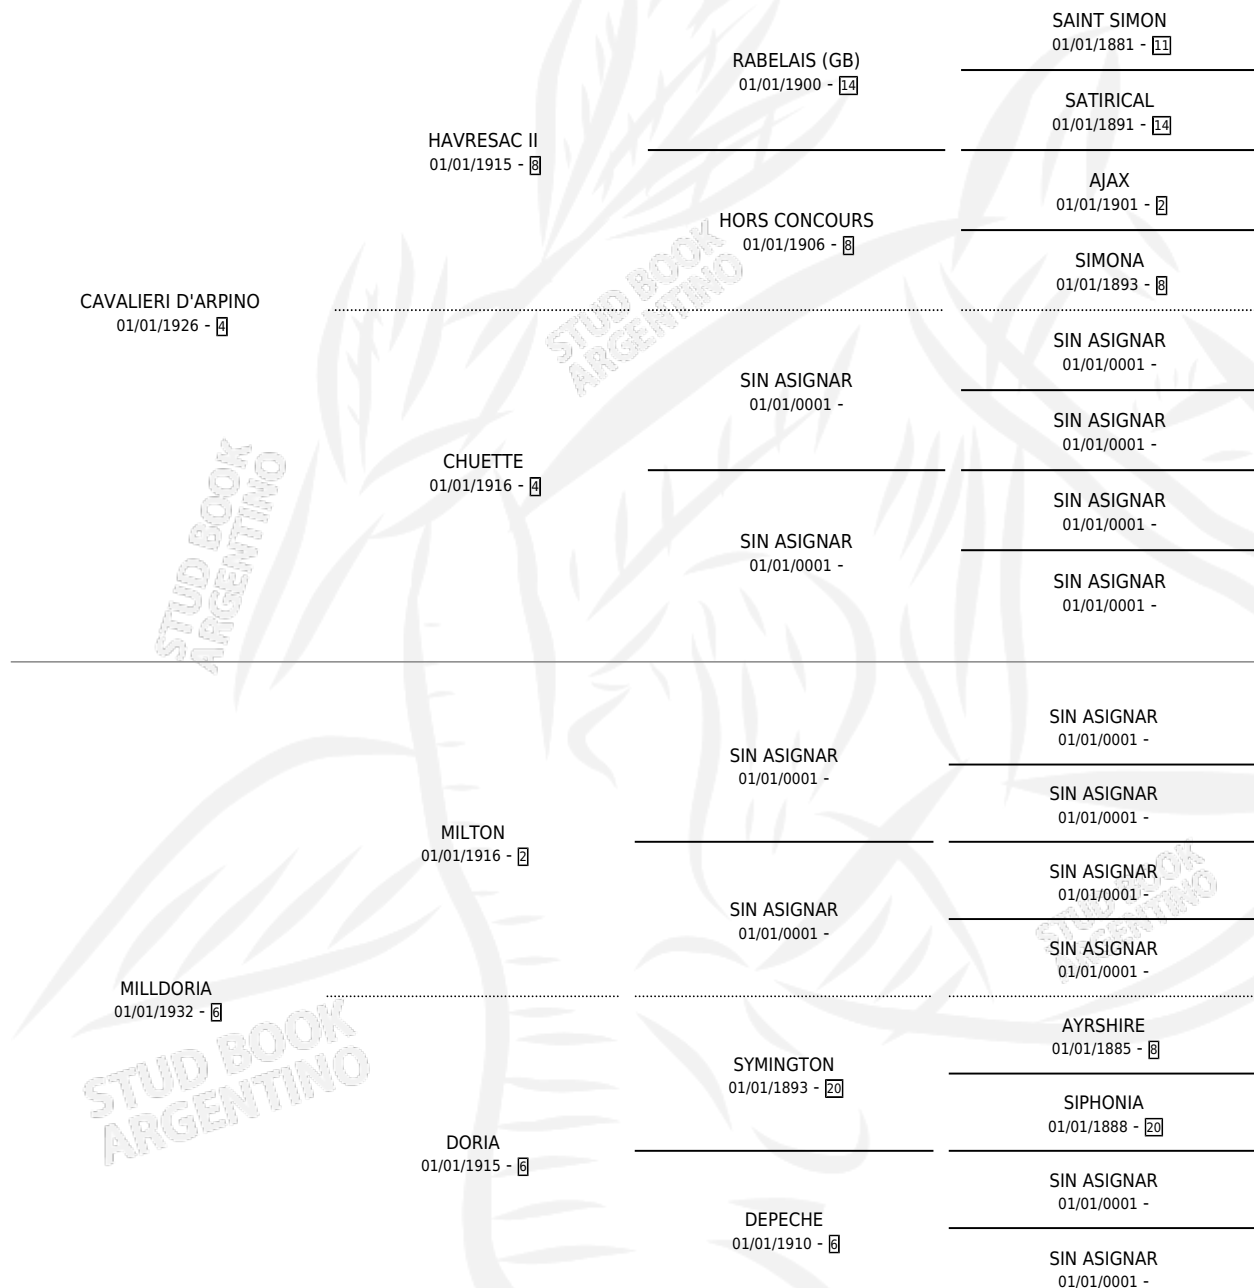

MINA DA SIENA

por CAVALIERI D'ARPINO y MILLDORIA por MILTON

Argentina · Hembra · Alazan · · 01/01/1941
Familia 6-d · Volumen 17

ESTADO

TIPIFICACIÓN SANGUÍNEA	X
TIPIFICACIÓN POR ADN	X
PASAPORTE	X
IDENTIFICACIÓN POR MICROCHIP	X
REPRODUCTOR	X

Lugar de nacimiento: Campo particular

Criador: Sin dato

~

HIJOS

	MACHOS	HEMBRAS
1 NACIERON	0	1
SIN ACTUACIONES		

PEDIGREE

MINA DA SIENA

Datos oficiales del Stud Book Argentino