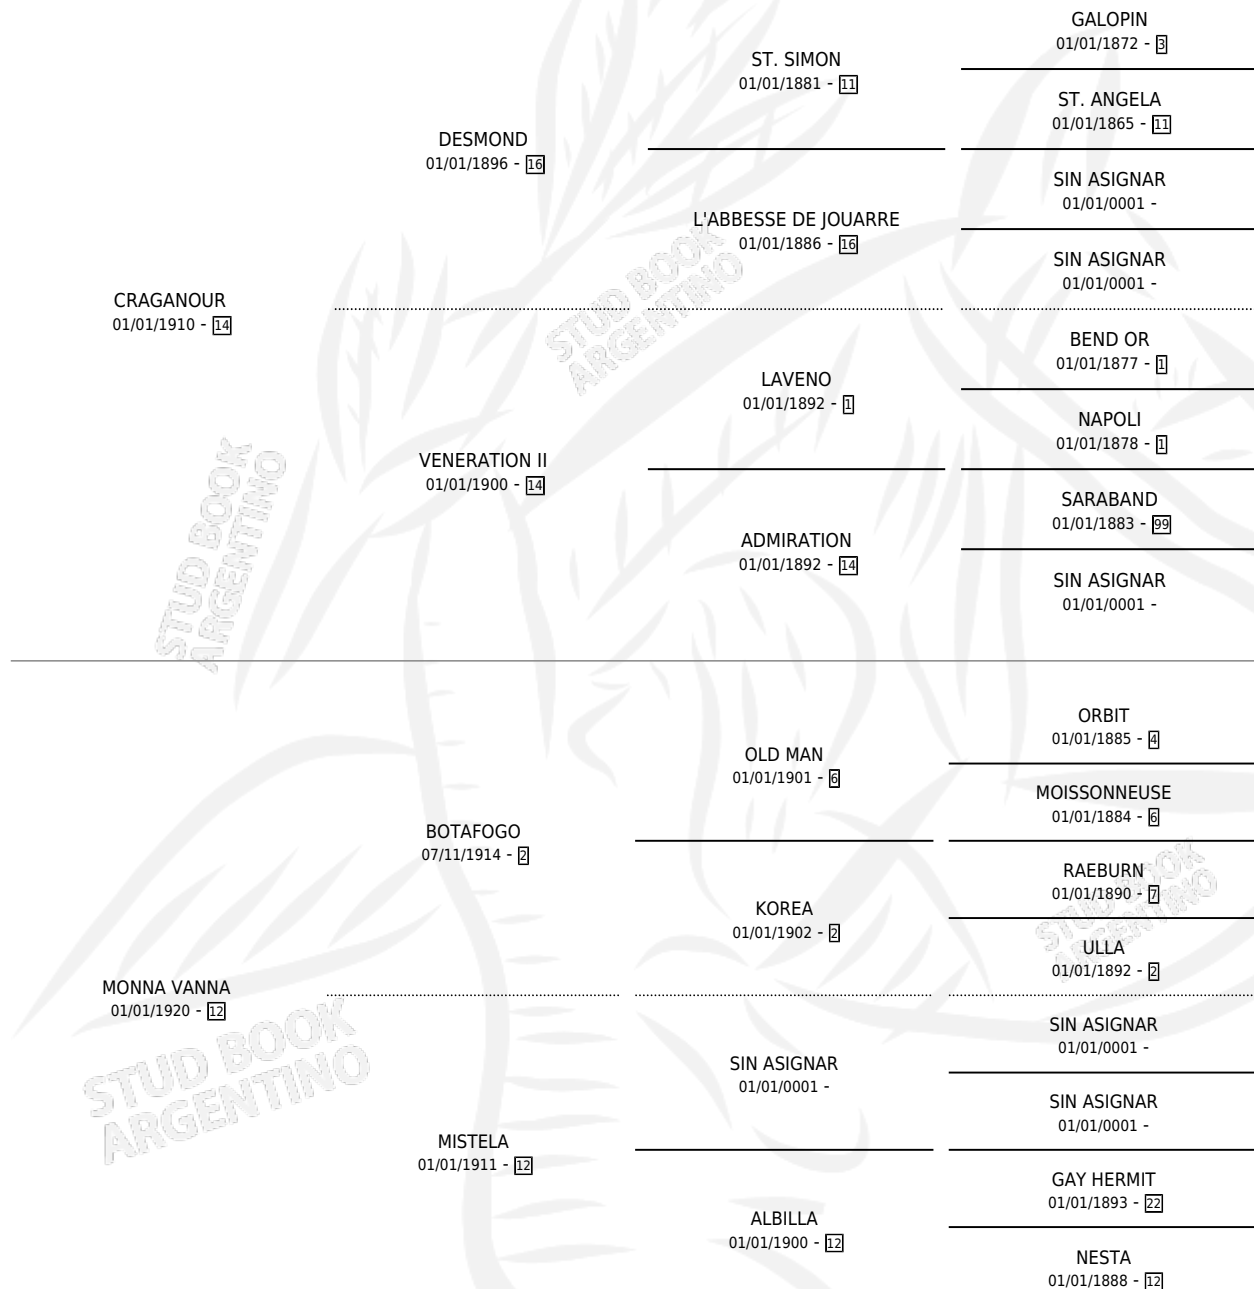

MODENA

por CRAGANOUR y MONNA VANNA por BOTAFOGO

Argentina · Hembra · Zaino Colorado · SP · 01/01/1927
Familia 12-d · Volumen 13

ESTADO

TIPIFICACIÓN SANGUÍNEA	X
TIPIFICACIÓN POR ADN	X
PASAPORTE	X
IDENTIFICACIÓN POR MICROCHIP	X
REPRODUCTOR	X

Lugar de nacimiento: Campo particular

Criador: Sin dato

~

HIJOS

	MACHOS	HEMBRAS
2 NACIERON	1	1

SIN ACTUACIONES

PEDIGREE