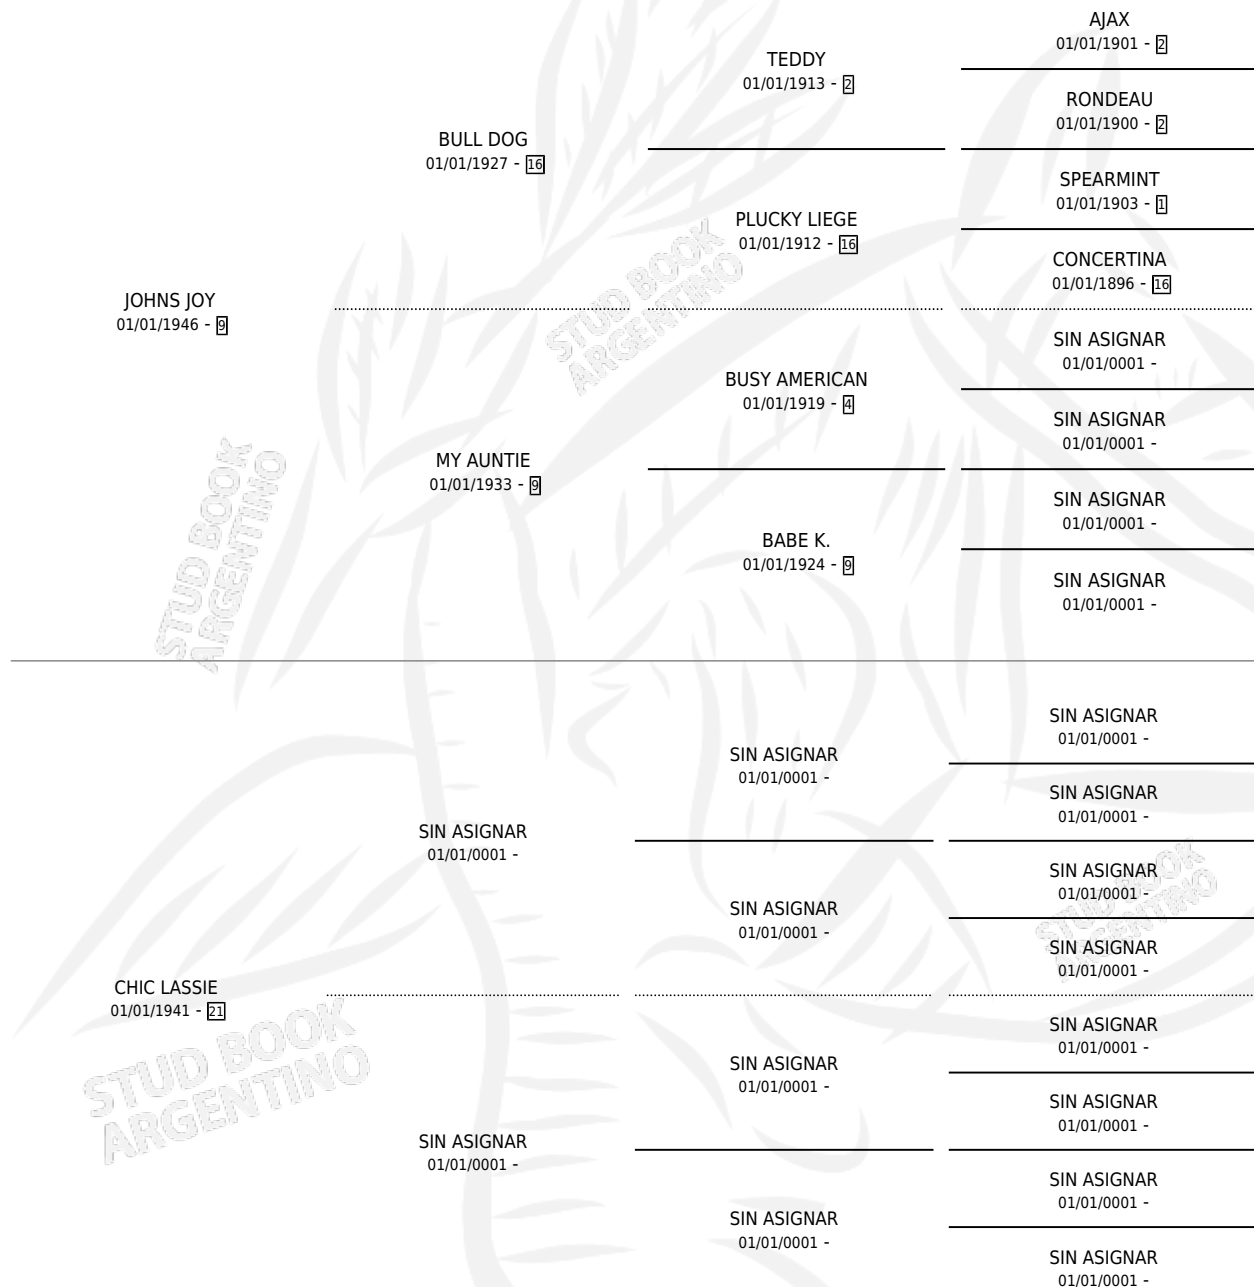

DAINTY JOY

por **JOHNS JOY** y **CHIC LASSIE** por **SIN ASIGNAR**

Argentina · Hembra · Zaino · · 01/01/1958
Familia 21 · Volumen 23

ESTADO

TIPIFICACIÓN SANGUÍNEA	X
TIPIFICACIÓN POR ADN	X
PASAPORTE	X
IDENTIFICACIÓN POR MICROCHIP	X
REPRODUCTOR	X

Lugar de nacimiento: Campo particular

Criador: Sin dato

~

HIJOS

	MACHOS	HEMBRAS
1 NACIERON	0	1
SIN ACTUACIONES		

PEDIGREE

DAINTY JOY

Datos oficiales del Stud Book Argentino