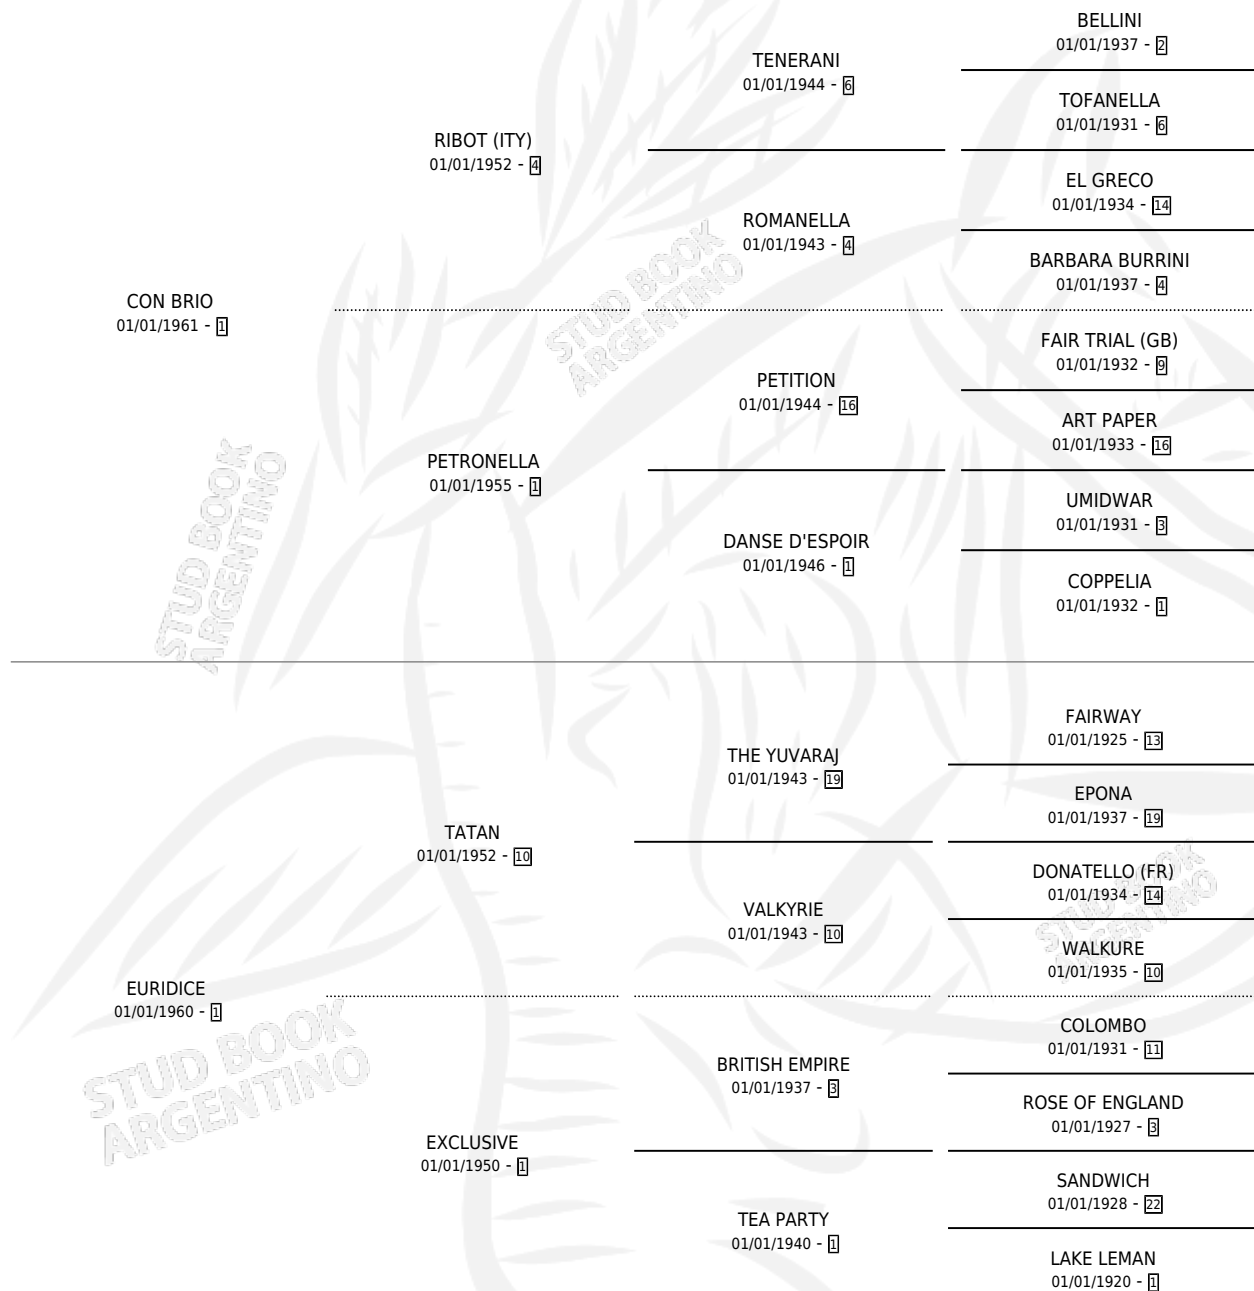

EAGRO

por CON BRIO y EURIDICE por TATAN

Argentina · Macho · Alazan · SP · 01/01/1969
Familia 1-I · Volumen 27

ESTADO

TIPIFICACIÓN SANGUÍNEA	X
TIPIFICACIÓN POR ADN	X
PASAPORTE	X
IDENTIFICACIÓN POR MICROCHIP	X
REPRODUCTOR	X

Lugar de nacimiento: Campo particular

Criador: Sin dato

~

HIJOS

	MACHOS	HEMBRAS
2 NACIERON	2	0

SIN ACTUACIONES

PEDIGREE

EAGRO