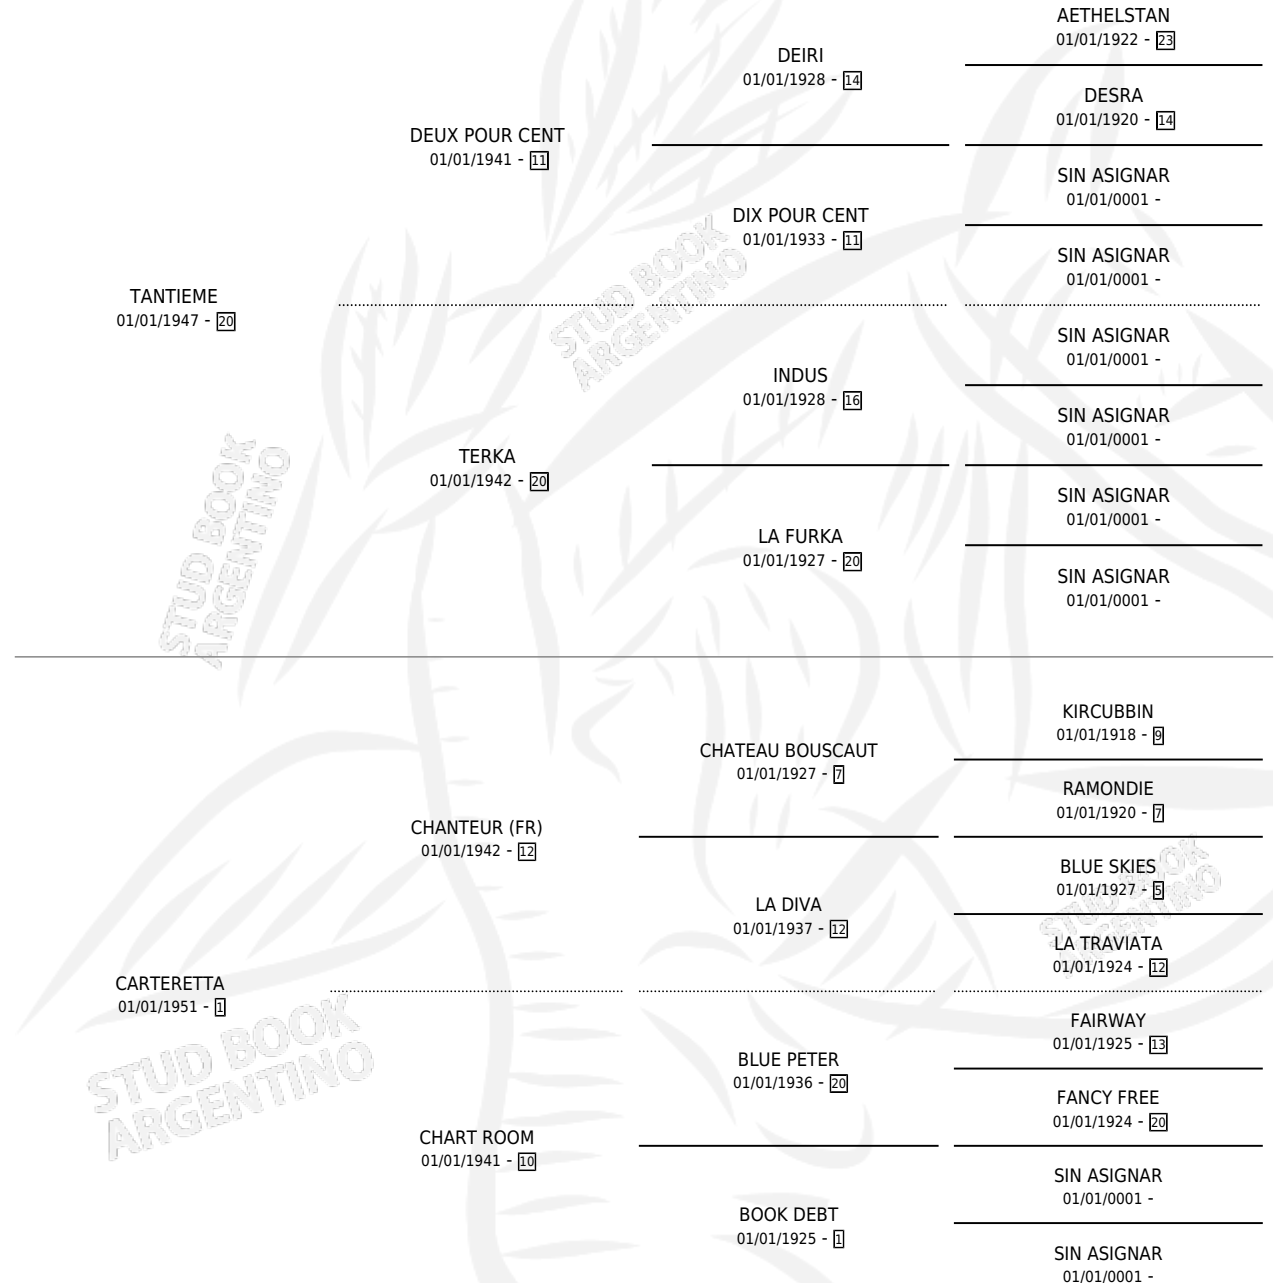

TANETTA

por TANTIEME y CARTERETTA por CHANTEUR (FR)

Argentina · Hembra · Zaino · · 01/01/1960
Familia 1 · Volumen 24

ESTADO

TIPIFICACIÓN SANGUÍNEA	X
TIPIFICACIÓN POR ADN	X
PASAPORTE	X
IDENTIFICACIÓN POR MICROCHIP	X
REPRODUCTOR	X

Lugar de nacimiento: Campo particular

Criador: Sin dato

~

HIJOS

	MACHOS	HEMBRAS
1 NACIERON	0	1
SIN ACTUACIONES		

PEDIGREE