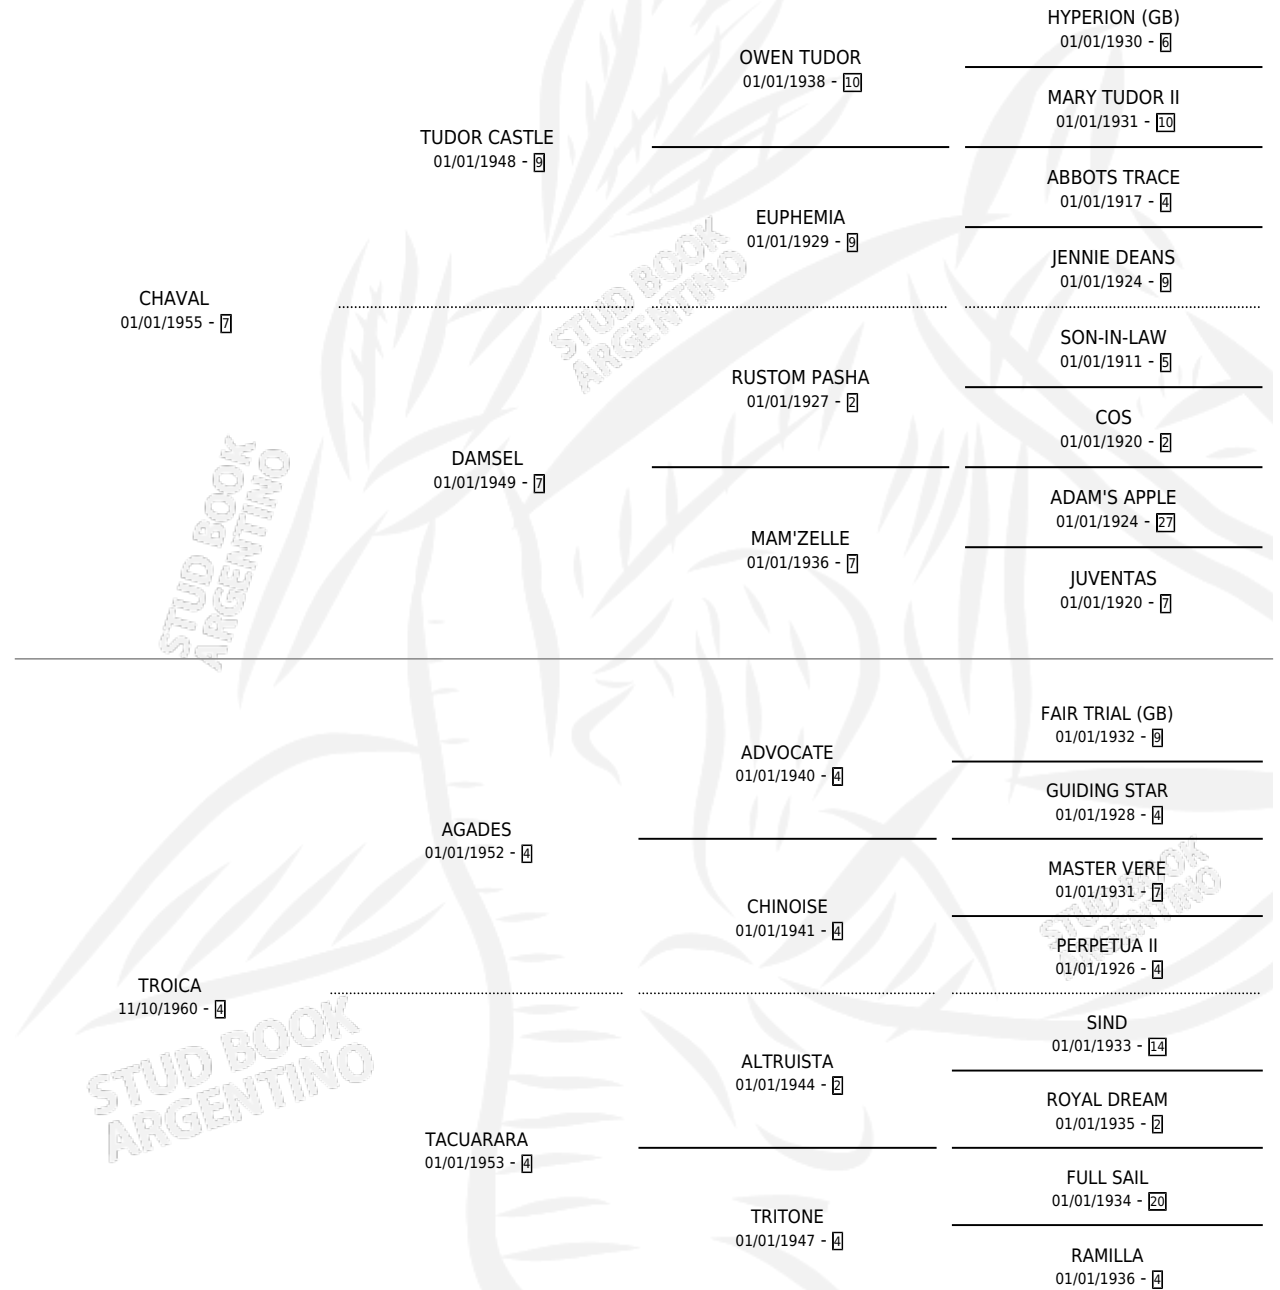

TRONADORA

por CHAVAL y TROICA por AGADES

Argentina · Hembra · Alazan · SP · 22/09/1965
Familia 4-h · Volumen 25

ESTADO

TIPIFICACIÓN SANGUÍNEA	X
TIPIFICACIÓN POR ADN	X
PASAPORTE	X
IDENTIFICACIÓN POR MICROCHIP	X
REPRODUCTOR	X

Lugar de nacimiento: Campo particular

Criador: Sin dato

PEDIGREE

TRONADORA

Datos oficiales del Stud Book Argentino

Documento generado el 18/04/2026

studbook.org.ar