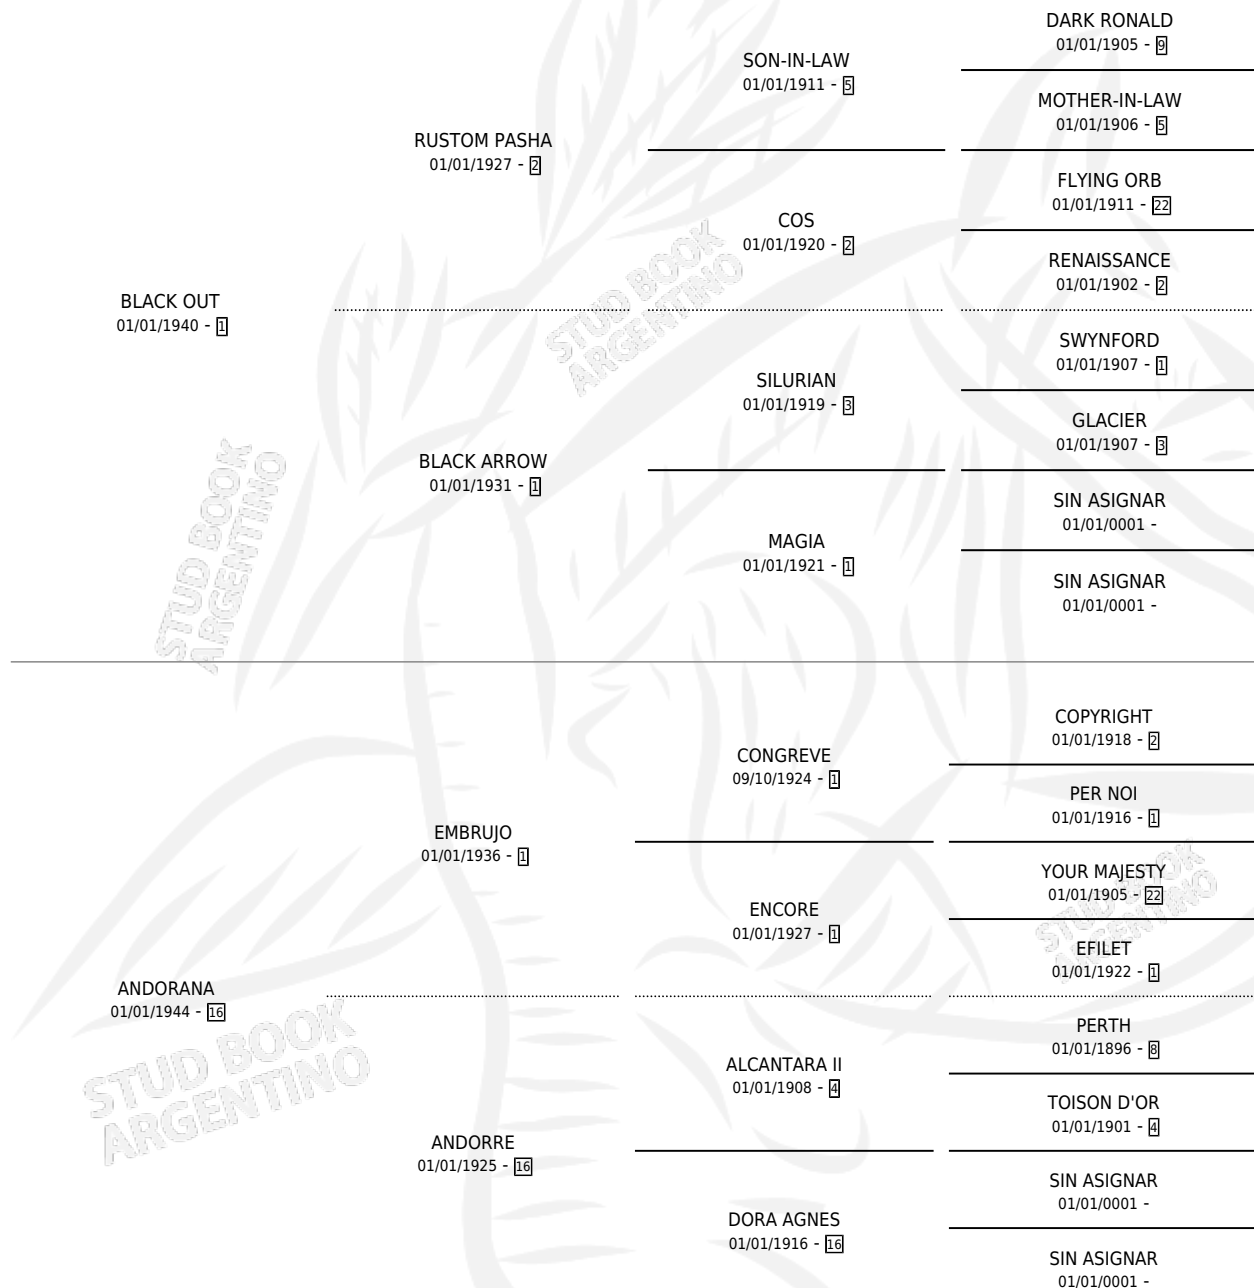

ARDEnte

por **BLACK OUT** y **ANDORANA** por **EMBRUJO**

Argentina · Hembra · Alazan · · 01/01/1950
Familia 16-d · Volumen 20

ESTADO

TIPIFICACIÓN SANGUÍNEA	X
TIPIFICACIÓN POR ADN	X
PASAPORTE	X
IDENTIFICACIÓN POR MICROCHIP	X
REPRODUCTOR	X

Lugar de nacimiento: Campo particular

Criador: Sin dato

~

HIJOS

	MACHOS	HEMBRAS
1 NACIERON	0	1
SIN ACTUACIONES		

PEDIGREE

ARDENTE

Datos oficiales del Stud Book Argentino