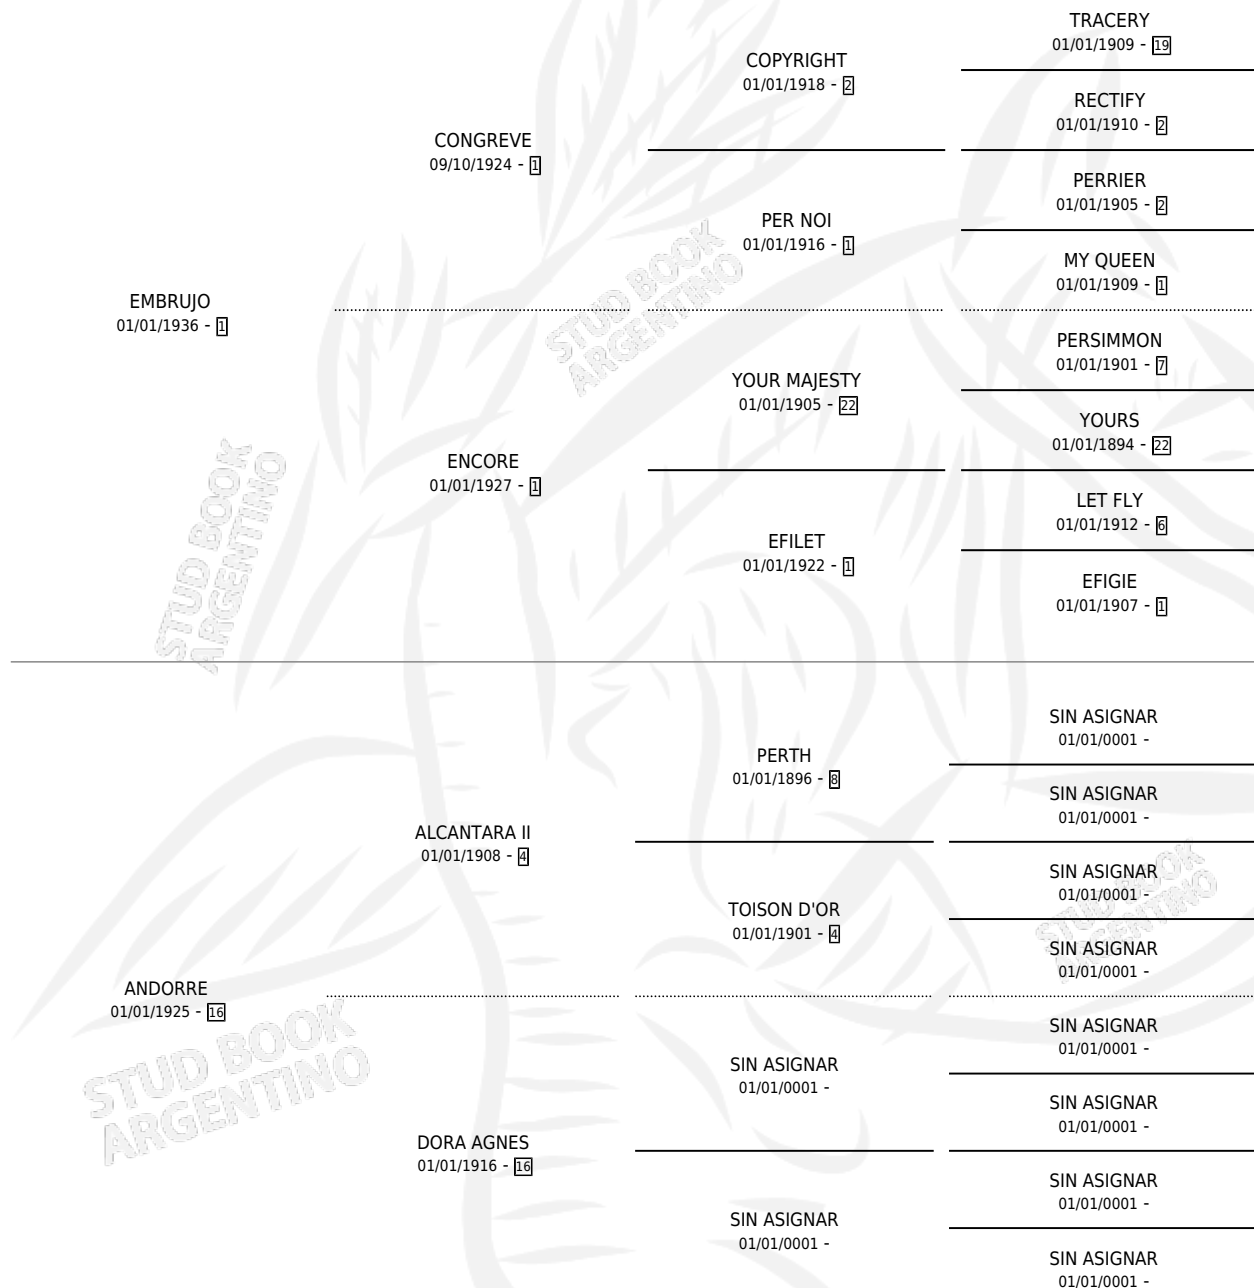

ANDORANA

por **EMBRUJO** y **ANDORRE** por **ALCANTARA II**

Argentina · Hembra · Alazan · SP · 01/01/1944
Familia 16-d · Volumen 18

ESTADO

TIPIFICACIÓN SANGUÍNEA	X
TIPIFICACIÓN POR ADN	X
PASAPORTE	X
IDENTIFICACIÓN POR MICROCHIP	X
REPRODUCTOR	X

Lugar de nacimiento: Campo particular

Criador: Sin dato

~

HIJOS

	MACHOS	HEMBRAS
2 NACIERON	0	2

SIN ACTUACIONES

PEDIGREE

ANDORANA