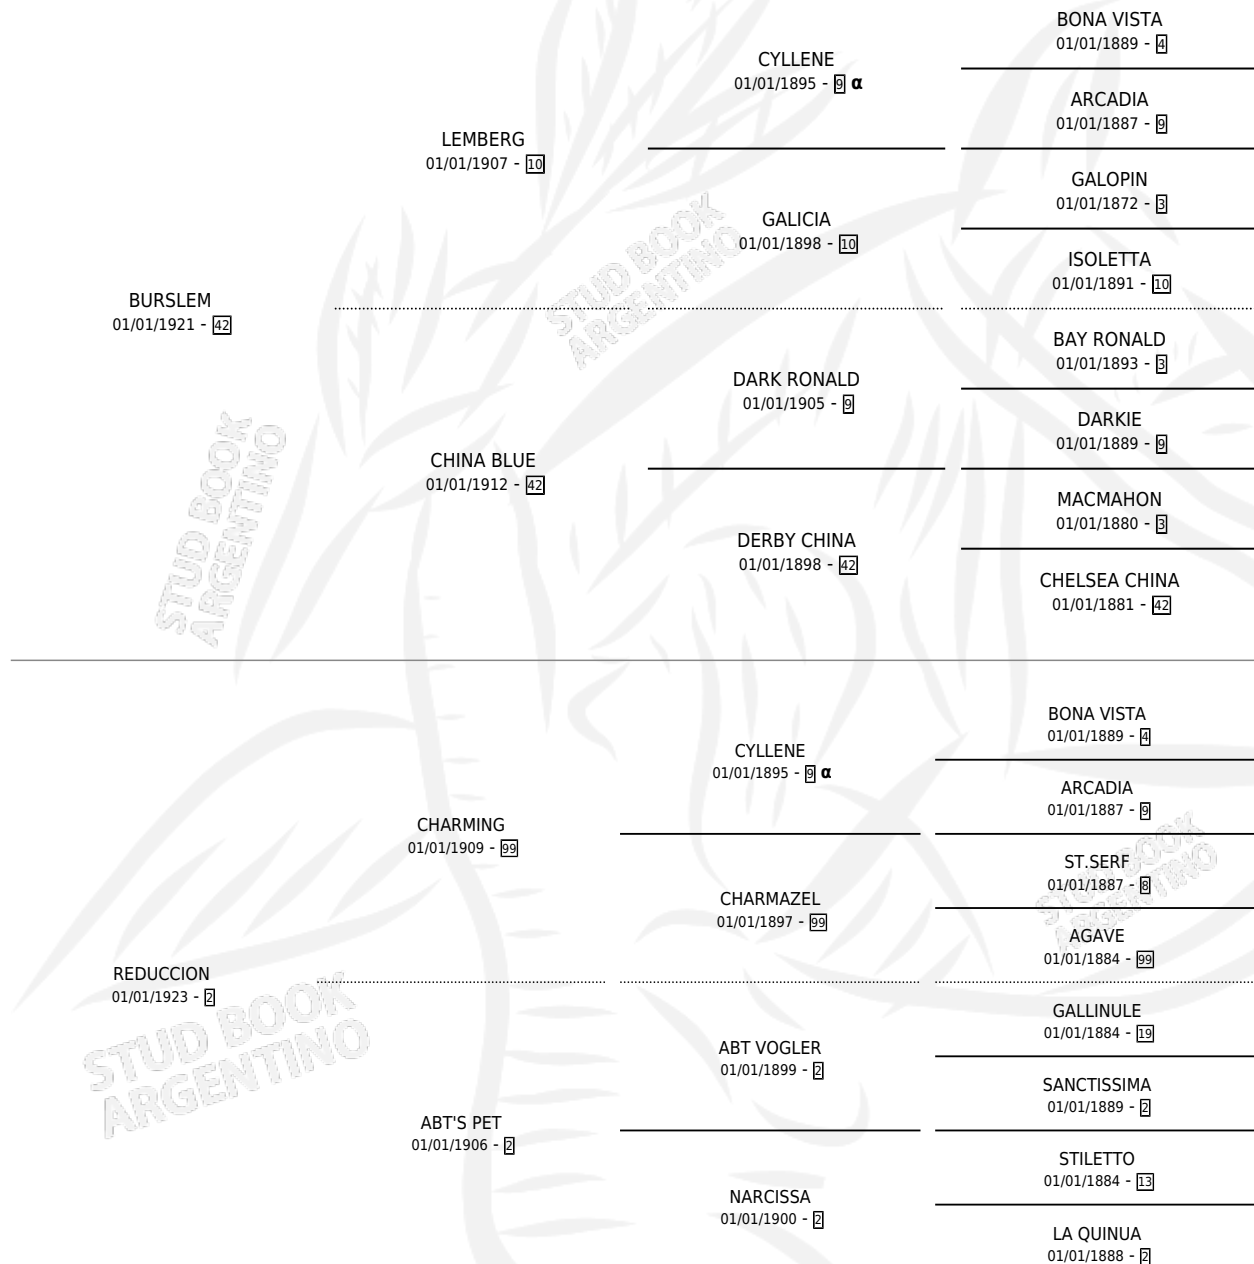

NIOBE

por **BURSLEM** y **REDUCCION** por **CHARMING**

Argentina · Hembra · Zaino Colorado · · 01/01/1930
Familia 2-f · Volumen 14

ESTADO

TIPIFICACIÓN SANGUÍNEA	X
TIPIFICACIÓN POR ADN	X
PASAPORTE	X
IDENTIFICACIÓN POR MICROCHIP	X
REPRODUCTOR	X

Lugar de nacimiento: Campo particular

Criador: Sin dato

~

HIJOS

	MACHOS	HEMBRAS
1 NACIERON	0	1

SIN ACTUACIONES

PEDIGREE

INBREEDING : α