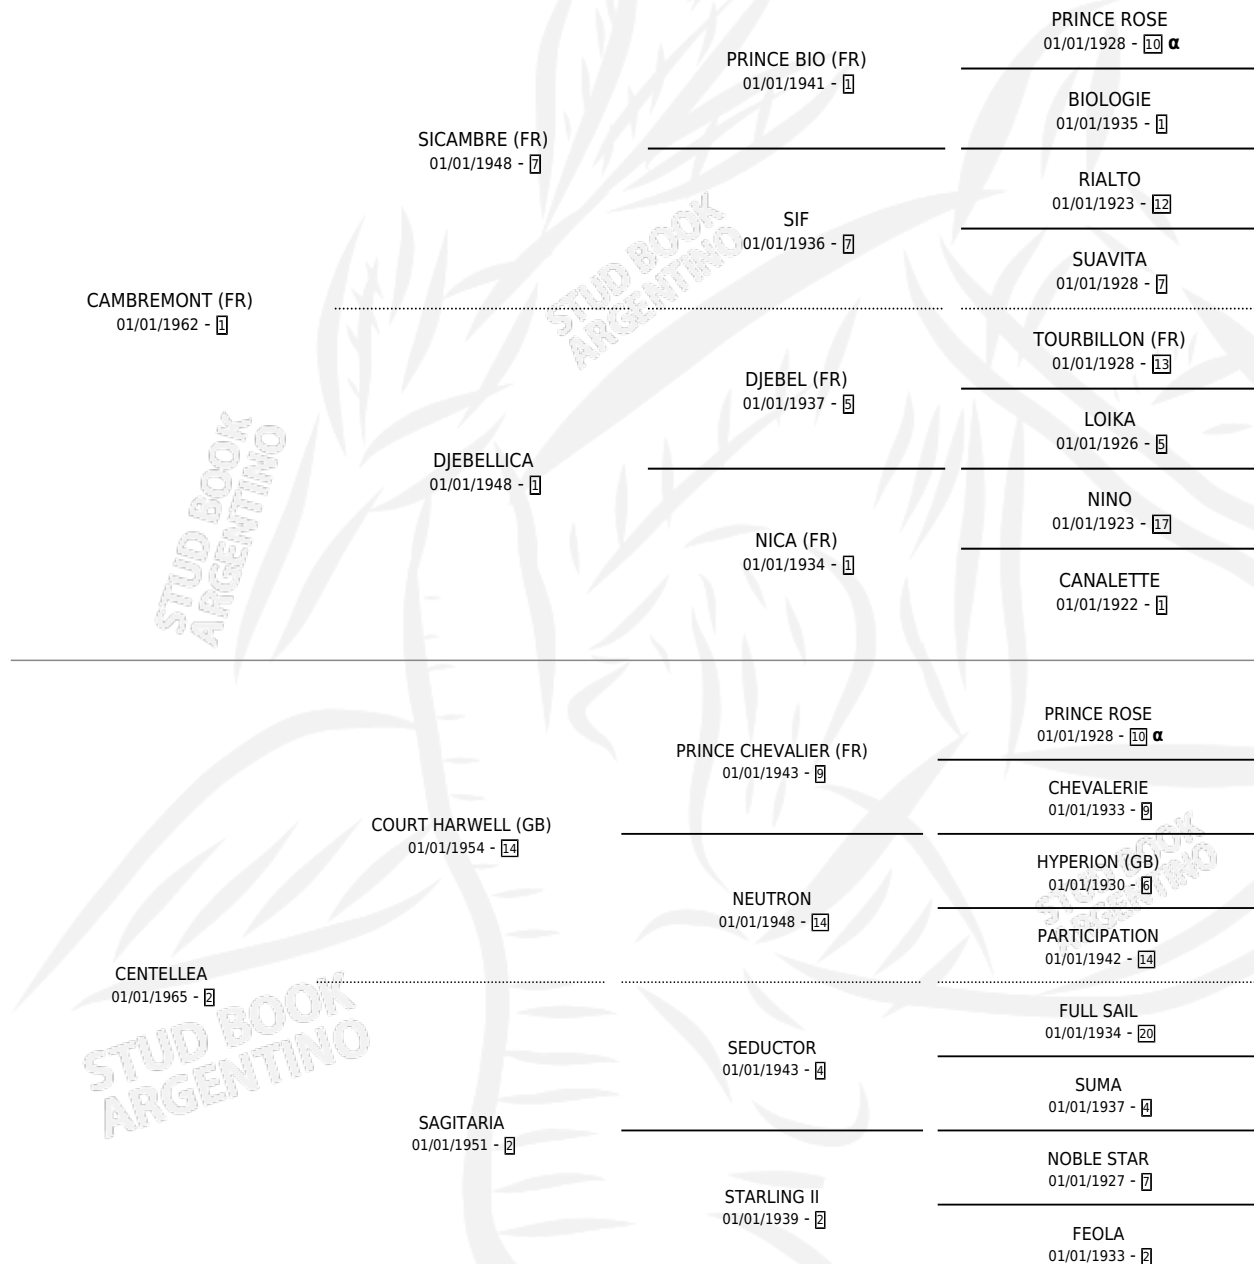

# FLICKER

por **CAMBREMONT (FR)** y **CENTELLEA** por **COURT HARWELL (GB)**

Argentina · Hembra · Alazan · · 01/01/1971  
Familia 2-f · Volumen 27

## ESTADO

TIPIFICACIÓN SANGUÍNEA	X
TIPIFICACIÓN POR ADN	X
PASAPORTE	X
IDENTIFICACIÓN POR MICROCHIP	X
REPRODUCTOR	X

**Lugar de nacimiento:** Campo particular  
**Criador:** Sin dato

~

## HIJOS

	MACHOS	HEMBRAS
1 NACIERON	0	1
SIN ACTUACIONES		

## PEDIGREE

INBREEDING :  $\alpha$