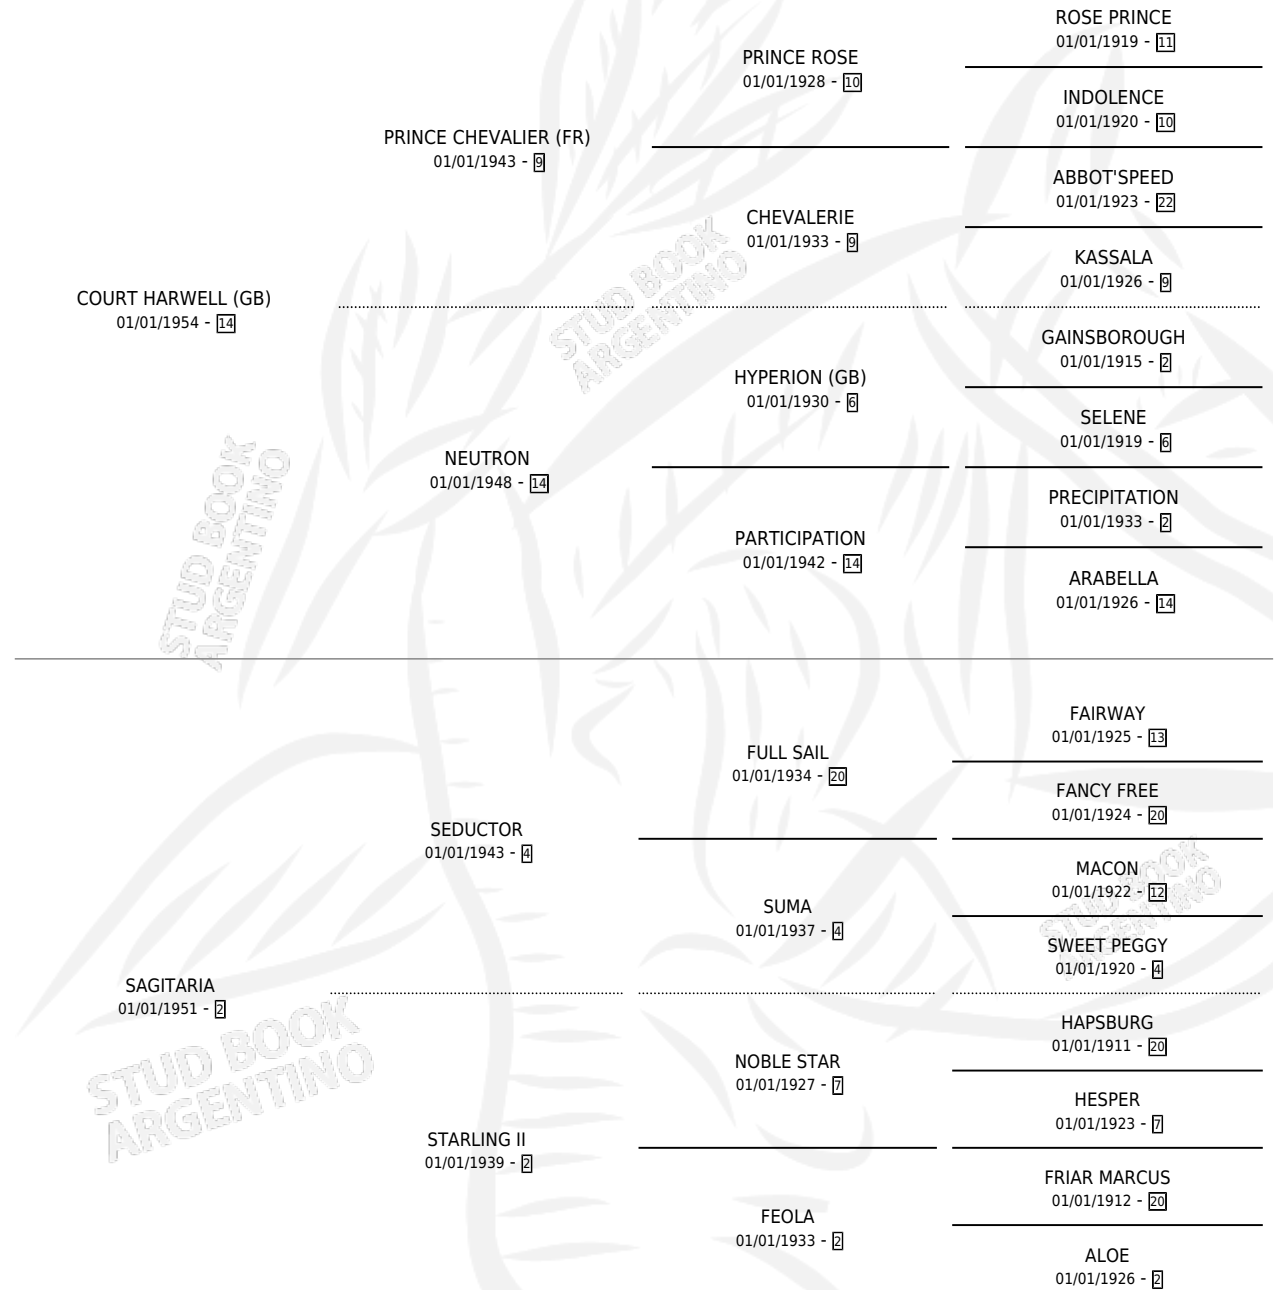

CENTELLEA

por **COURT HARWELL (GB)** y **SAGITARIA** por **SEDUCTOR**

Argentina · Hembra · Alazan Tostado · SP · 01/01/1965
Familia 2-f · Volumen 25

ESTADO

TIPIFICACIÓN SANGUÍNEA	X
TIPIFICACIÓN POR ADN	X
PASAPORTE	X
IDENTIFICACIÓN POR MICROCHIP	X
REPRODUCTOR	X

Lugar de nacimiento: Campo particular

Criador: Sin dato

~

HIJOS

	MACHOS	HEMBRAS
3 NACIERON	1	2
1 CORRIERON	1	0
1 GANARON	1	0
0 GANADORES CL	0 GANADORES GR	0 GANADORES G1

PEDIGREE

CENTELLEA

Datos oficiales del Stud Book Argentino