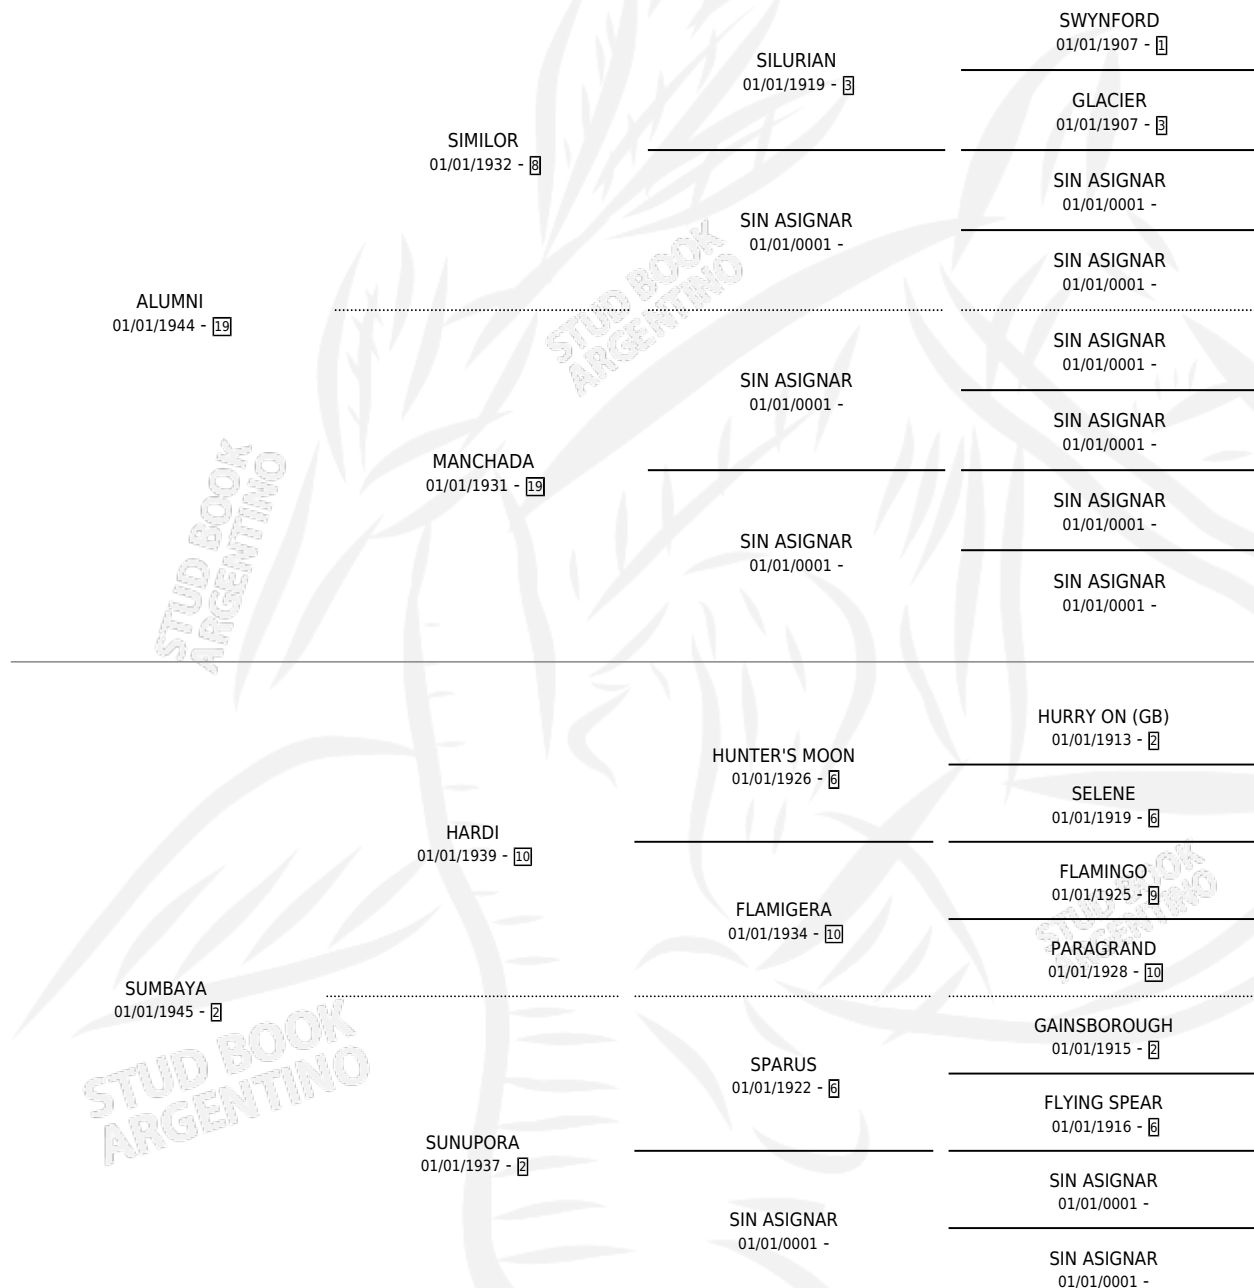

SPRING

por **ALUMNI** y **SUMBAYA** por **HARDI**

Argentina · Hembra · Alazan Tostado · · 01/01/1952
Familia 2-h · Volumen 21

ESTADO

TIPIFICACIÓN SANGUÍNEA	X
TIPIFICACIÓN POR ADN	X
PASAPORTE	X
IDENTIFICACIÓN POR MICROCHIP	X
REPRODUCTOR	X

Lugar de nacimiento: Campo particular

Criador: Sin dato

~

HIJOS

	MACHOS	HEMBRAS
1 NACIERON	0	1
SIN ACTUACIONES		

PEDIGREE

SPRING

Datos oficiales del Stud Book Argentino