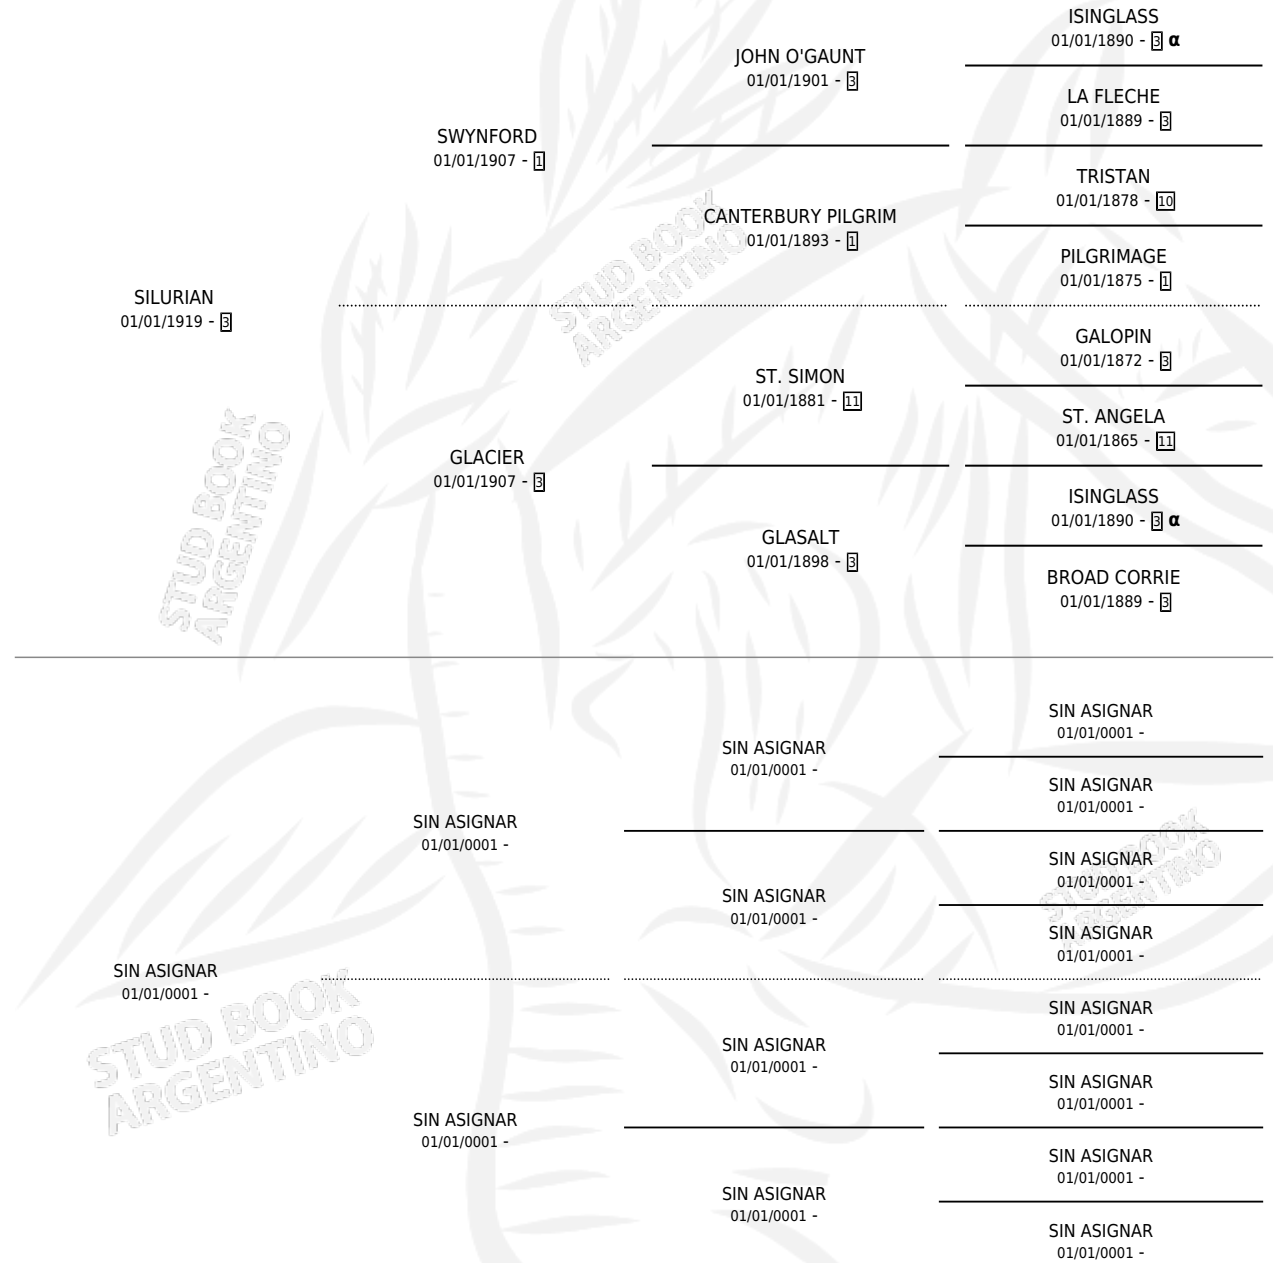

SIMILOR

por **SILURIAN** y **SIN ASIGNAR** por **SIN ASIGNAR**

Argentina · Macho · Zaino Negro · SP · 01/01/1932
Familia 8 · Volumen 14

ESTADO

TIPIFICACIÓN SANGUÍNEA	X
TIPIFICACIÓN POR ADN	X
PASAPORTE	X
IDENTIFICACIÓN POR MICROCHIP	X
REPRODUCTOR	X

Lugar de nacimiento: Campo particular

Criador: Sin dato

~

HIJOS

	MACHOS	HEMBRAS
5 NACIERON	1	4
SIN ACTUACIONES		

PEDIGREE

INBREEDING : α

SIMILOR