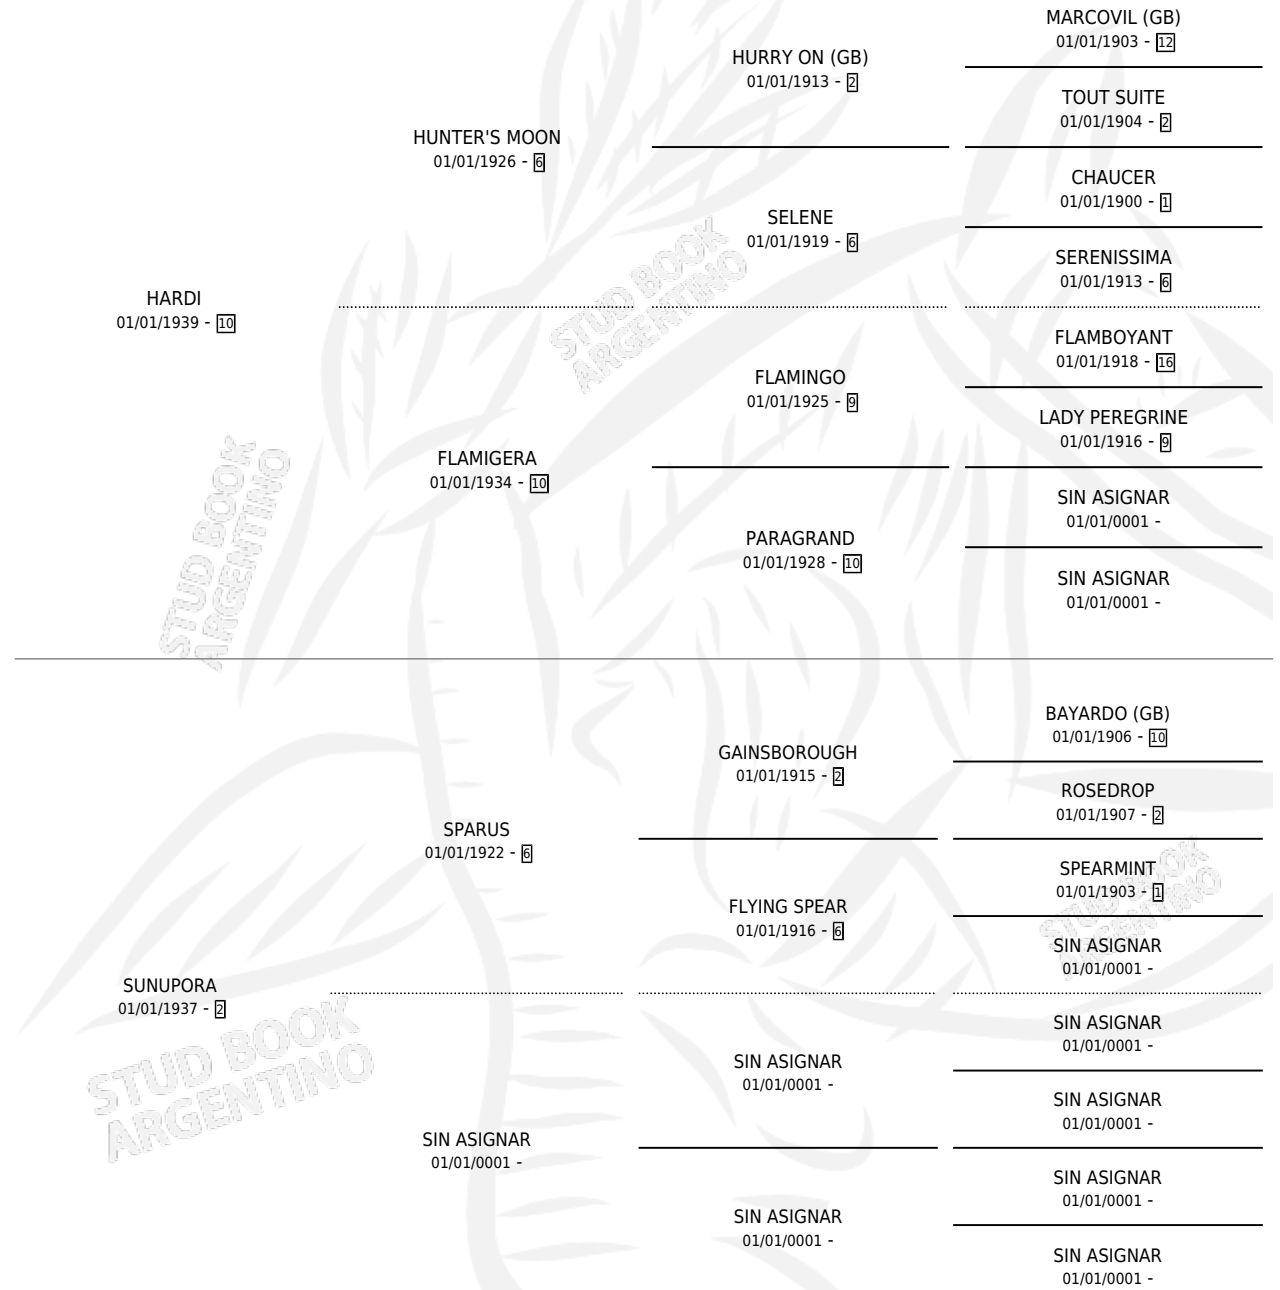

SUMBAYA

por **HARDI** y **SUNUPORA** por **SPARUS**

Argentina · Hembra · Alazan Tostado · · 01/01/1945
Familia 2-h · Volumen 19

ESTADO

| | |
|------------------------------|---|
| TIPIFICACIÓN SANGUÍNEA | X |
| TIPIFICACIÓN POR ADN | X |
| PASAPORTE | X |
| IDENTIFICACIÓN POR MICROCHIP | X |
| REPRODUCTOR | X |

Lugar de nacimiento: Campo particular

Criador: Sin dato

~

HIJOS

| | MACHOS | HEMBRAS |
|------------|--------|---------|
| 1 NACIERON | 0 | 1 |

SIN ACTUACIONES

PEDIGREE

SUMBAYA