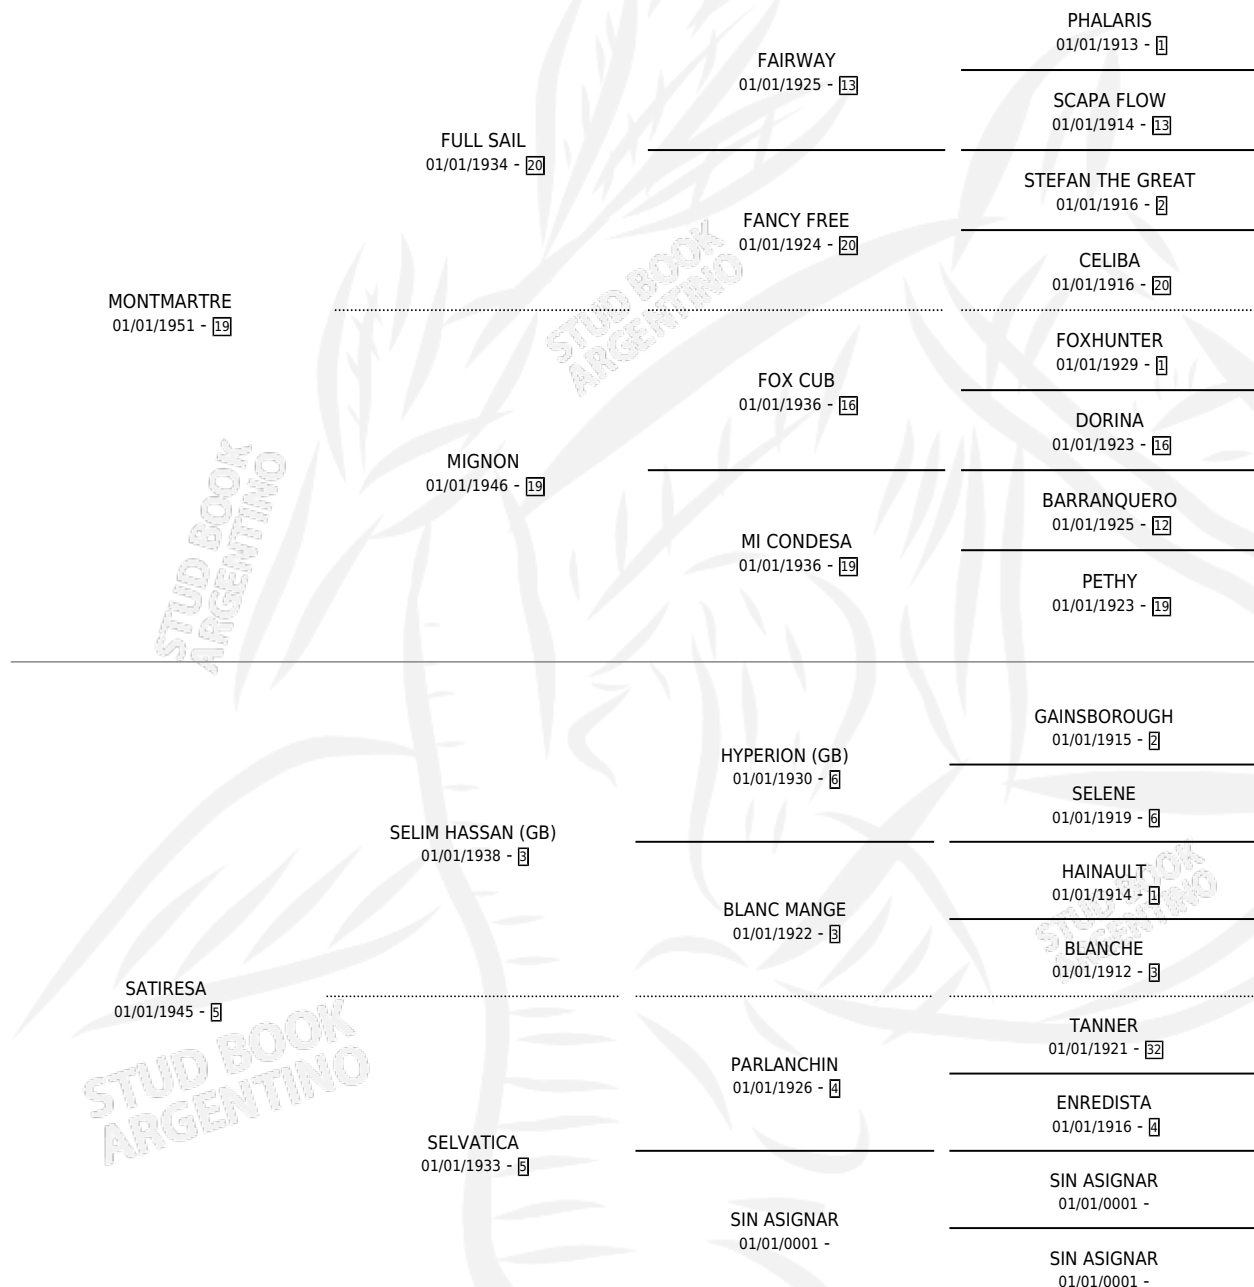

SILVA

por **MONTMARTRE** y **SATIRESA** por **SELIM HASSAN (GB)**

Argentina · Hembra · Zaino · SP · 01/01/1965
Familia 5-j · Volumen 25

ESTADO

TIPIFICACIÓN SANGUÍNEA	X
TIPIFICACIÓN POR ADN	X
PASAPORTE	X
IDENTIFICACIÓN POR MICROCHIP	X
REPRODUCTOR	✓

Lugar de nacimiento: Campo particular

Criador: Sin dato

~

HIJOS

	MACHOS	HEMBRAS
6 NACIERON	3	3
4 CORRIERON	3	1
4 GANARON	3	1
0 GANADORES CL	0 GANADORES GR	0 GANADORES G1

PEDIGREE

S

mientos 0 / Efectividad 0.00%

PADRILLO	PRODUCTO	CRIADOR	1ER SERVICIO	ÚLTIMO SERVICIO
STALLWOOD	∅		11/10/1986	18/11/1986
SILVA STALLWOOD	∅		09/11/1985	09/11/1985
Datos oficiales del Stud Book Argentino				
Documento generado el 24/04/2026				
STALLWOOD	∅			
studbook.org.ar				