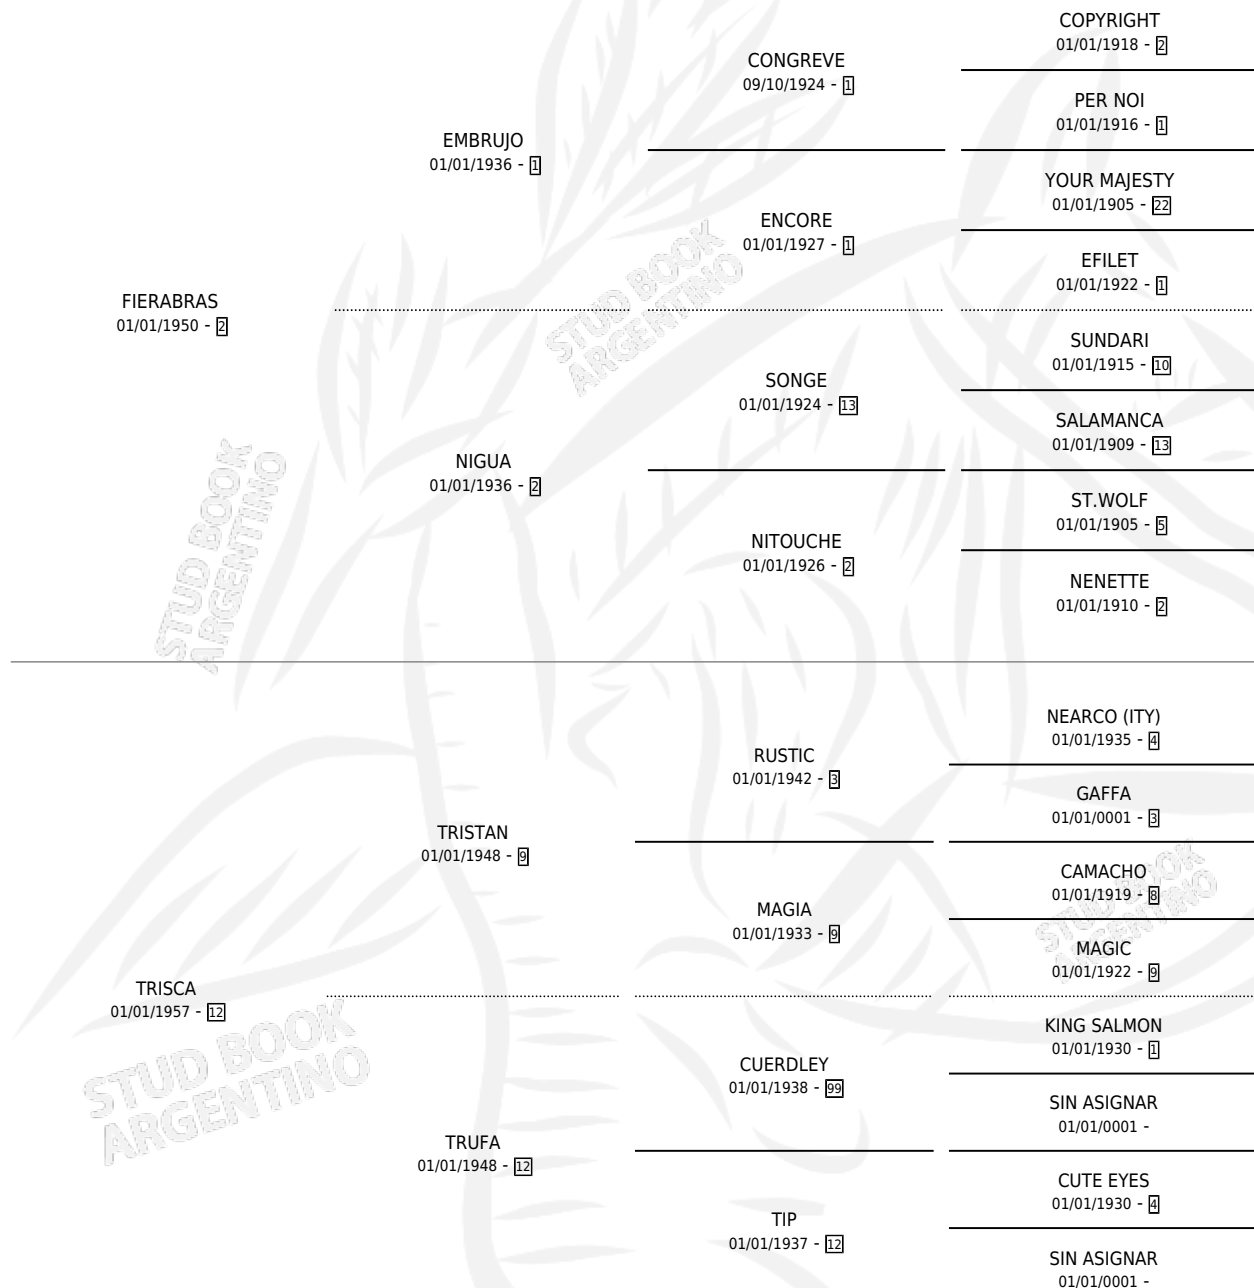

FREDA

por FIERABRAS y TRISCA por TRISTAN

Argentina · Hembra · Alazan Tostado · SP · 13/09/1965
Familia 12-g · Volumen 25

ESTADO

TIPIFICACIÓN SANGUÍNEA	X
TIPIFICACIÓN POR ADN	X
PASAPORTE	X
IDENTIFICACIÓN POR MICROCHIP	X
REPRODUCTOR	✓

Lugar de nacimiento: Campo particular

Criador: Sin dato

~

HIJOS

	MACHOS	HEMBRAS
6 NACIERON	3	3
2 CORRIERON	2	0
2 GANARON	2	0
0 GANADORES CL	0 GANADORES GR	0 GANADORES G1

PEDIGREE

S

cimientos 6 / Efectividad 42.86%

PADRILLO	PRODUCTO	CRIADOR	1ER SERVICIO	ÚLTIMO SERVICIO
CONSULTANT'S BID (USA)	Ø			
FREDA EXCELL (GB)	Ø			
Datos oficiales del Stud Book Argentino				
GOABUNDLE Documento generado el 25/04/2026				
SPY FLIGHT studbook.org.ar	Ø			
SPEED POINT	Ø			
DAN KANO	Ø			
CONSULTANT'S BID (USA)	COPA MELBA (H A, 14/10/1983) •MURIÓ EL 26/09/2011•		SIN DATO	
CARD PLAYER (GB)	MI PIACE (M A, 24/09/1982)		SIN DATO	
DAN KANO	DON FRISCO (M A, 06/10/1980)		SIN DATO	
DAN KANO	DANA FREDA (H A, 18/08/1979)		SIN DATO	
DAN KANO	DON FREDIE (M AT, 05/09/1978) •MURIÓ EL 08/04/1984•		SIN DATO	
ALETSCH (GER)	AGUAFUERTE (H ZC, 17/09/1977) •MURIÓ EL 04/02/1979•		SIN DATO	
EXACTLY NATIVE (USA)	Ø			
EXACTLY NATIVE (USA)	Ø			