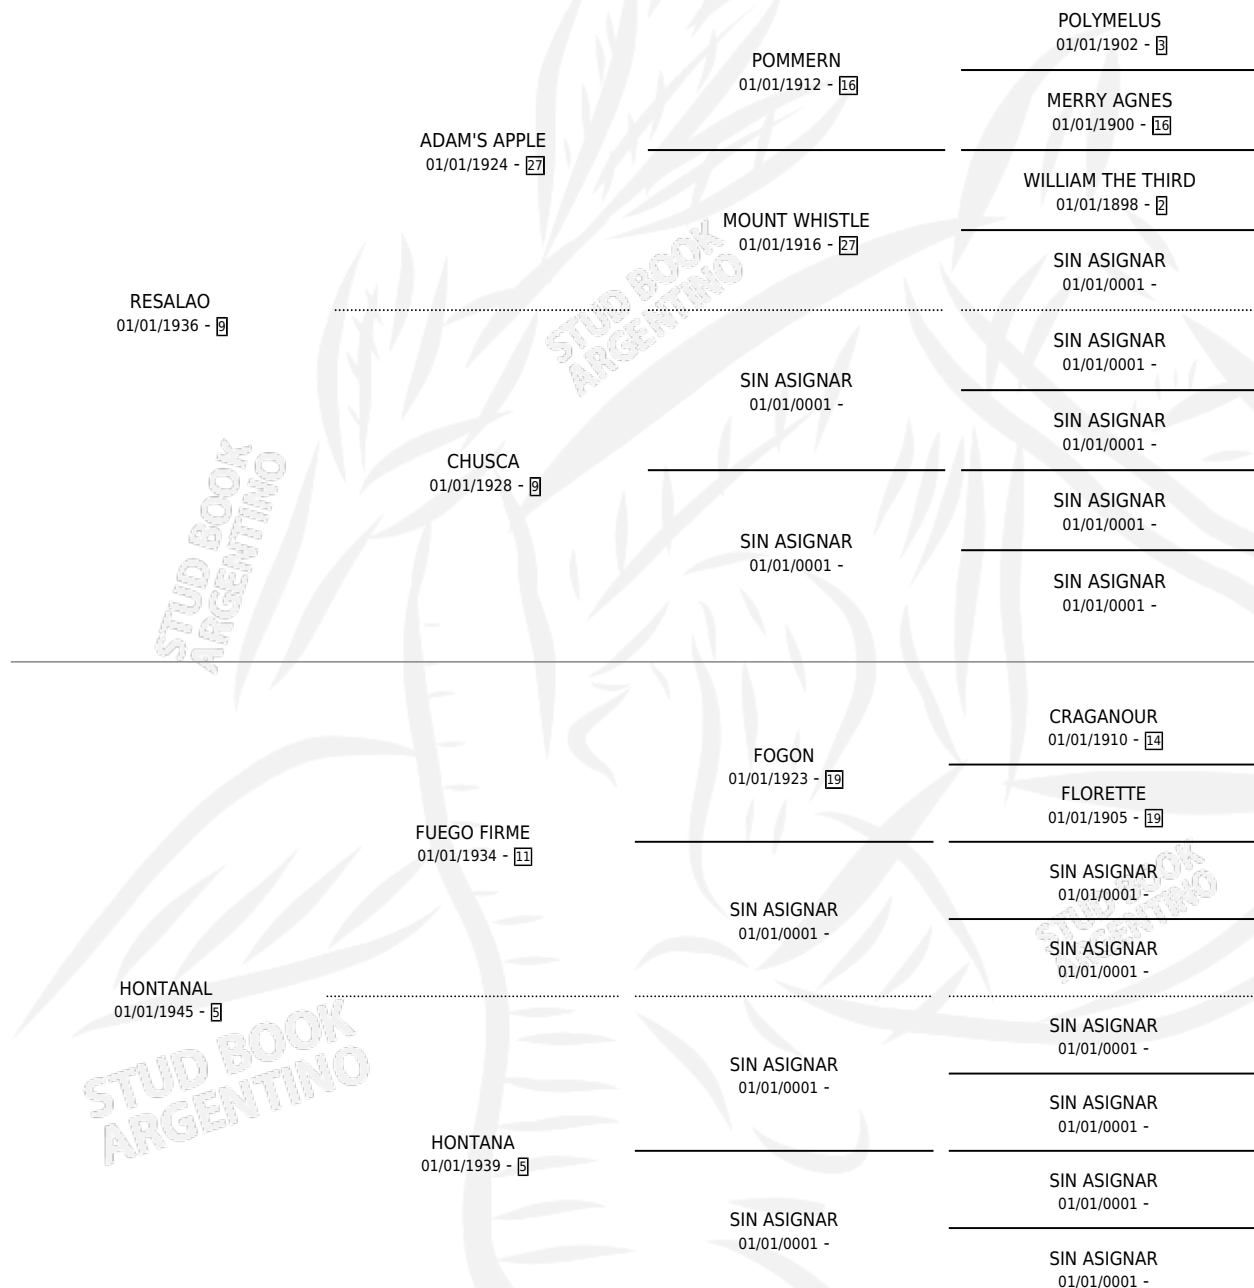

ADELANTADA

por RESALAO y HONTANAL por FUEGO FIRME

Argentina · Hembra · Alazan · SP · 01/01/1953
Familia 5-a · Volumen 21

ESTADO

TIPIFICACIÓN SANGUÍNEA	X
TIPIFICACIÓN POR ADN	X
PASAPORTE	X
IDENTIFICACIÓN POR MICROCHIP	X
REPRODUCTOR	X

Lugar de nacimiento: Campo particular

Criador: Sin dato

~

HIJOS

	MACHOS	HEMBRAS
2 NACIERON	0	2
SIN ACTUACIONES		

PEDIGREE

ADELANTADA

Datos oficiales del Stud Book Argentino