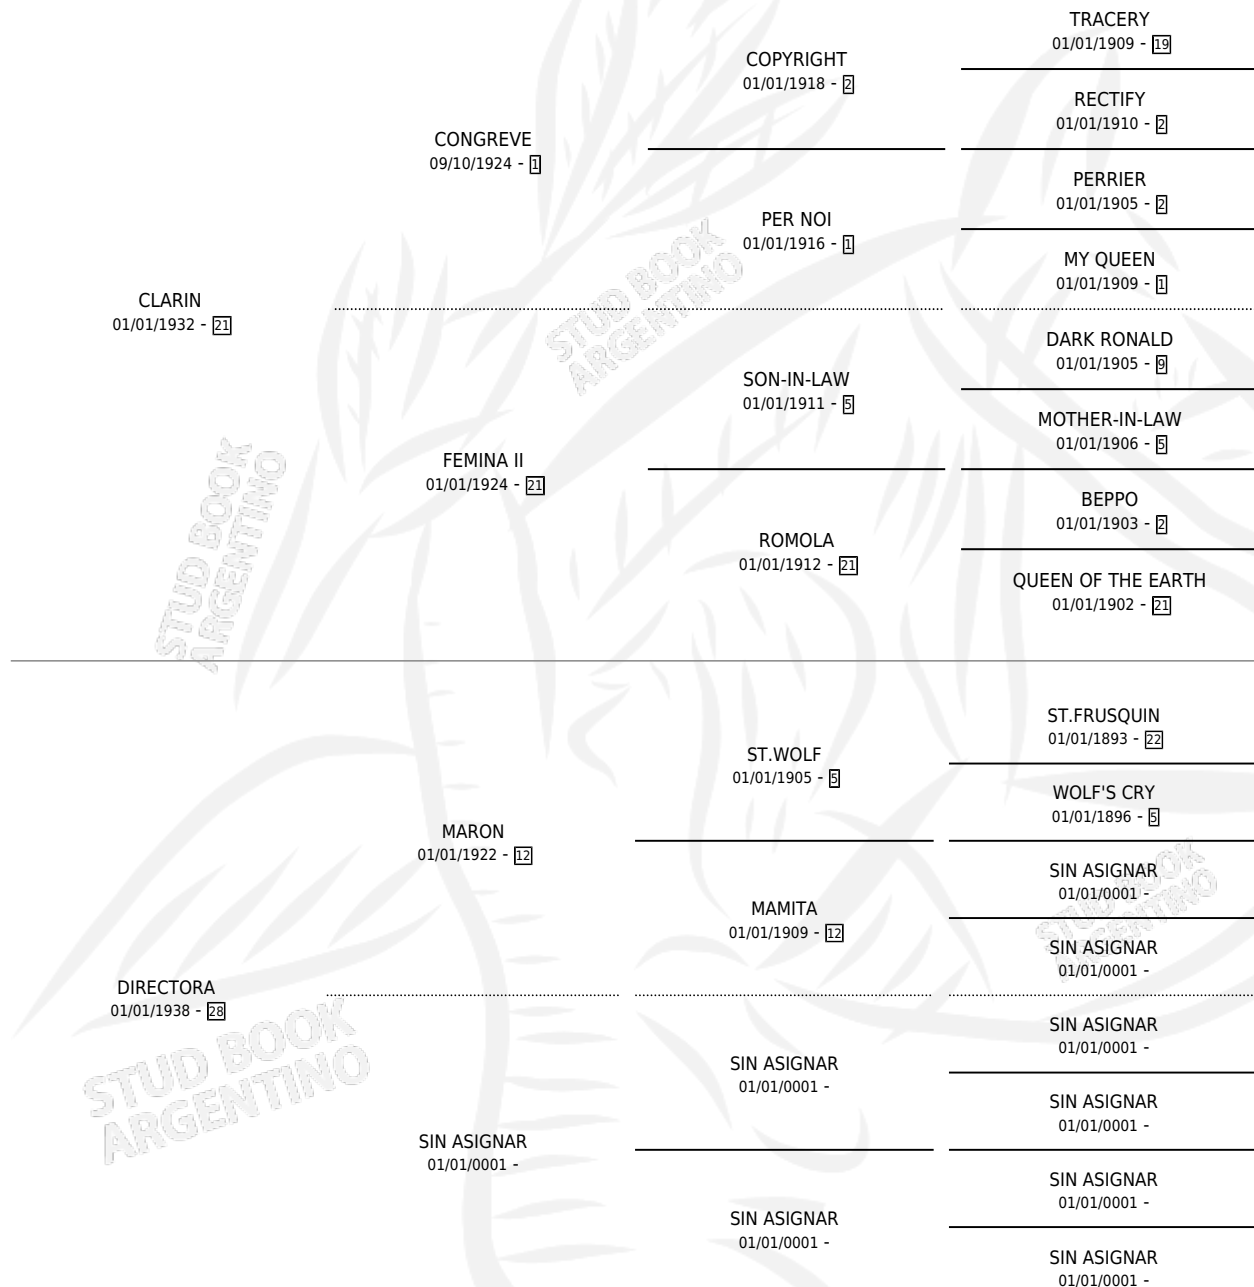

DOMINIO

por CLARIN y DIRECTORA por MARON

Argentina · Macho · Zaino Doradillo · · 01/01/1943
Familia 28 · Volumen 18

ESTADO

TIPIFICACIÓN SANGUÍNEA	X
TIPIFICACIÓN POR ADN	X
PASAPORTE	X
IDENTIFICACIÓN POR MICROCHIP	X
REPRODUCTOR	X

Lugar de nacimiento: Campo particular

Criador: Sin dato

~

HIJOS

	MACHOS	HEMBRAS
1 NACIERON	0	1

SIN ACTUACIONES

PEDIGREE