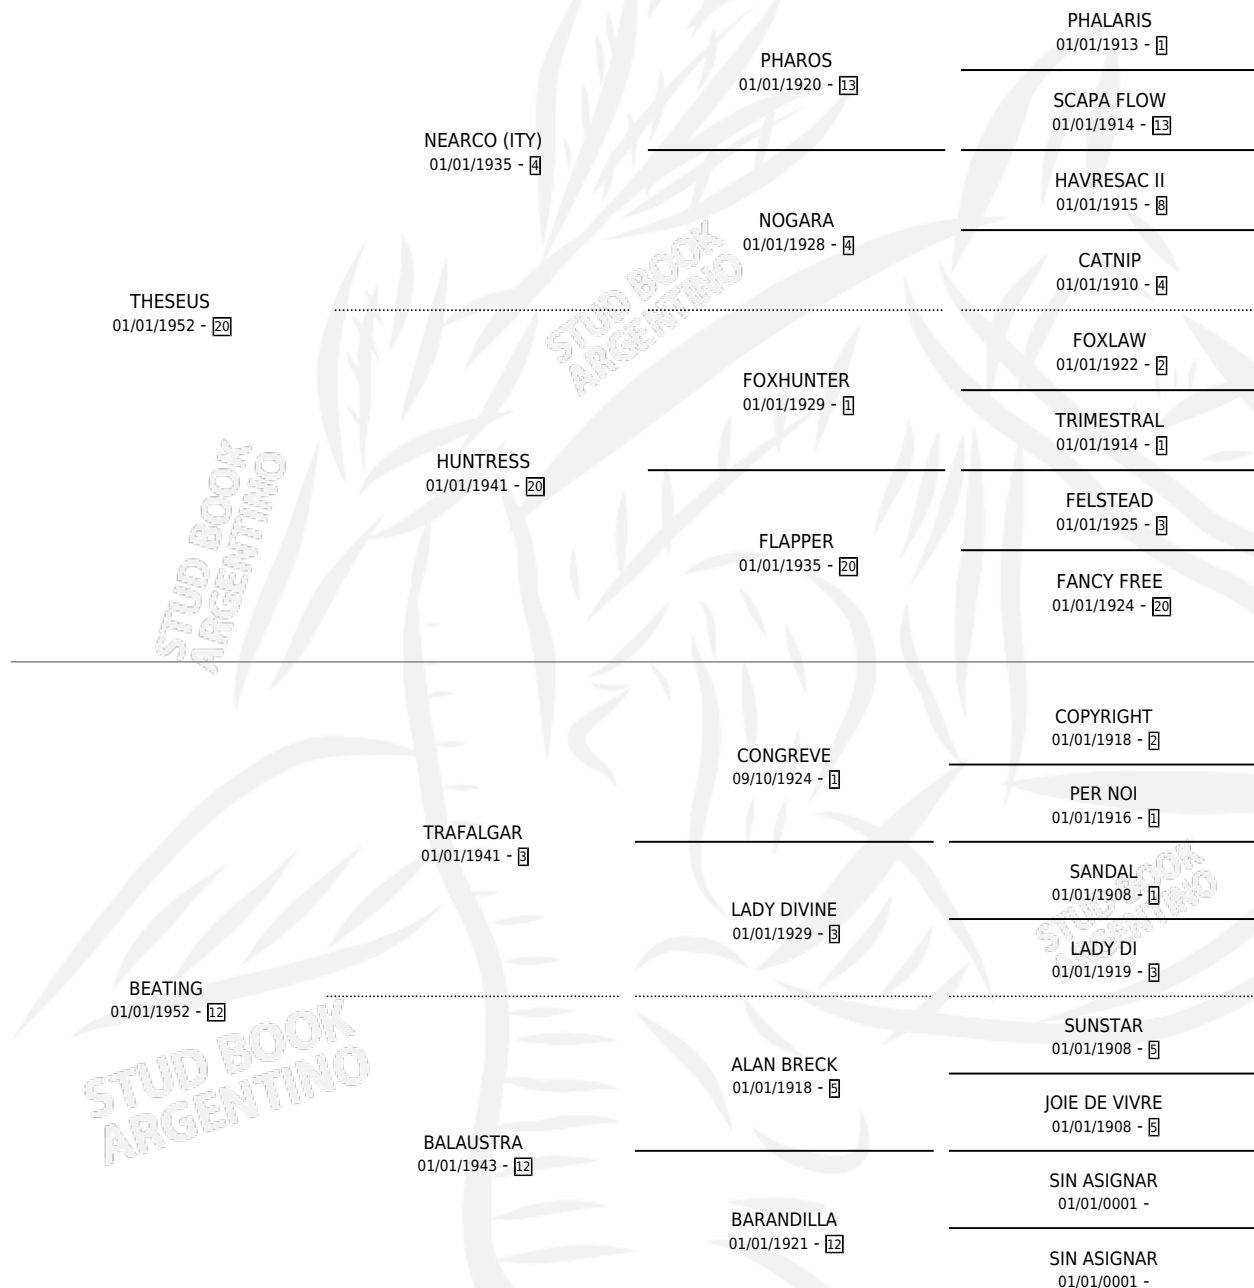

BRILLOSA

por THESEUS y BEATING por TRAFALGAR

Argentina · Hembra · Alazan · SP · 01/01/1965
Familia 12-g · Volumen 25

ESTADO

TIPIFICACIÓN SANGUÍNEA	X
TIPIFICACIÓN POR ADN	X
PASAPORTE	X
IDENTIFICACIÓN POR MICROCHIP	X
REPRODUCTOR	✓

Lugar de nacimiento: Campo particular

Criador: Sin dato

~

HIJOS

	MACHOS	HEMBRAS
5 NACIERON	1	4
SIN ACTUACIONES		

PEDIGREE

S

mientos 0 / Efectividad 0.00%

PADRILLO	PRODUCTO	CRIADOR	1ER SERVICIO	ÚLTIMO SERVICIO
SUNDAY DANCER	∅		26/12/1990	28/12/1990
BRILLOSA	∅		05/12/1989	08/12/1989
SUNDAY DANCER	∅		01/10/1988	05/10/1988
ALCANZADOR	∅		13/09/1987	19/09/1987
ALCANZADOR	∅		01/12/1986	28/12/1986
ALCANZADOR	∅		02/11/1985	15/12/1985
ALCANZADOR	∅			