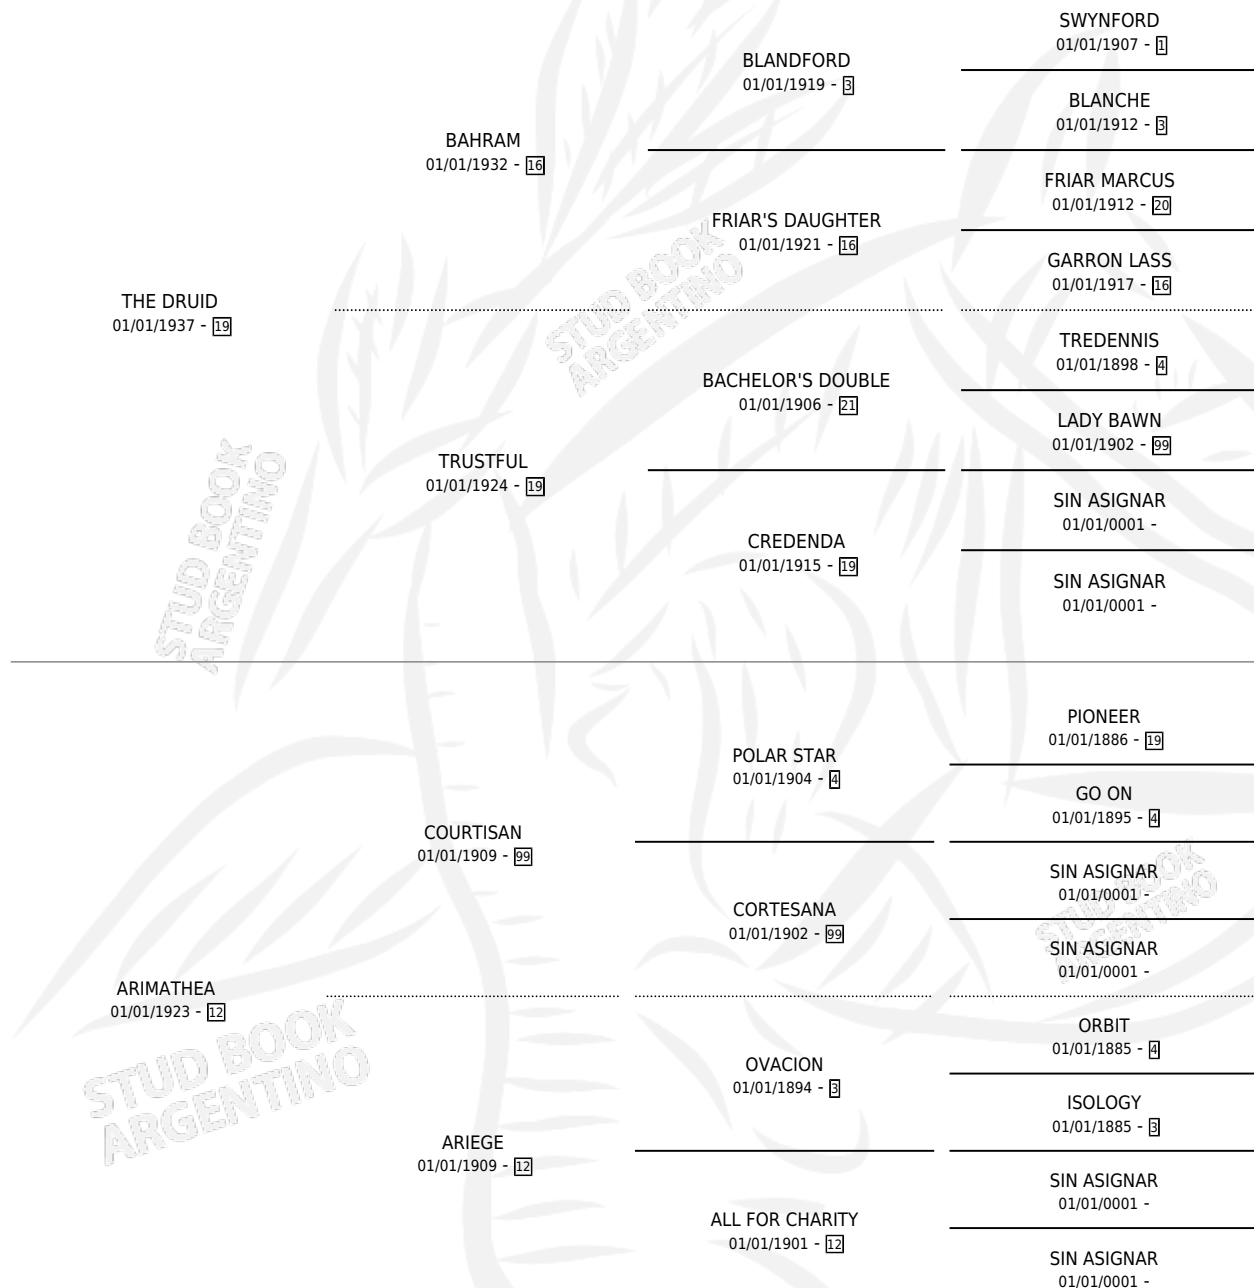

AULLIDO

por THE DRUID y ARIMATHEA por COURTISAN

Argentina · Macho · Zaino · · 01/01/1946
Familia 12 · Volumen 19

ESTADO

TIPIFICACIÓN SANGUÍNEA	X
TIPIFICACIÓN POR ADN	X
PASAPORTE	X
IDENTIFICACIÓN POR MICROCHIP	X
REPRODUCTOR	X

Lugar de nacimiento: Campo particular

Criador: Sin dato

~

HIJOS

	MACHOS	HEMBRAS
1 NACIERON	0	1
SIN ACTUACIONES		

PEDIGREE

AULLIDO

Datos oficiales del Stud Book Argentino