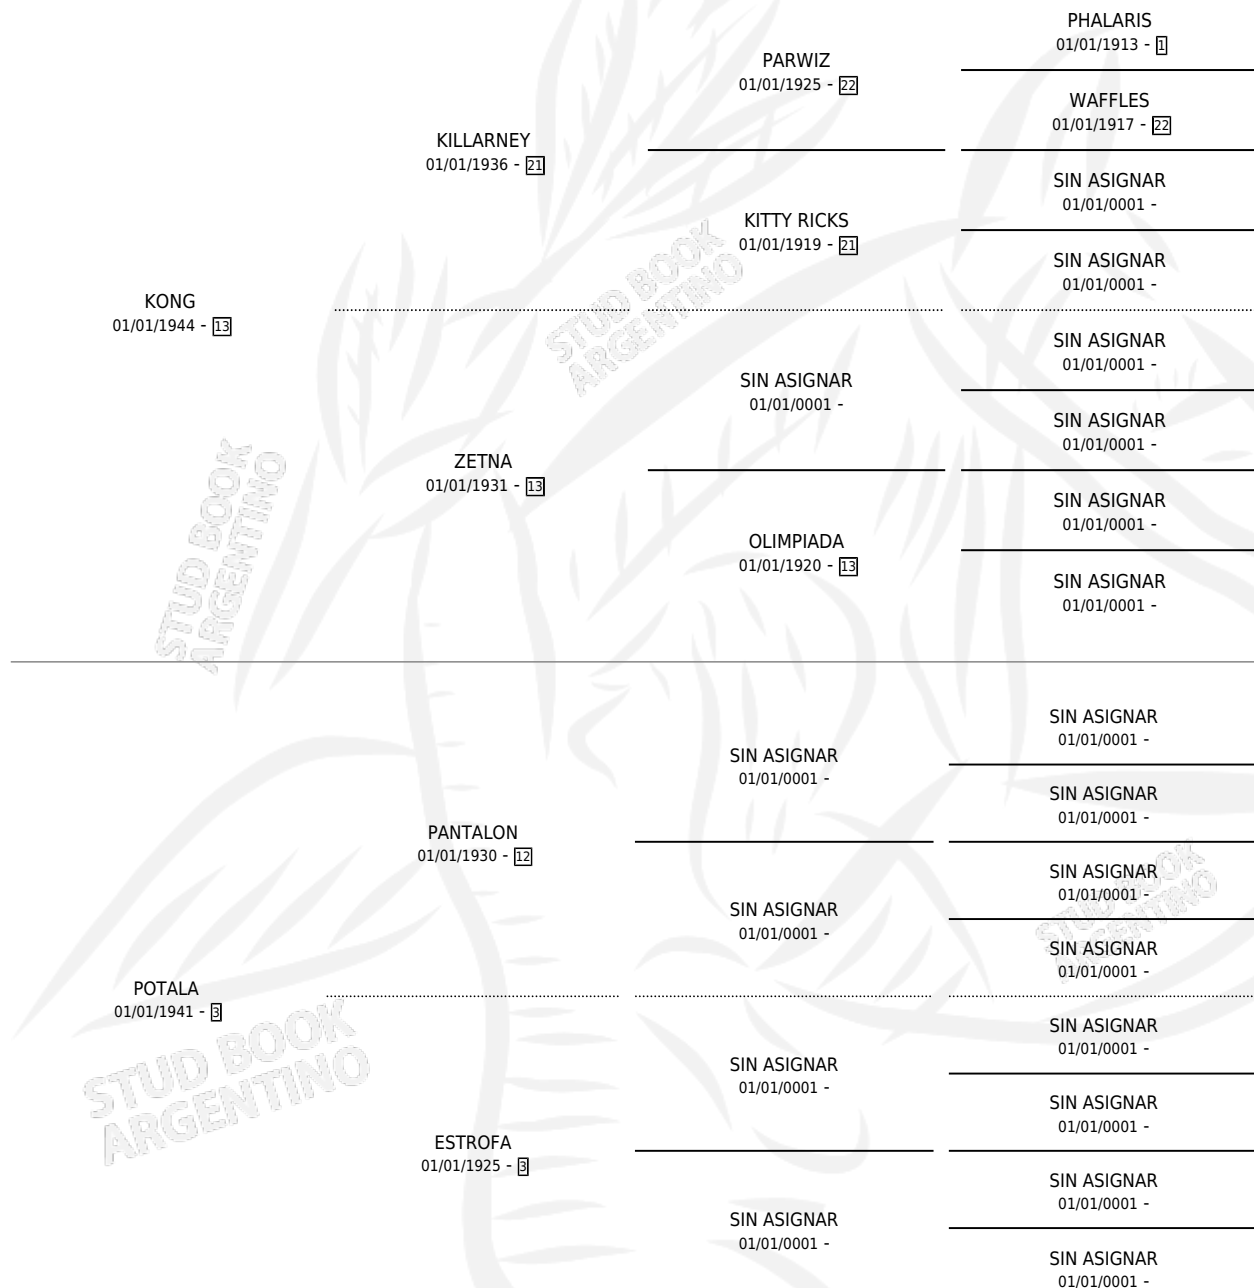

CARLOTANA

por KONG y POTALA por PANTALON

Argentina · Hembra · Alazan · SP · 01/01/1955
Familia 3 · Volumen 22

ESTADO

TIPIFICACIÓN SANGUÍNEA	X
TIPIFICACIÓN POR ADN	X
PASAPORTE	X
IDENTIFICACIÓN POR MICROCHIP	X
REPRODUCTOR	X

Lugar de nacimiento: Campo particular

Criador: Sin dato

~

HIJOS

	MACHOS	HEMBRAS
3 NACIERON	1	2
1 CORRIERON	1	0
1 GANARON	1	0
0 GANADORES CL	0 GANADORES GR	0 GANADORES G1

PEDIGREE

CARLOTANA

Datos oficiales del Stud Book Argentino