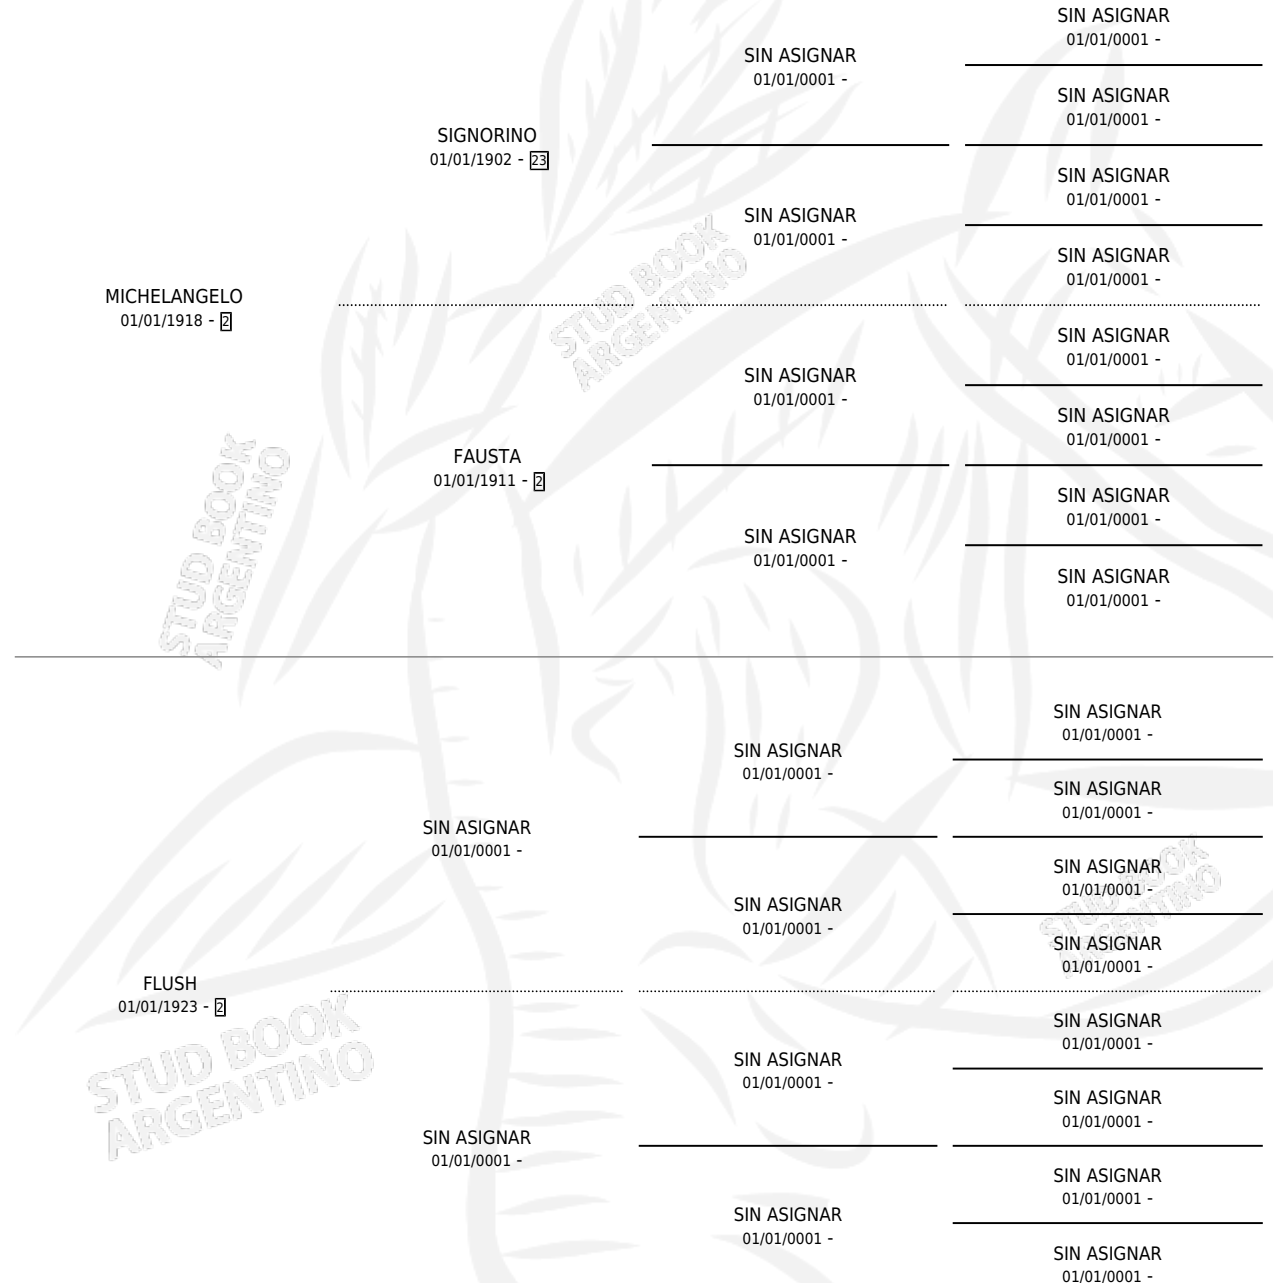

FLUMIGELA

por MICHELANGELO y FLUSH por SIN ASIGNAR

Argentina · Hembra · Alazan · · 01/01/1928
Familia 2 · Volumen 13

ESTADO

TIPIFICACIÓN SANGUÍNEA	X
TIPIFICACIÓN POR ADN	X
PASAPORTE	X
IDENTIFICACIÓN POR MICROCHIP	X
REPRODUCTOR	X

Lugar de nacimiento: Campo particular

Criador: Sin dato

~

HIJOS

	MACHOS	HEMBRAS
1 NACIERON	1	0
SIN ACTUACIONES		

PEDIGREE

FLUMIGELA

Datos oficiales del Stud Book Argentino