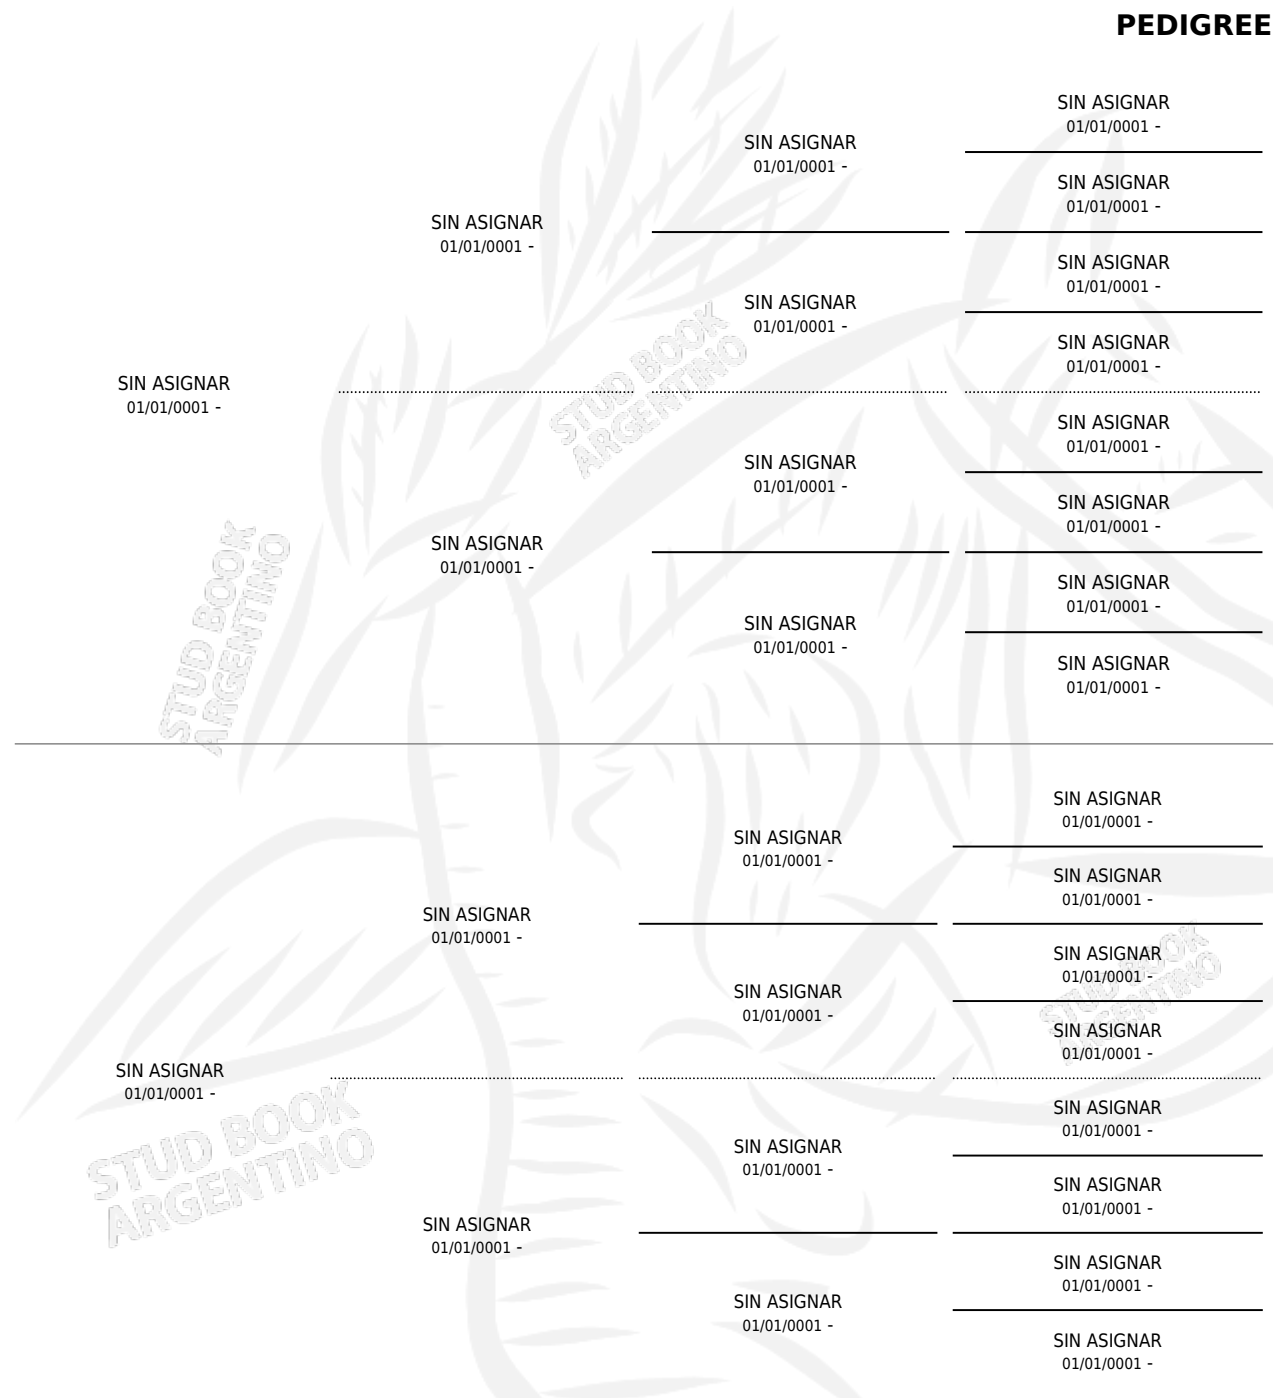

HIERBABUENA

PEDIGREE

por SIN ASIGNAR y SIN ASIGNAR por SIN ASIGNAR

Argentina · Hembra · Tordillo · SP · 01/01/1936
Familia 14-f · Volumen 16

ESTADO

TIPIFICACIÓN SANGUÍNEA	X
TIPIFICACIÓN POR ADN	X
PASAPORTE	X
IDENTIFICACIÓN POR MICROCHIP	X
REPRODUCTOR	X

Lugar de nacimiento: Campo particular

Criador: Sin dato

~

HIJOS

	MACHOS	HEMBRAS
3 NACIERON	1	2
SIN ACTUACIONES		

HIERBABUENA

Datos oficiales del Stud Book Argentino

Documento generado el 06/05/2026