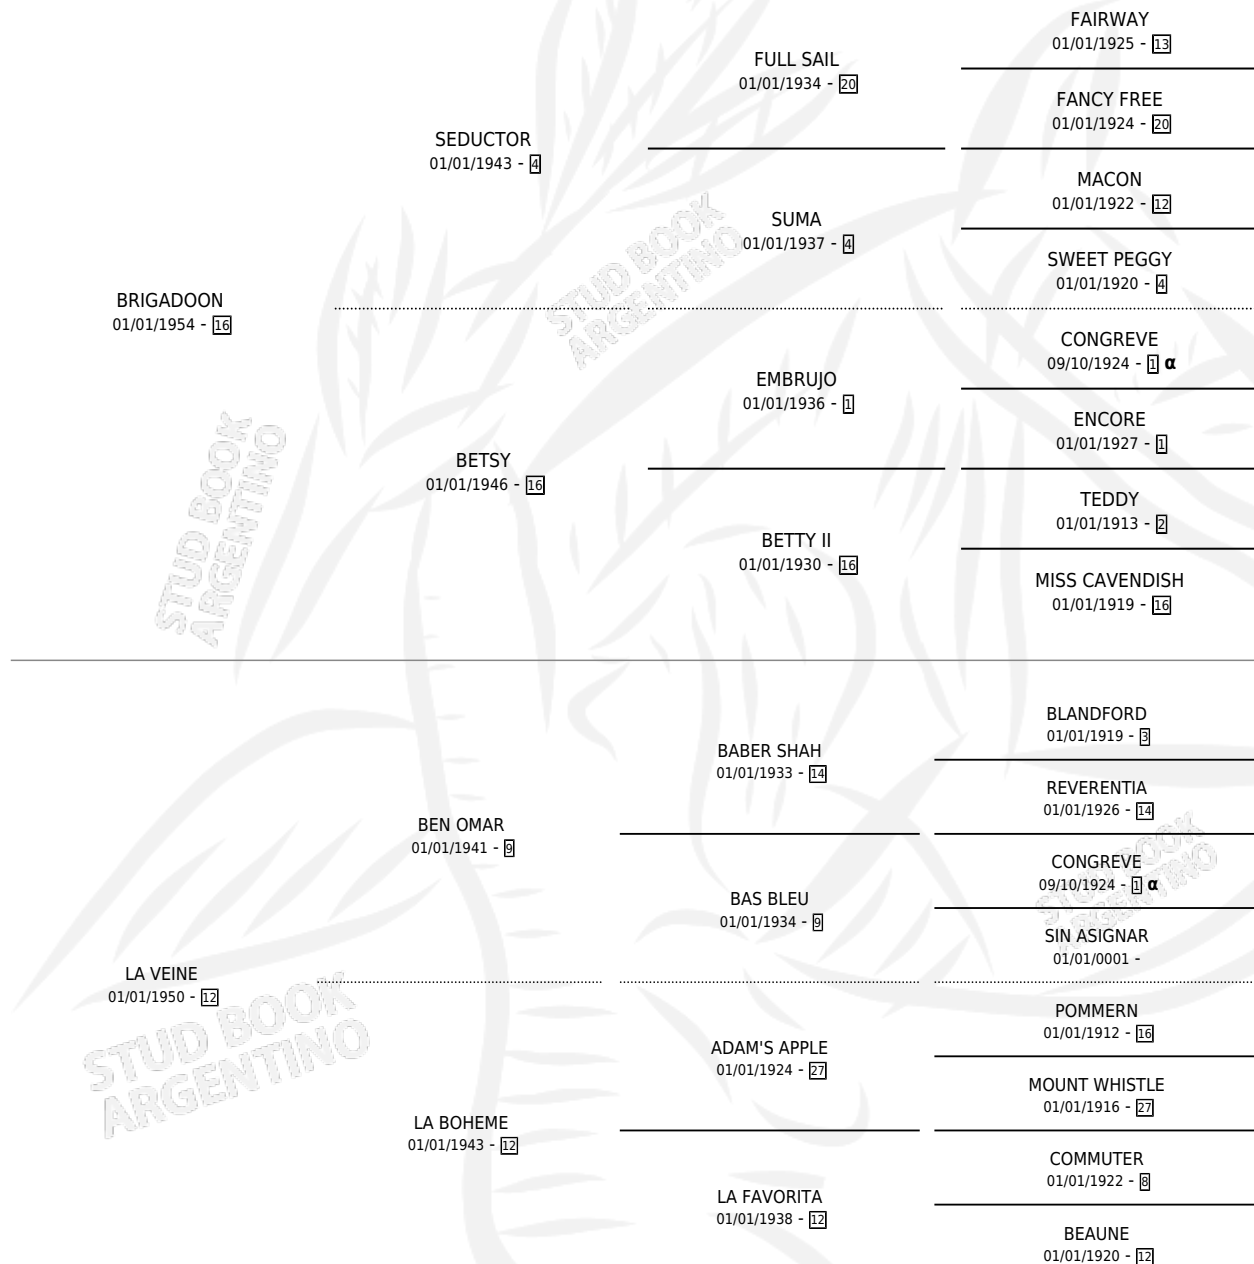

PUMPELINE

por **BRIGADOON** y **LA VEINE** por **BEN OMAR**

PEDIGREE

Argentina · Hembra · Alazan Tostado · · 01/01/1962
Familia 12-d · Volumen 24

ESTADO

TIPIFICACIÓN SANGUÍNEA	X
TIPIFICACIÓN POR ADN	X
PASAPORTE	X
IDENTIFICACIÓN POR MICROCHIP	X
REPRODUCTOR	X

Lugar de nacimiento: Campo particular

Criador: Sin dato

~

HIJOS

	MACHOS	HEMBRAS
1 NACIERON	0	1

SIN ACTUACIONES

INBREEDING : α

PUMPELINE