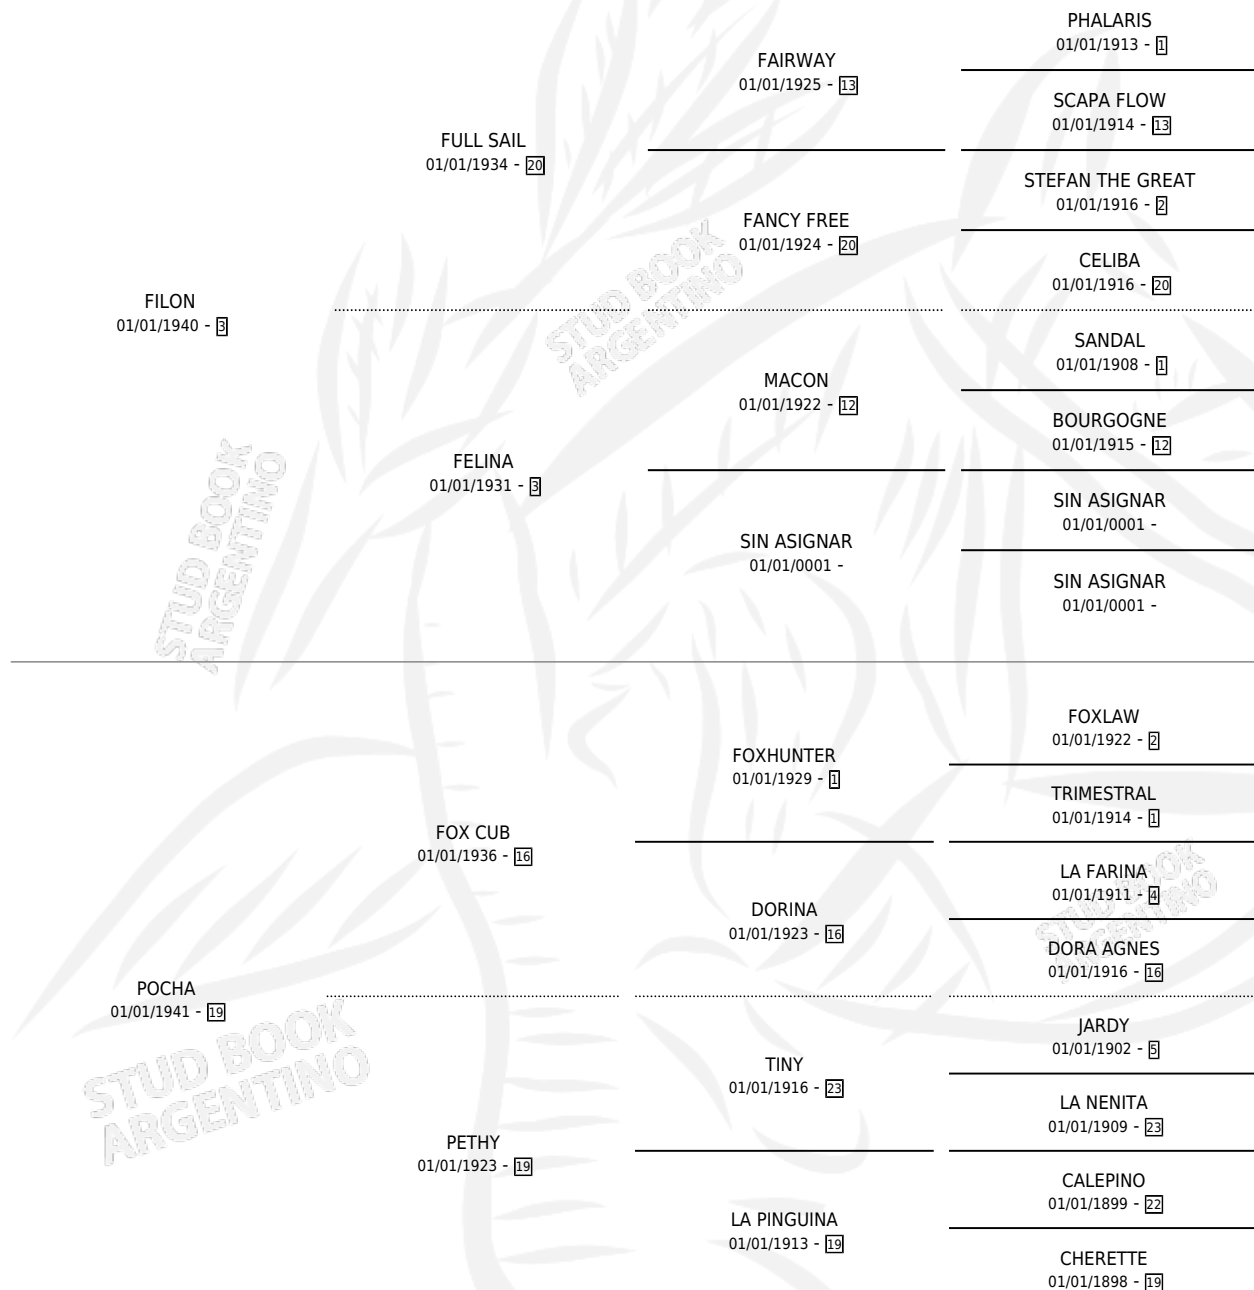

POPINA

por **FILON** y **POCHA** por **FOX CUB**

Argentina · Hembra · Alazan · SP · 01/01/1947
Familia 19 · Volumen 19

ESTADO

TIPIFICACIÓN SANGUÍNEA	X
TIPIFICACIÓN POR ADN	X
PASAPORTE	X
IDENTIFICACIÓN POR MICROCHIP	X
REPRODUCTOR	X

Lugar de nacimiento: Campo particular

Criador: Sin dato

~

HIJOS

	MACHOS	HEMBRAS
3 NACIERON	0	3
SIN ACTUACIONES		

PEDIGREE

POPINA

Datos oficiales del Stud Book Argentino