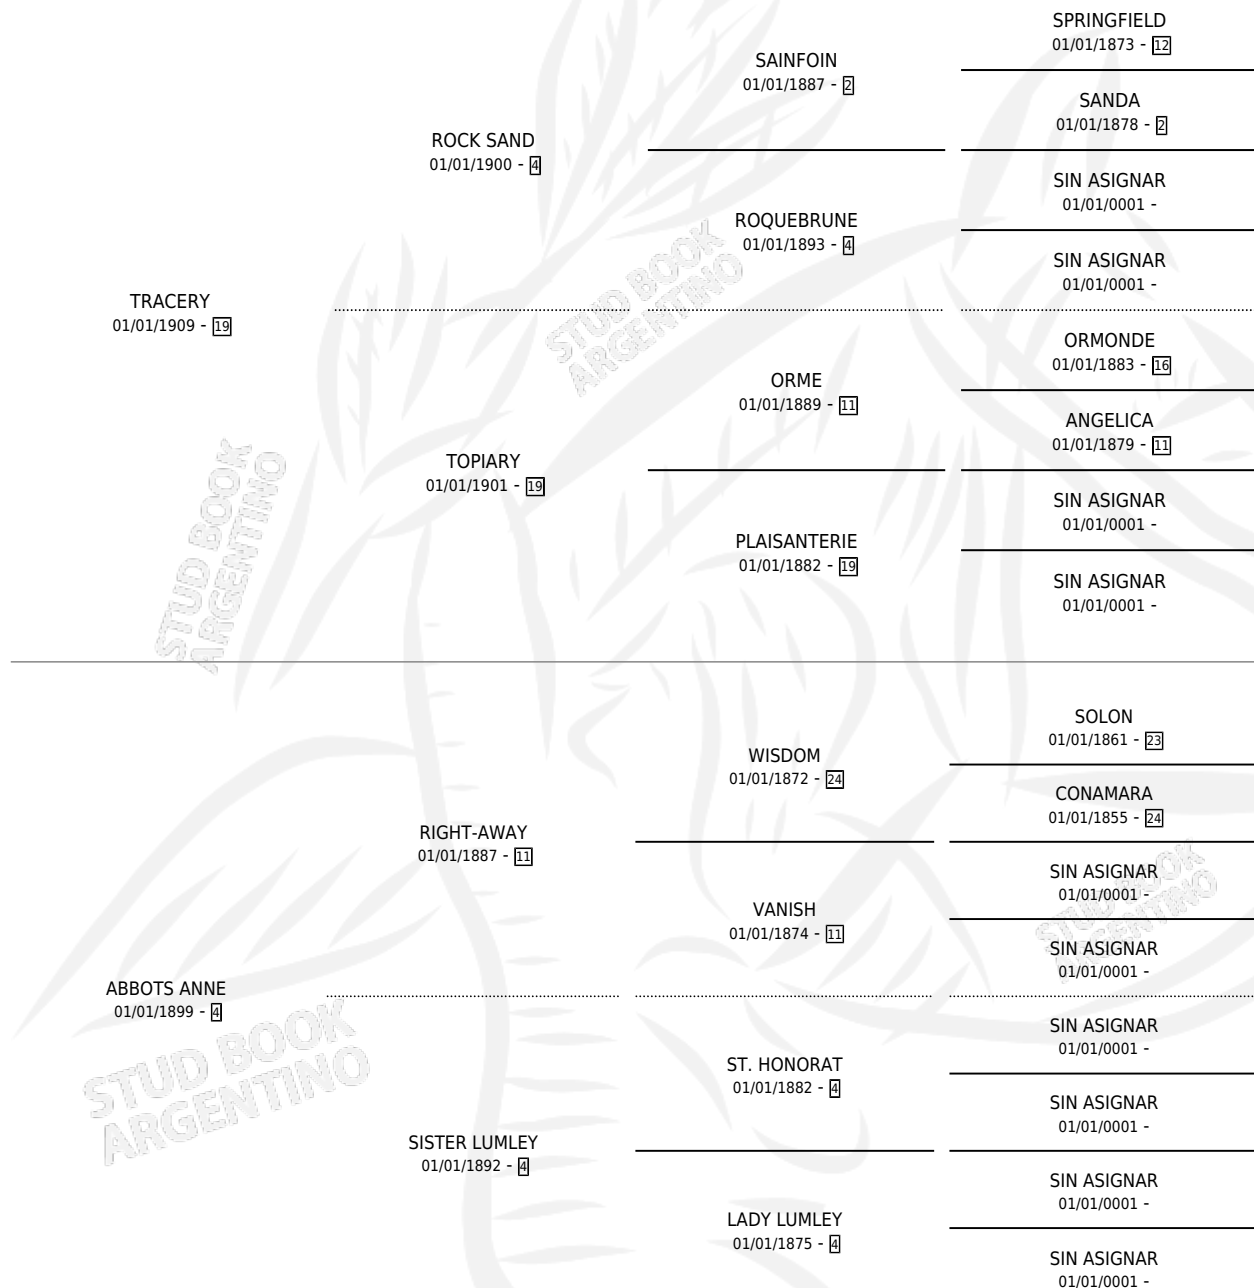

ABBOTS TRACE

por TRACERY y ABBOTS ANNE por RIGHT-AWAY

Argentina · Macho · Alazan · SP · 01/01/1917
Familia 4 · Volumen 9

ESTADO

TIPIFICACIÓN SANGUÍNEA	X
TIPIFICACIÓN POR ADN	X
PASAPORTE	X
IDENTIFICACIÓN POR MICROCHIP	X
REPRODUCTOR	X

Lugar de nacimiento: Campo particular

Criador: Sin dato

~

HIJOS

	MACHOS	HEMBRAS
11 NACIERON	4	7
SIN ACTUACIONES		

PEDIGREE

ABBOTS TRACE

Datos oficiales del Stud Book Argentino