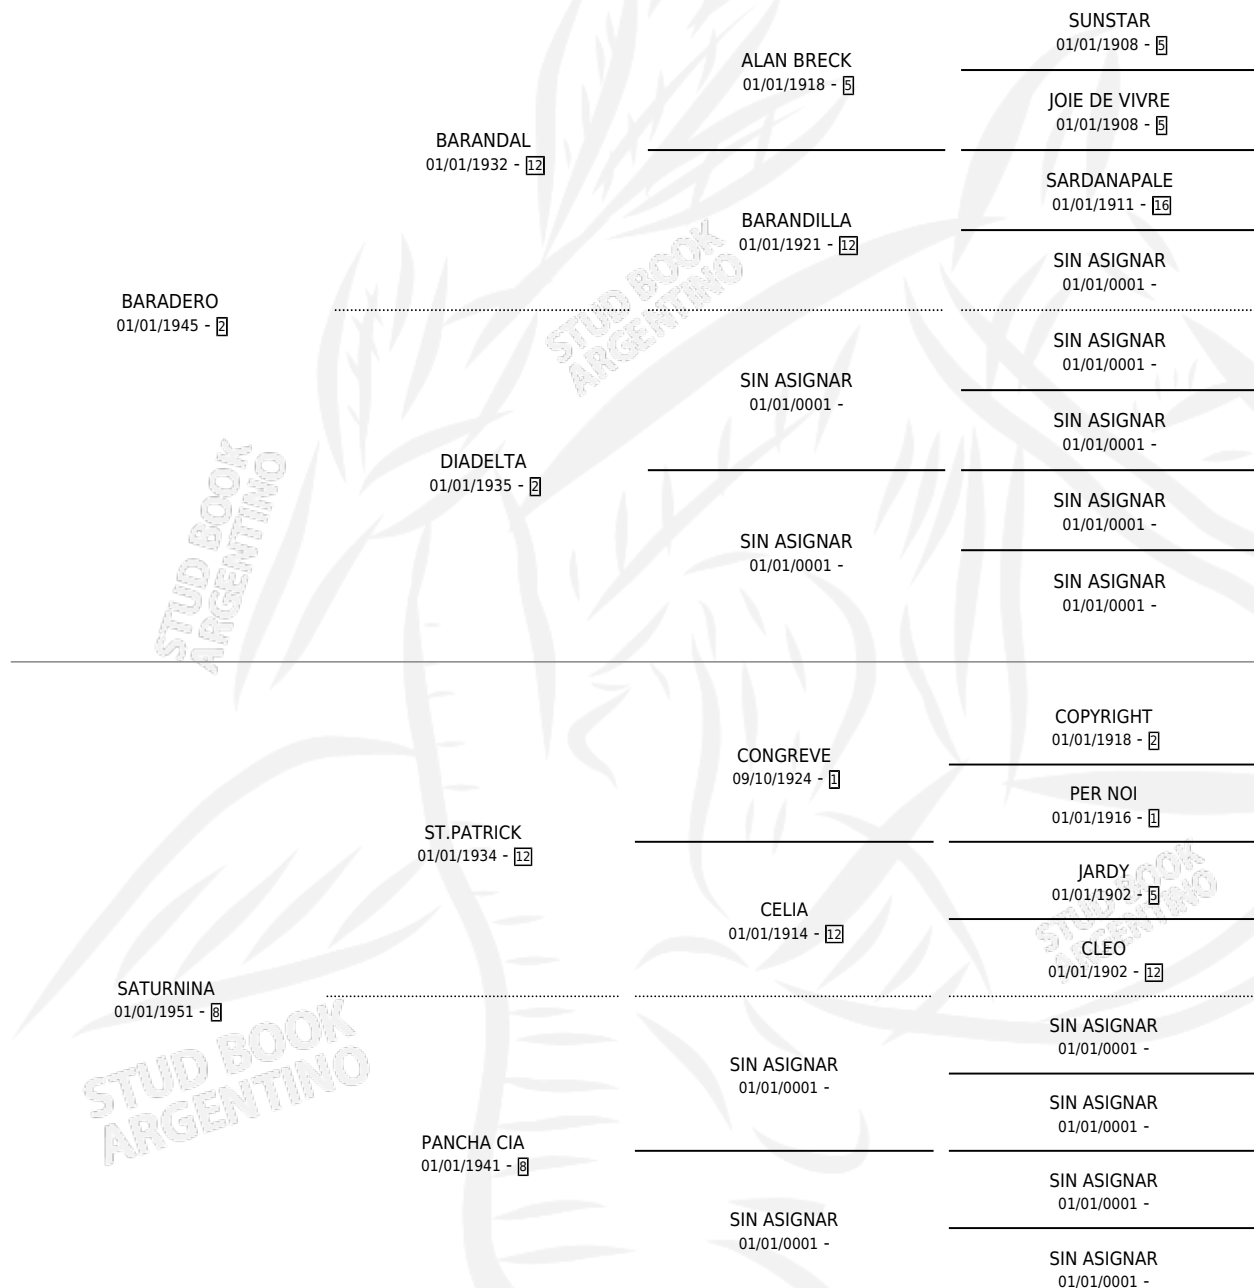

APLOMADA

por **BARADERO** y **SATURNINA** por **ST.PATRICK**

Argentina · Hembra · Alazan · SP · 01/01/1960
Familia 8 · Volumen 24

ESTADO

TIPIFICACIÓN SANGUÍNEA	X
TIPIFICACIÓN POR ADN	X
PASAPORTE	X
IDENTIFICACIÓN POR MICROCHIP	X
REPRODUCTOR	X

Lugar de nacimiento: Campo particular

Criador: Sin dato

~

HIJOS

	MACHOS	HEMBRAS
2 NACIERON	0	2
SIN ACTUACIONES		

PEDIGREE

APLOMADA

Datos oficiales del Stud Book Argentino