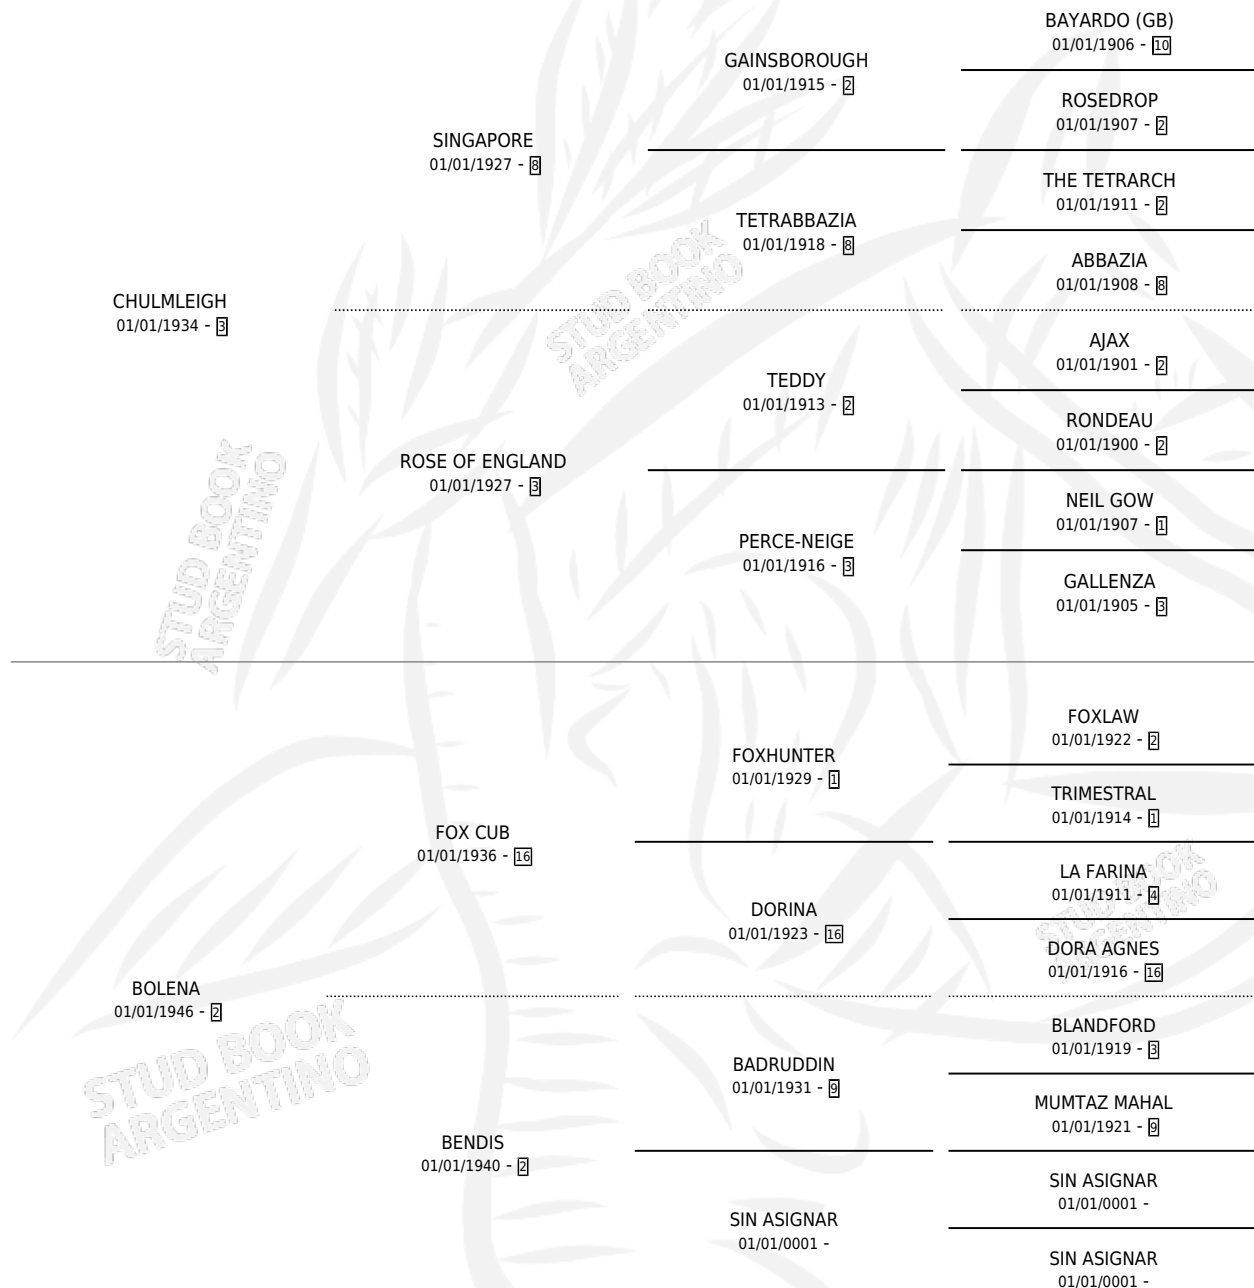

BOCHA

por **CHULMLEIGH** y **BOLENA** por **FOX CUB**

Argentina · Hembra · Zaino · SP · 01/01/1951
Familia 2 · Volumen 21

ESTADO

TIPIFICACIÓN SANGUÍNEA	X
TIPIFICACIÓN POR ADN	X
PASAPORTE	X
IDENTIFICACIÓN POR MICROCHIP	X
REPRODUCTOR	X

Lugar de nacimiento: Campo particular

Criador: Sin dato

~

HIJOS

	MACHOS	HEMBRAS
2 NACIERON	0	2
SIN ACTUACIONES		

PEDIGREE

BOCHA

Datos oficiales del Stud Book Argentino