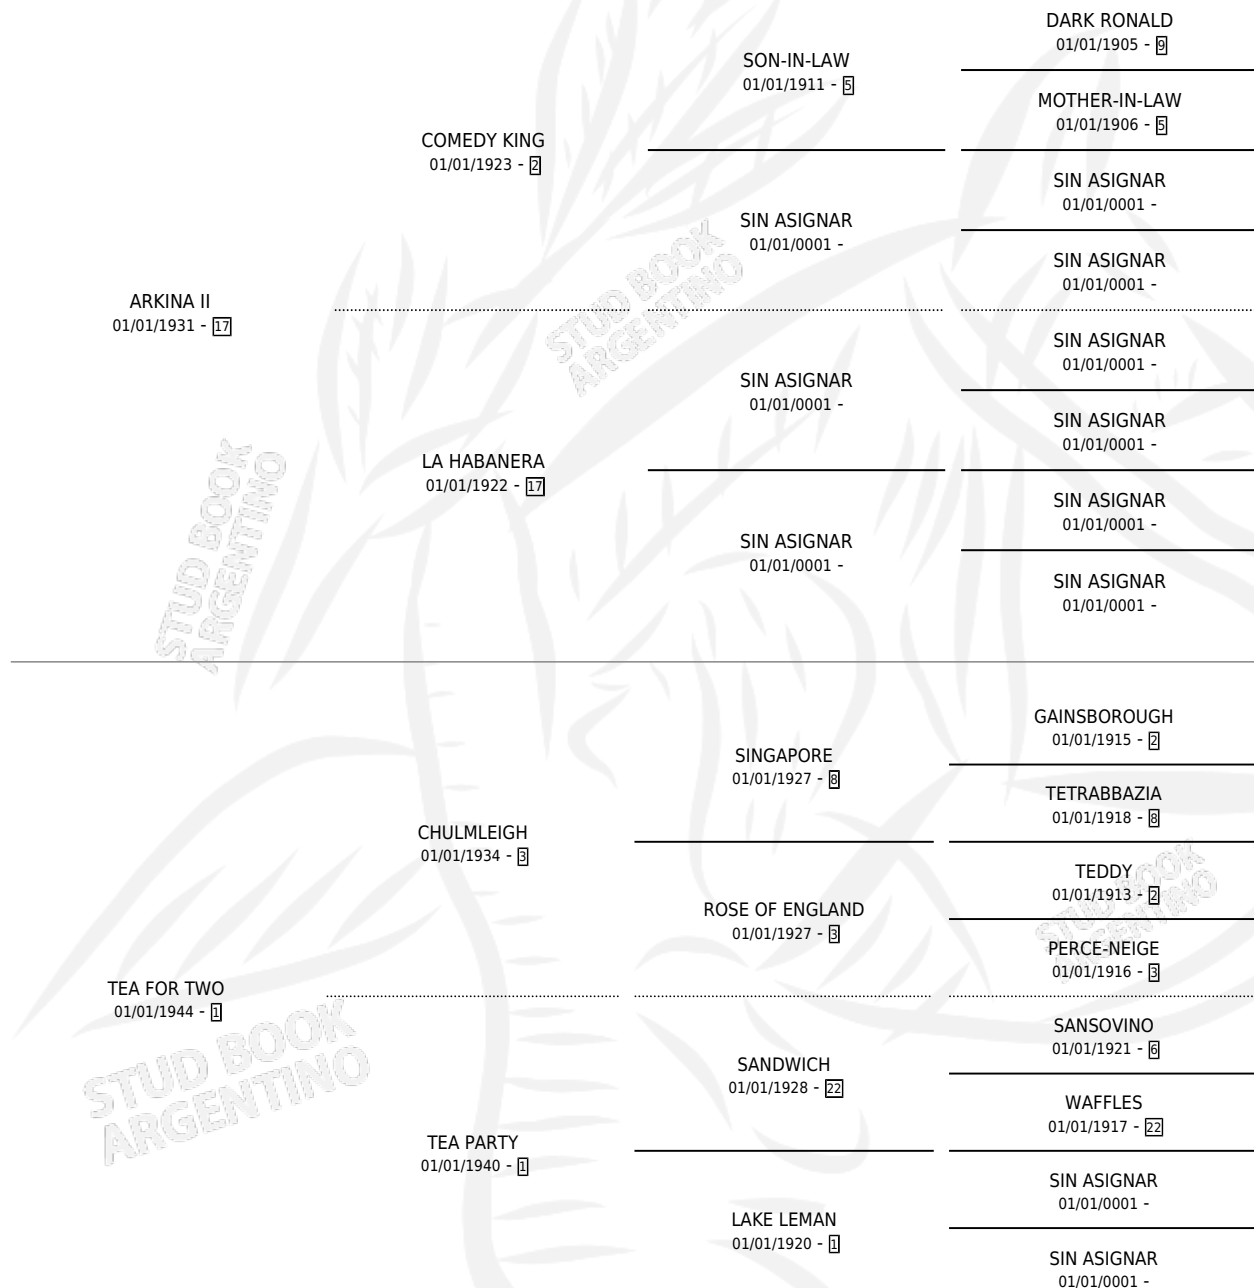

AFTER DARK

por **ARKINA II** y **TEA FOR TWO** por **CHULMLEIGH**

Argentina · Hembra · Zaino Colorado · · 01/01/1949
Familia 1-l · Volumen 20

ESTADO

TIPIFICACIÓN SANGUÍNEA	X
TIPIFICACIÓN POR ADN	X
PASAPORTE	X
IDENTIFICACIÓN POR MICROCHIP	X
REPRODUCTOR	X

Lugar de nacimiento: Campo particular

Criador: Sin dato

~

HIJOS

	MACHOS	HEMBRAS
1 NACIERON	0	1

SIN ACTUACIONES

PEDIGREE

AFTER DARK