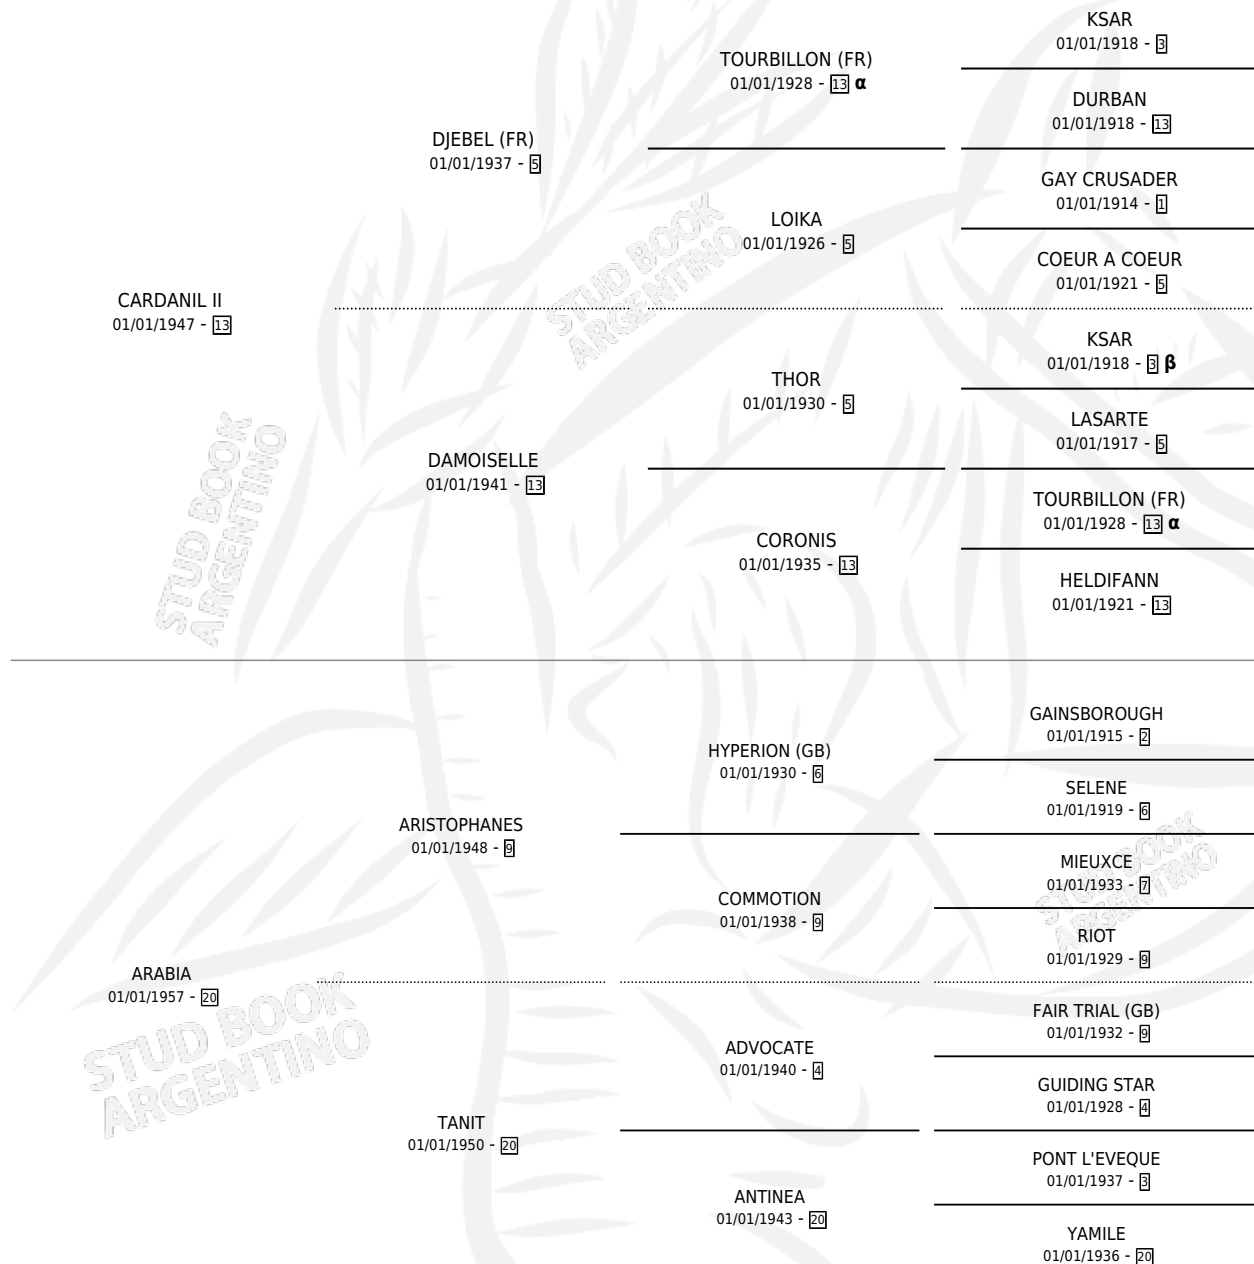

LITH

por **CARDANIL II** y **ARABIA** por **ARISTOPHANES**

Argentina · Hembra · Alazan · SP · 01/01/1964
Familia 20 · Volumen 25

ESTADO

TIPIFICACIÓN SANGUÍNEA	X
TIPIFICACIÓN POR ADN	X
PASAPORTE	X
IDENTIFICACIÓN POR MICROCHIP	X
REPRODUCTOR	X

Lugar de nacimiento: Campo particular

Criador: Sin dato

~

HIJOS

	MACHOS	HEMBRAS
2 NACIERON	0	2
SIN ACTUACIONES		

PEDIGREE

INBREEDING : **α,β**