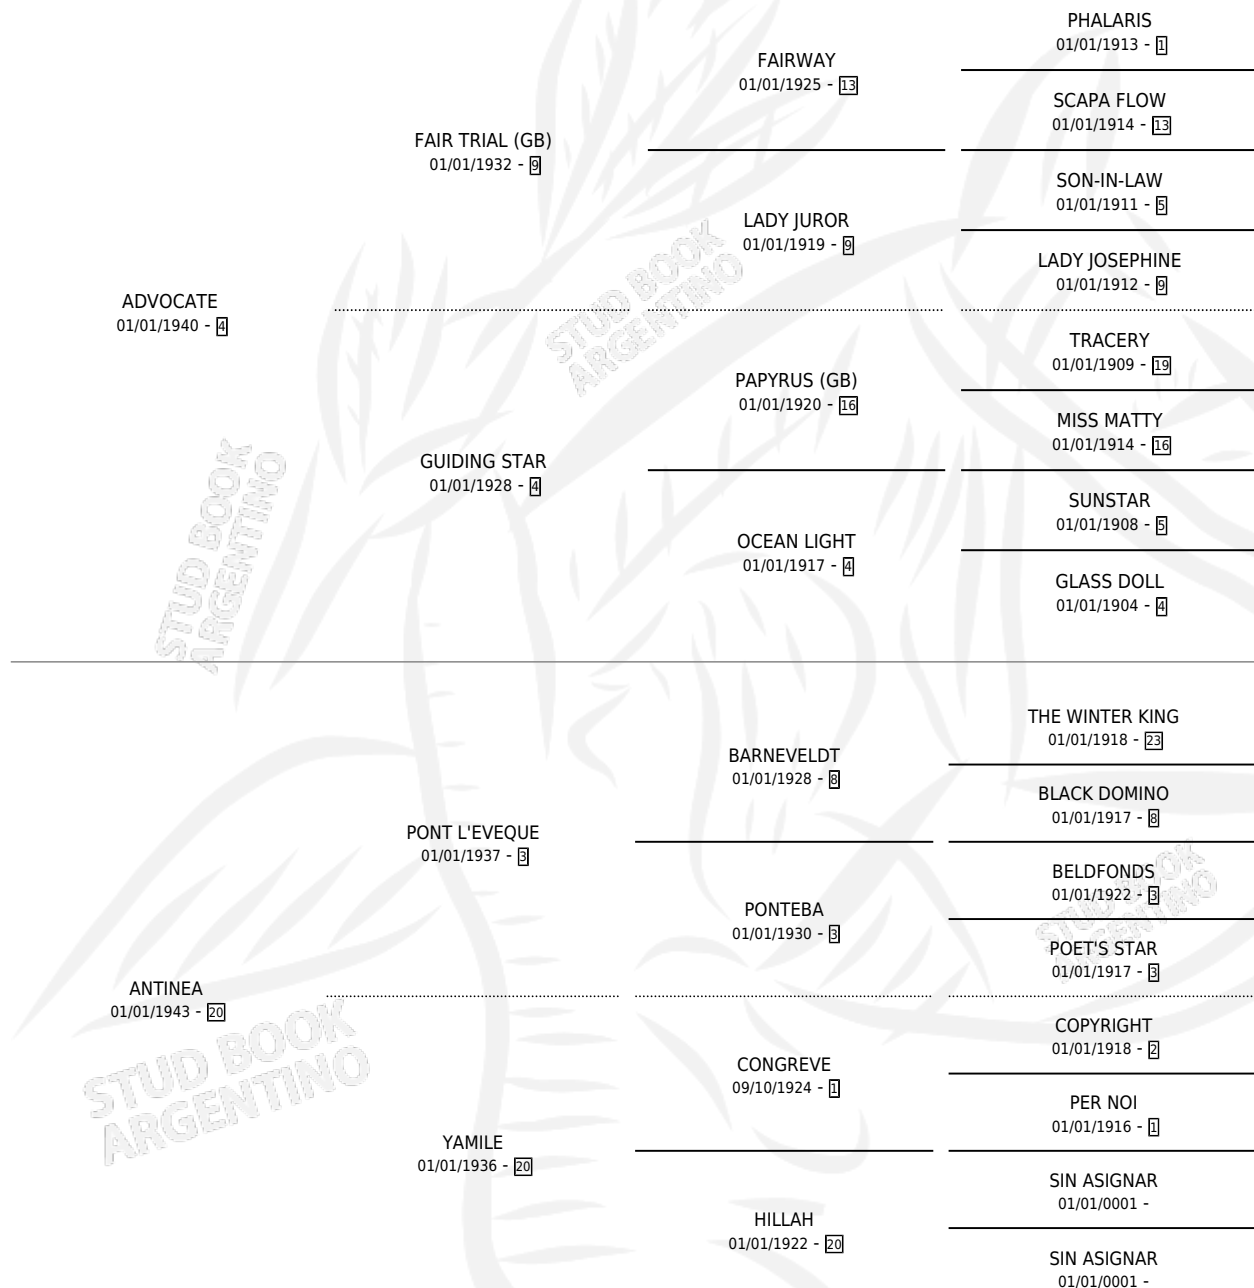

TANIT

por **ADVOCATE** y **ANTINEA** por **PONT L'EVEQUE**

Argentina · Hembra · Zaino Doradillo · · 01/01/1950
Familia 20 · Volumen 20

ESTADO

TIPIFICACIÓN SANGUÍNEA	X
TIPIFICACIÓN POR ADN	X
PASAPORTE	X
IDENTIFICACIÓN POR MICROCHIP	X
REPRODUCTOR	X

Lugar de nacimiento: Campo particular

Criador: Sin dato

~

HIJOS

	MACHOS	HEMBRAS
1 NACIERON	0	1

SIN ACTUACIONES

PEDIGREE

TANIT