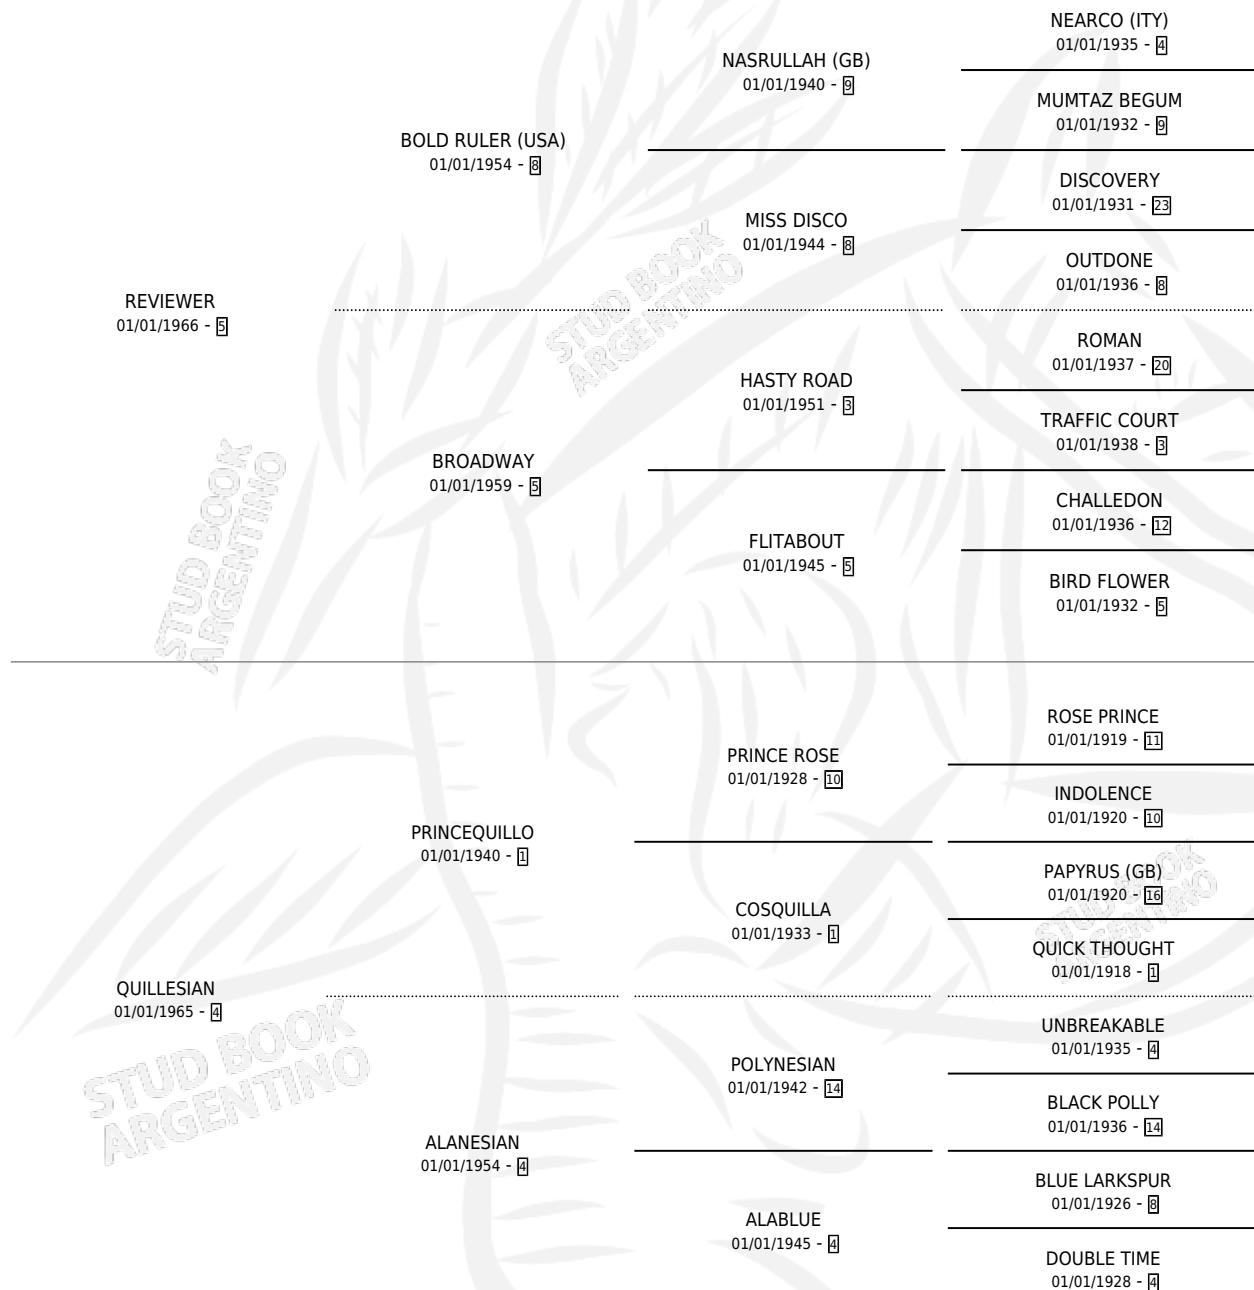

Lugar de nacimiento: Campo particular

Criador: Sin dato

~

HIJOS

	MACHOS	HEMBRAS
1 NACIERON	0	1

SIN ACTUACIONES

PEDIGREE

REVIDERE