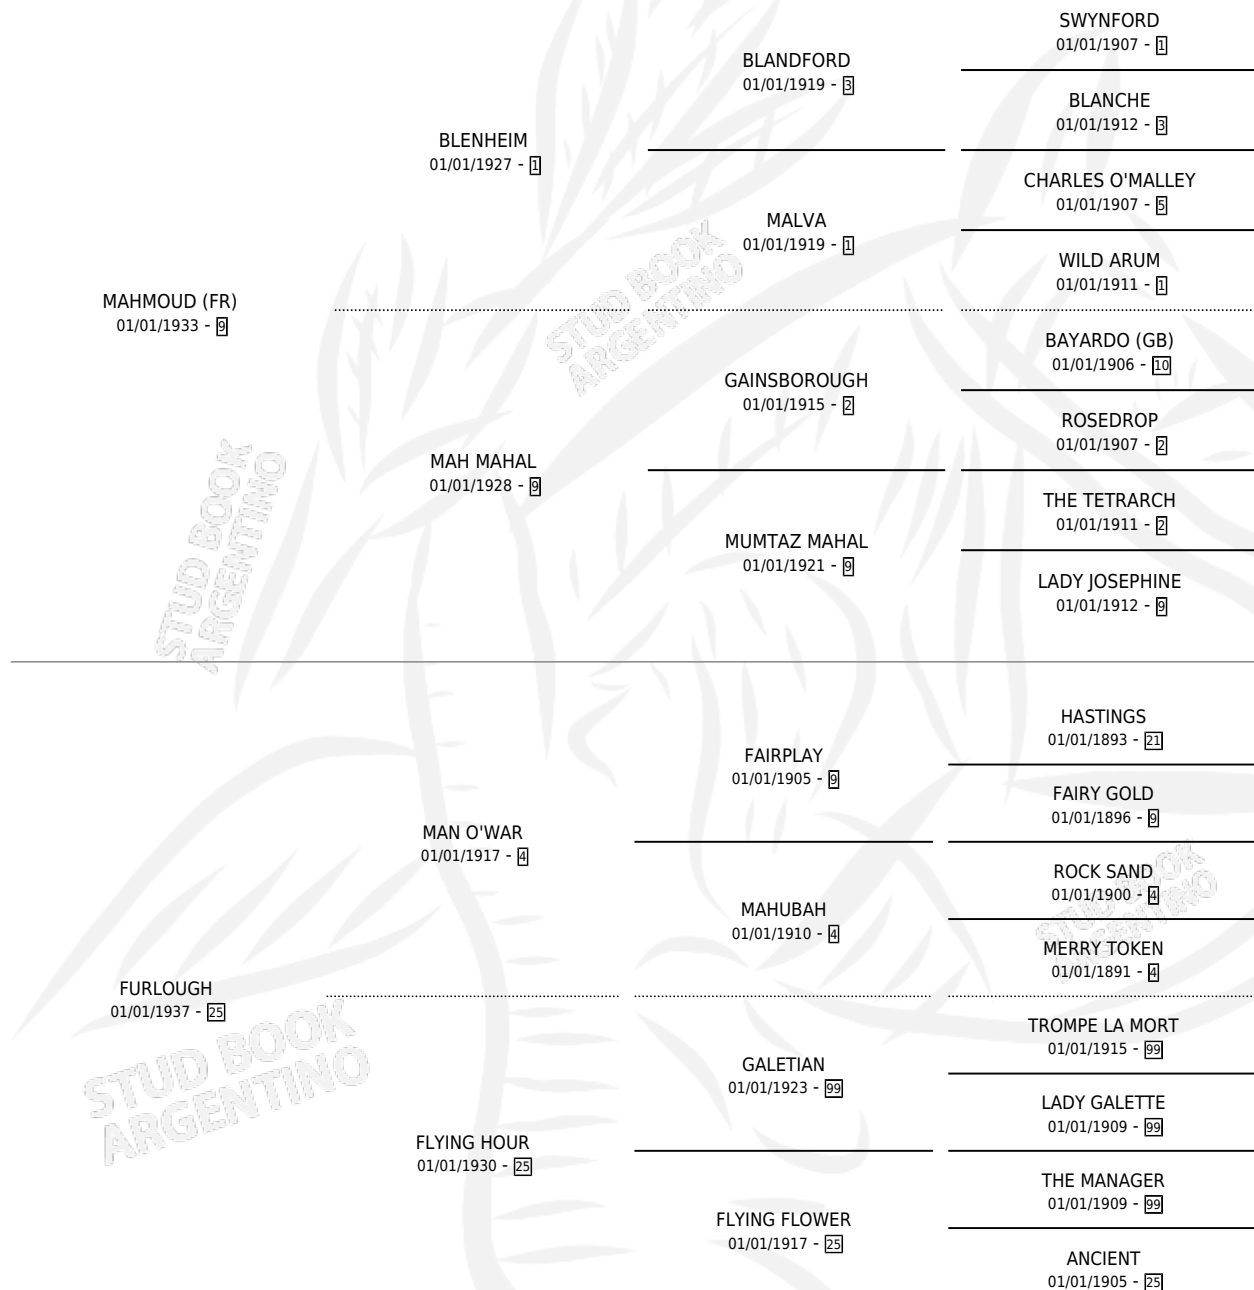

ADILE

por MAHMOUD (FR) y FURLOUGH por MAN O'WAR

Argentina · Hembra · Zaino · · 01/01/1946
Familia 25 · Volumen 19

ESTADO

TIPIFICACIÓN SANGUÍNEA	X
TIPIFICACIÓN POR ADN	X
PASAPORTE	X
IDENTIFICACIÓN POR MICROCHIP	X
REPRODUCTOR	X

Lugar de nacimiento: Campo particular

Criador: Sin dato

~

HIJOS

	MACHOS	HEMBRAS
1 NACIERON	0	1

SIN ACTUACIONES

PEDIGREE

ADILE