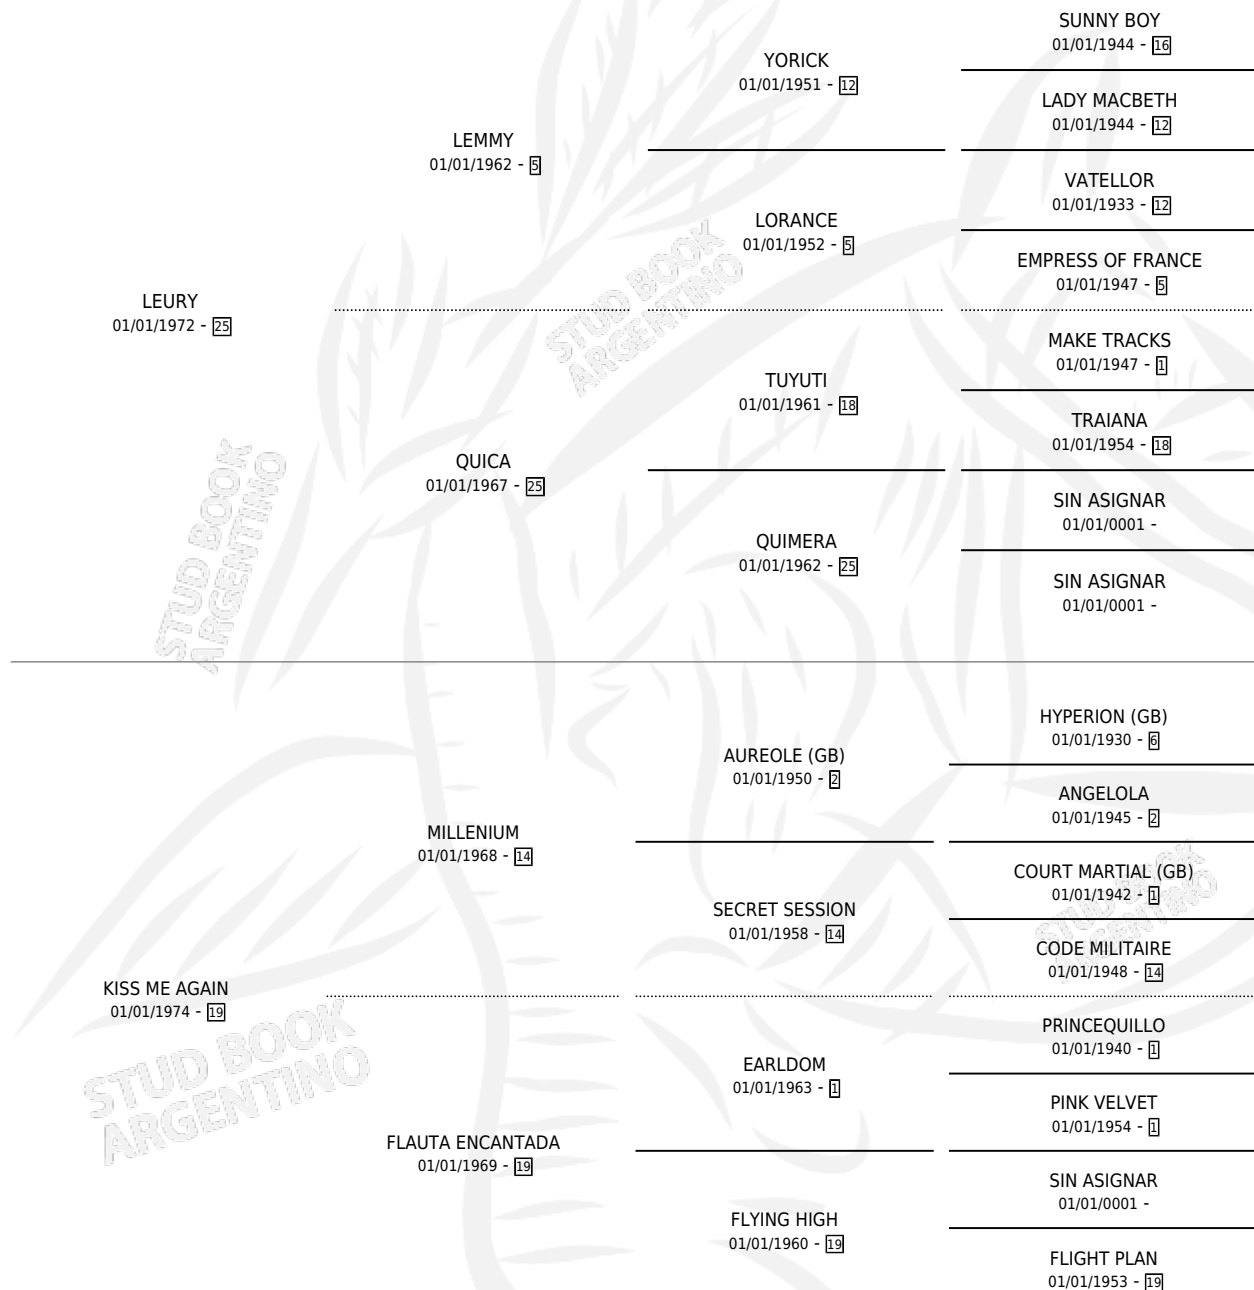

MISS KISS

por LEURY y KISS ME AGAIN por MILLENIUM

Argentina · Hembra · Zaino · SP · 01/01/1981
Familia 19 · Volumen 31

ESTADO

TIPIFICACIÓN SANGUÍNEA	X
TIPIFICACIÓN POR ADN	X
PASAPORTE	X
IDENTIFICACIÓN POR MICROCHIP	X
REPRODUCTOR	X

Lugar de nacimiento: Campo particular

Criador: Sin dato

~

HIJOS

	MACHOS	HEMBRAS
3 NACIERON	2	1
3 CORRIERON	2	1
2 GANARON	1	1
0 GANADORES CL	0 GANADORES GR	0 GANADORES G1

PEDIGREE