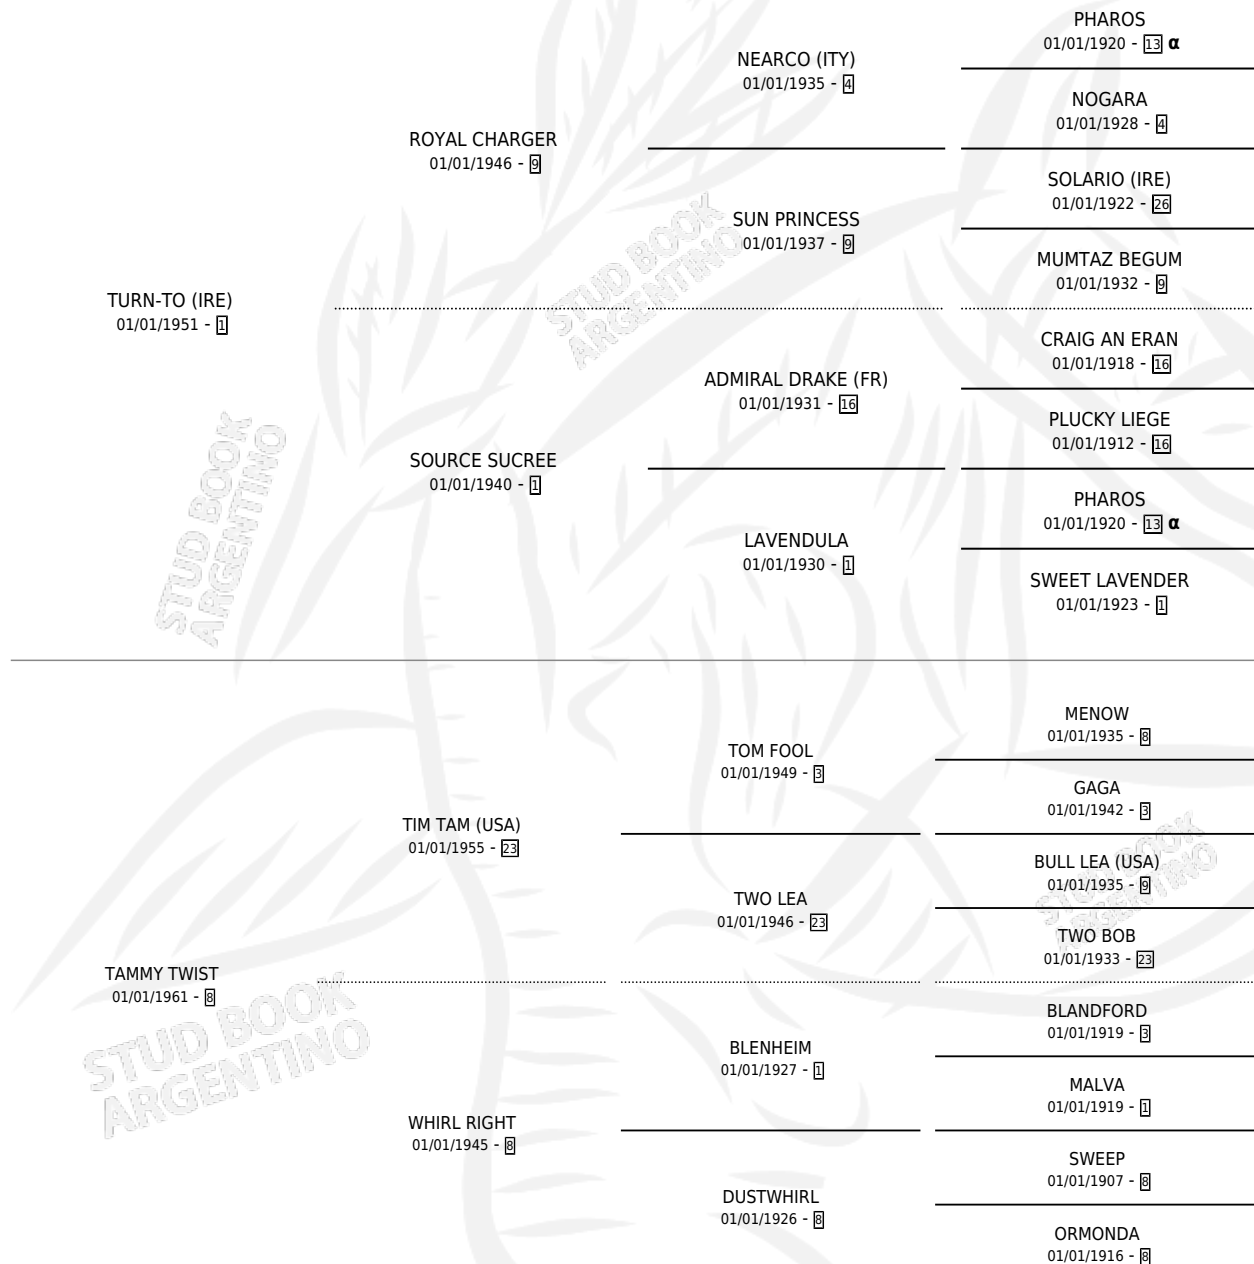

TAMMY'S TURN

por **TURN-TO (IRE)** y **TAMMY TWIST** por **TIM TAM (USA)**

Argentina · Hembra · Zaino · · 01/01/1965
Familia 8-h · Volumen 25

ESTADO

TIPIFICACIÓN SANGUÍNEA	X
TIPIFICACIÓN POR ADN	X
PASAPORTE	X
IDENTIFICACIÓN POR MICROCHIP	X
REPRODUCTOR	X

Lugar de nacimiento: Campo particular

Criador: Sin dato

~

HIJOS

	MACHOS	HEMBRAS
2 NACIERON	0	2
SIN ACTUACIONES		

PEDIGREE

INBREEDING : α

TAMMY'S TURN