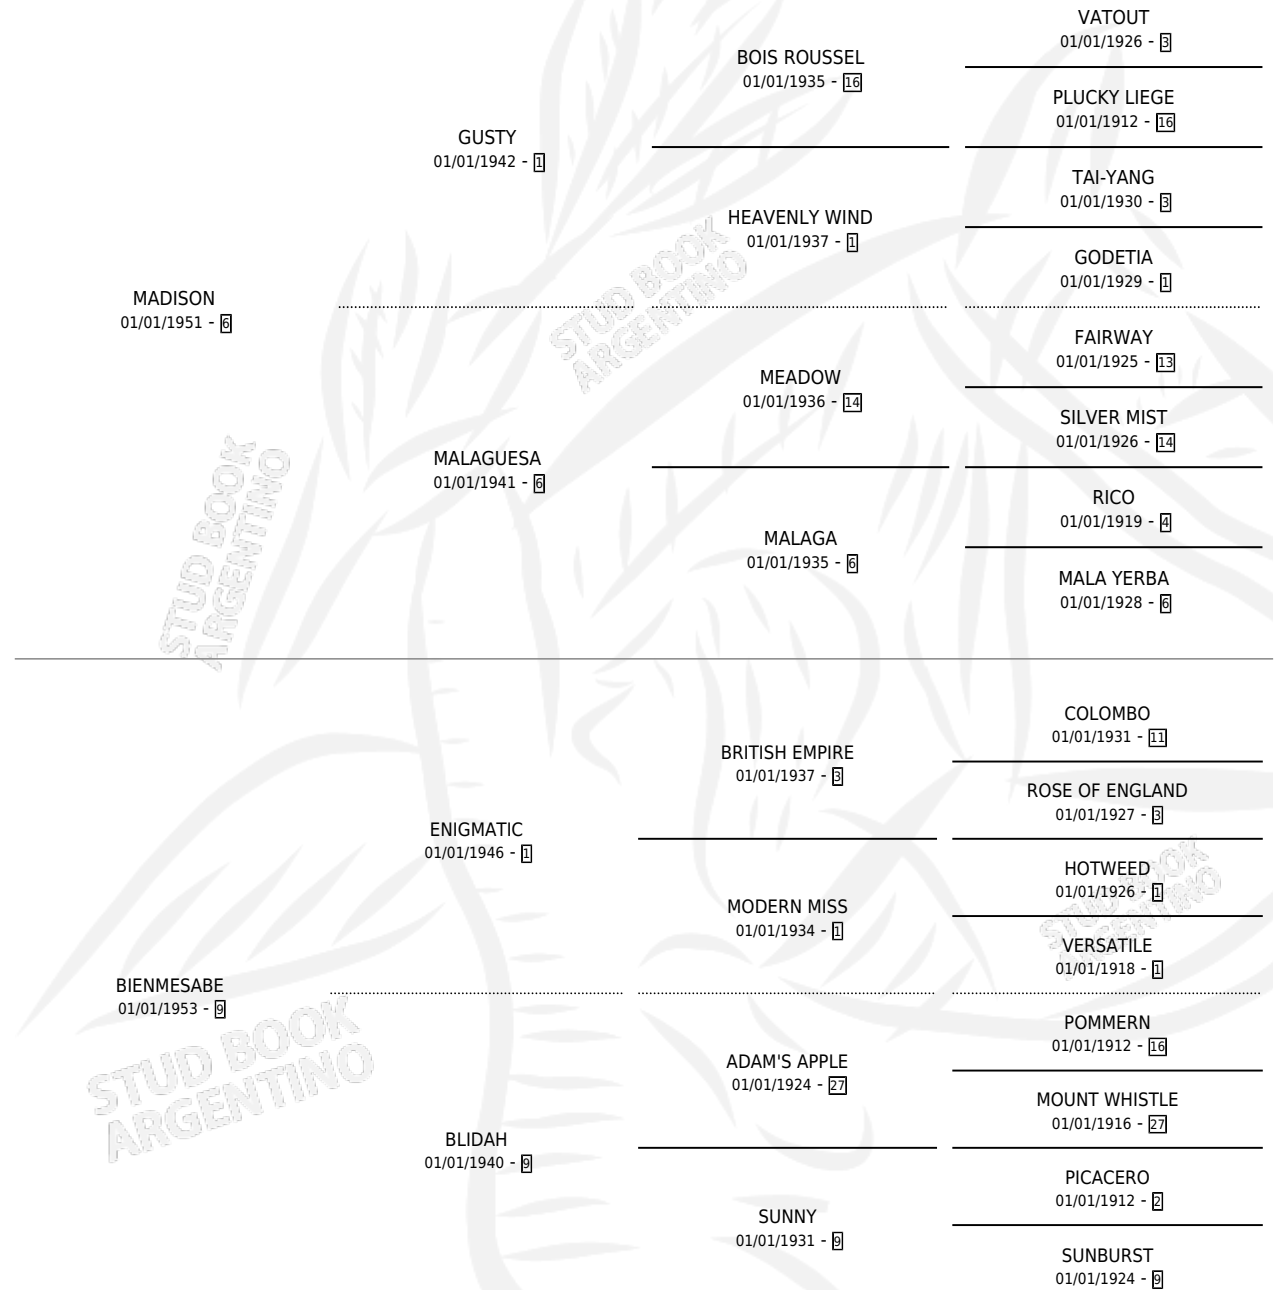

BIENHABLA

por **MADISON** y **BIENMESABE** por **ENIGMATIC**

Argentina · Hembra · Zaino Colorado · SP · 02/09/1965
Familia 9-g · Volumen 25

ESTADO

TIPIFICACIÓN SANGUÍNEA	X
TIPIFICACIÓN POR ADN	X
PASAPORTE	X
IDENTIFICACIÓN POR MICROCHIP	X
REPRODUCTOR	✓

Lugar de nacimiento: Campo particular

Criador: Sin dato

~

HIJOS

	MACHOS	HEMBRAS
7 NACIERON	5	2
2 CORRIERON	1	1
2 GANARON	1	1
0 GANADORES CL	0 GANADORES GR	0 GANADORES G1

PEDIGREE

S

cimientos 7 / Efectividad 35.00%

PADRILLO	PRODUCTO	CRIADOR	1ER SERVICIO	ÚLTIMO SERVICIO
EL ANIVERSARIO	Ø		15/11/1987	17/11/1987
BIENHABLA	Ø		11/11/1986	16/11/1986
Datos oficiales del Stud Book Argentino				
SILVER	Ø			
Documento generado el 10/05/2026				
SILVER	Ø			
studbook.org.ar				
WAGGISH HORSE	Ø			
SILVER	Ø			
ARAXES	Ø			
ARAXES	Ø			
AGRAZ	Ø			
AGRAZ	Ø			
TREVIGLIO	GOOD HABLADOR (M ZC, 10/09/1980)	SIN DATO		
WAGGISH HORSE	MISTRESS HORSE (H T, 02/09/1979)	SIN DATO		
AGRAZ	BIEN AGRAZ (M Z, 30/10/1975) •MURIÓ EL 01/07/2007•	SIN DATO		
ARAXES	GRAN CHUECO (M A, 21/11/1974) •MURIÓ EL 16/01/1975•	SIN DATO		
ARAXES	EL TRAIADOR (M ZD, 02/10/1971) •MURIÓ EL 01/07/2003•	SIN DATO		
MERRIMENT	LA TRENZA (H A, 10/09/1970) •MURIÓ EL 01/07/2002•	SIN DATO		
RIESGO	BUENACTOR (M A, 28/08/1969) •MURIÓ EL 01/07/2001•	SIN DATO		
DOY FE	Ø			
SILVER	Ø			
WAGGISH HORSE	Ø			