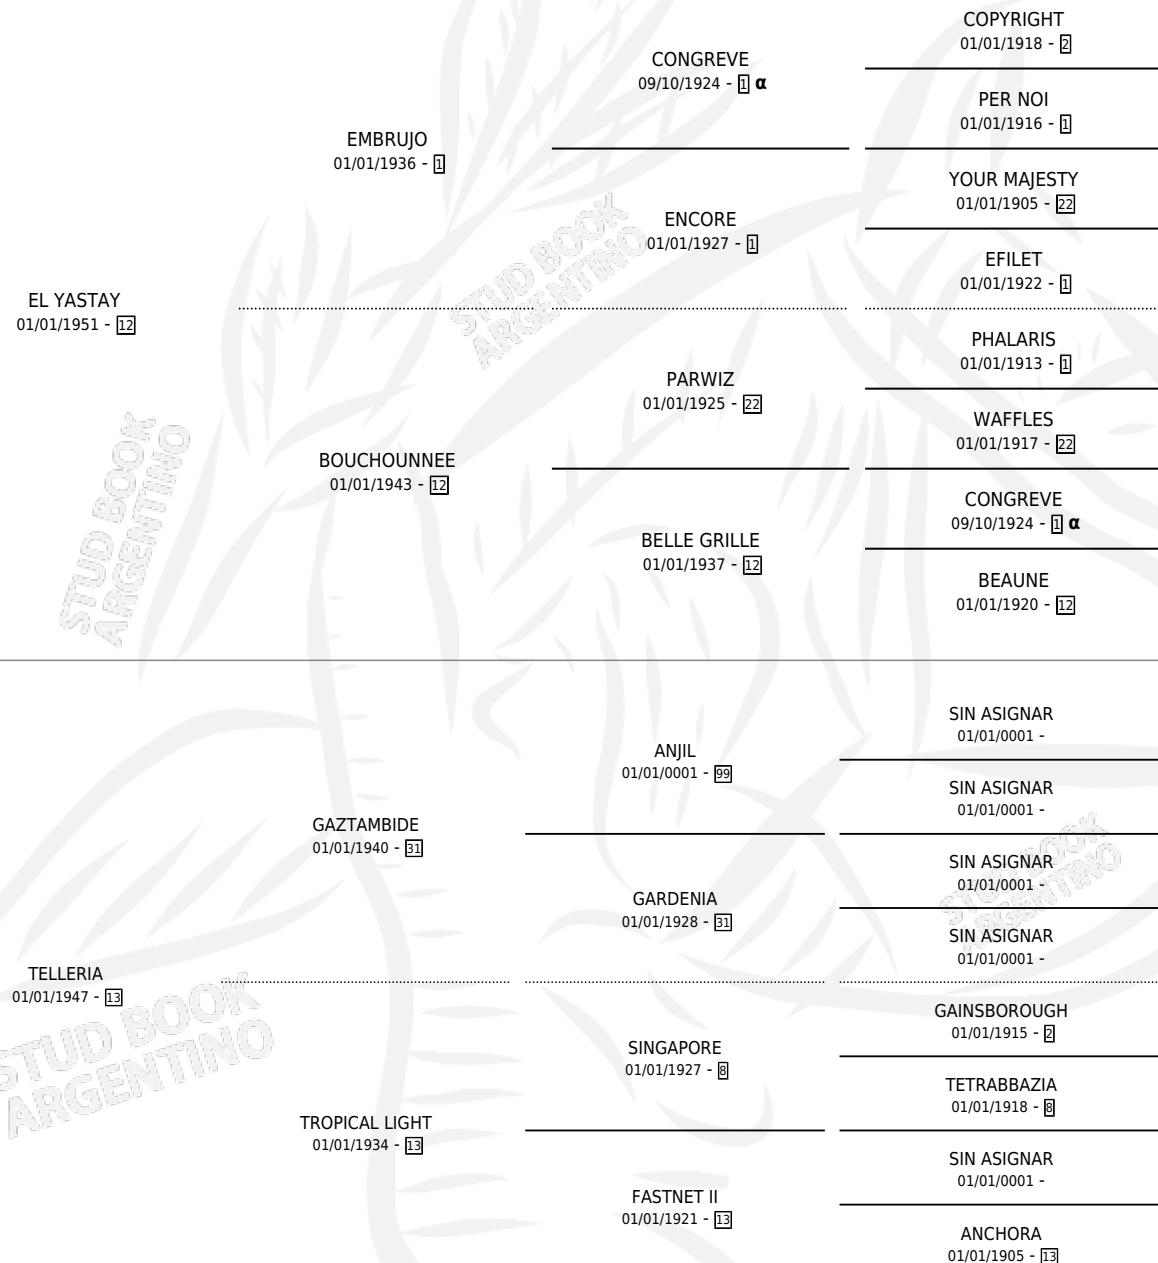

TALLULAH

por **EL YASTAY** y **TELLERIA** por **GAZTAMBIDE**

Argentina · Hembra · Alazan · SP · 07/09/1965
Familia 13-e · Volumen 25

ESTADO

TIPIFICACIÓN SANGUÍNEA	X
TIPIFICACIÓN POR ADN	X
PASAPORTE	X
IDENTIFICACIÓN POR MICROCHIP	X
REPRODUCTOR	✓

Lugar de nacimiento: Campo particular

Criador: Indio Rubio

~

HIJOS

	MACHOS	HEMBRAS
10 NACIERON	7	3
2 CORRIERON	2	0
2 GANARON	2	0

0 GANADORES **CL**   **0** GANADORES **GR**   **0** GANADORES **G1**

PEDIGREE

INBREEDING : α