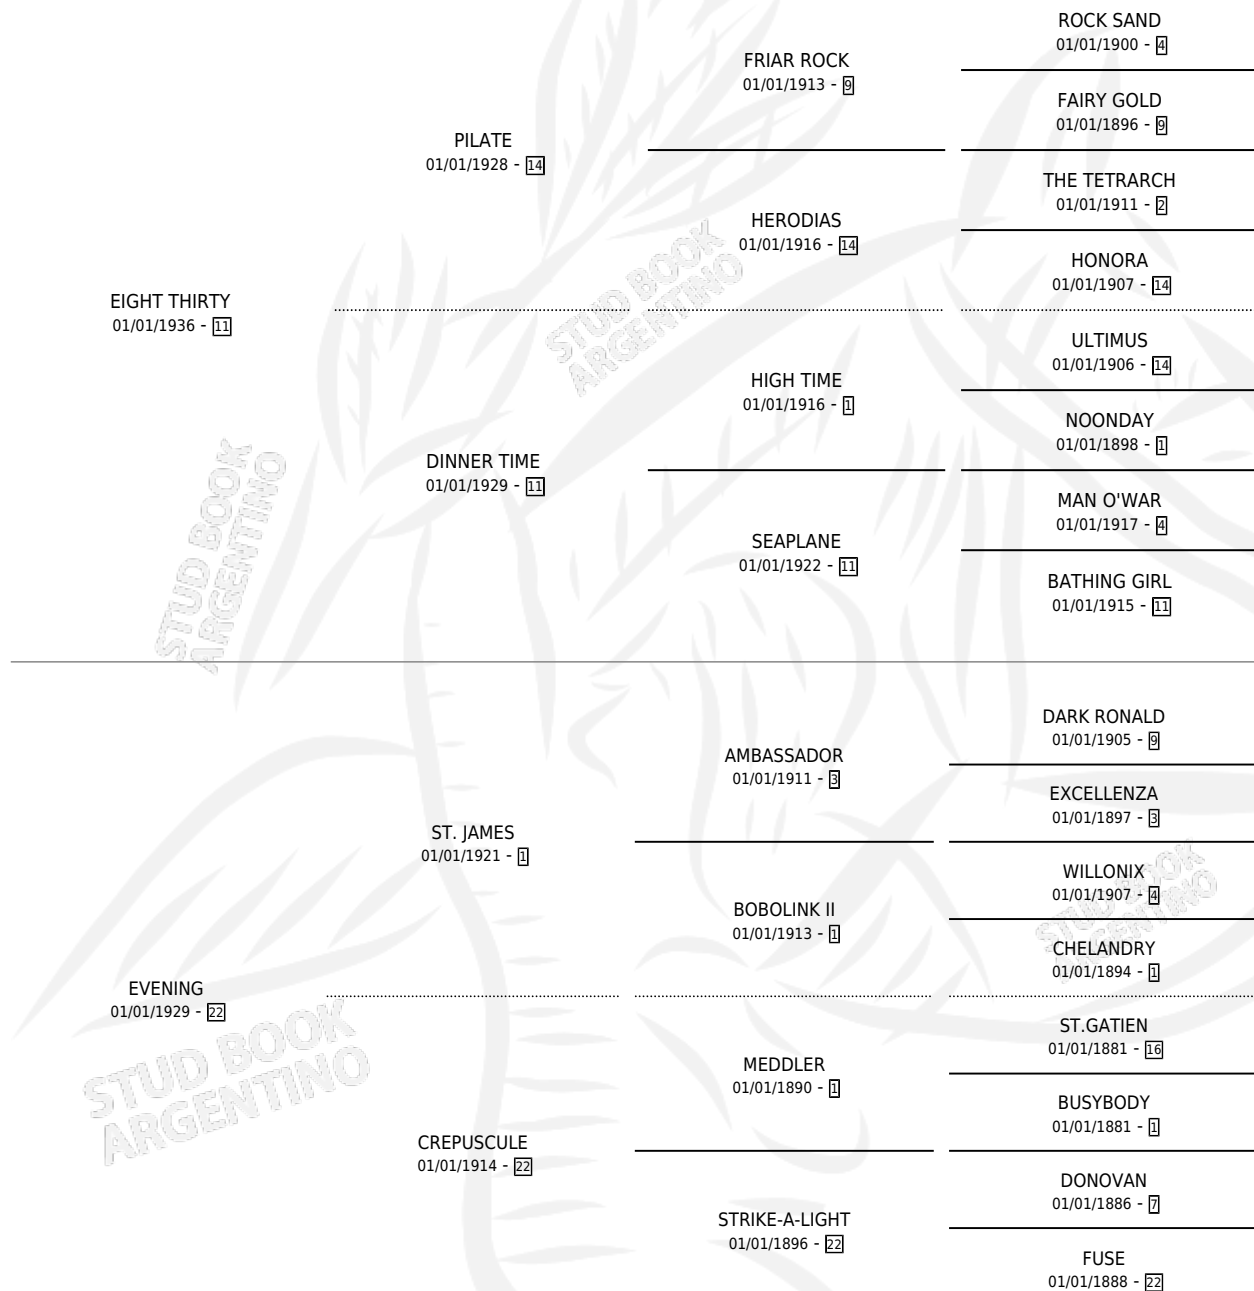

Lugar de nacimiento: Campo particular

Criador: Sin dato

~

HIJOS

	MACHOS	HEMBRAS
5 NACIERON	0	5
SIN ACTUACIONES		

PEDIGREE

EVENING BELLE

Datos oficiales del Stud Book Argentino