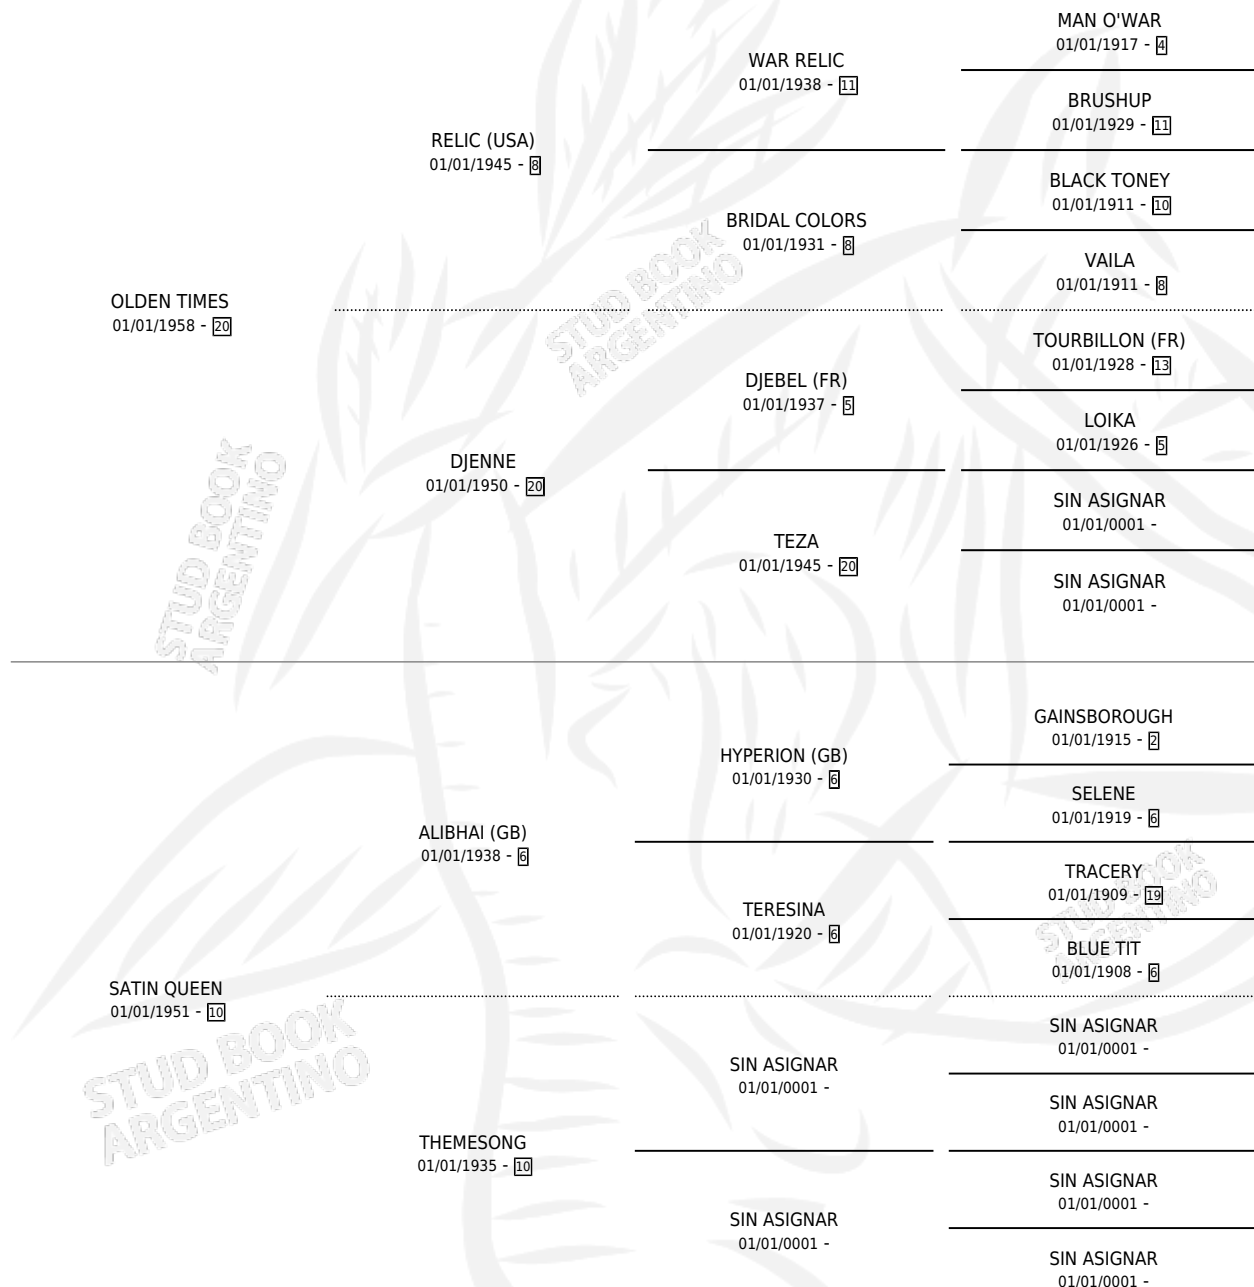

TIMELY QUEEN

por **OLDEN TIMES** y **SATIN QUEEN** por **ALIBHAI (GB)**

Argentina · Hembra · Zaino · · 01/01/1971
Familia 10-e · Volumen 27

ESTADO

TIPIFICACIÓN SANGUÍNEA	X
TIPIFICACIÓN POR ADN	X
PASAPORTE	X
IDENTIFICACIÓN POR MICROCHIP	X
REPRODUCTOR	X

Lugar de nacimiento: Campo particular

Criador: Sin dato

~

HIJOS

	MACHOS	HEMBRAS
2 NACIERON	1	1
SIN ACTUACIONES		

PEDIGREE