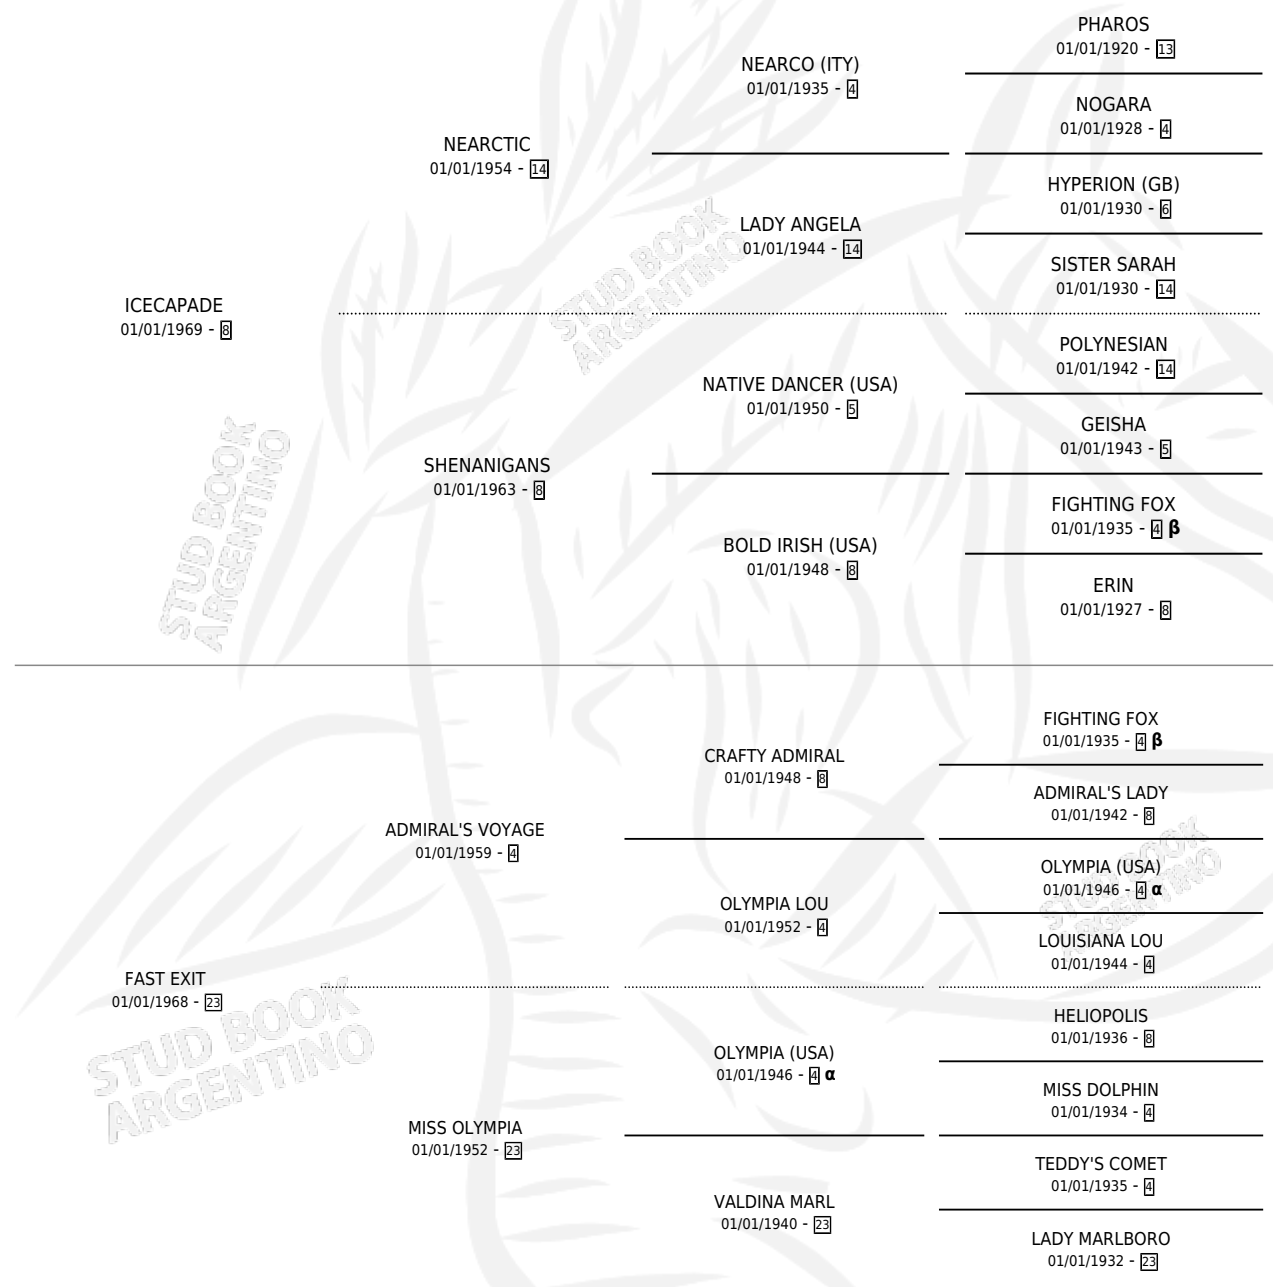

OLYMPIC SKATER

por ICECAPADE y FAST EXIT por ADMIRAL'S VOYAGE

PEDIGREE

Argentina · Hembra · Zaino · SP · 01/01/1975
Familia 23-b · Volumen 29

ESTADO

TIPIFICACIÓN SANGUÍNEA	X
TIPIFICACIÓN POR ADN	X
PASAPORTE	X
IDENTIFICACIÓN POR MICROCHIP	X
REPRODUCTOR	X

Lugar de nacimiento: Campo particular

Criador: Sin dato

~

HIJOS

	MACHOS	HEMBRAS
1 NACIERON	0	1
SIN ACTUACIONES		

INBREEDING : α, β

OLYMPIC SKATER

Datos oficiales del Stud Book Argentino