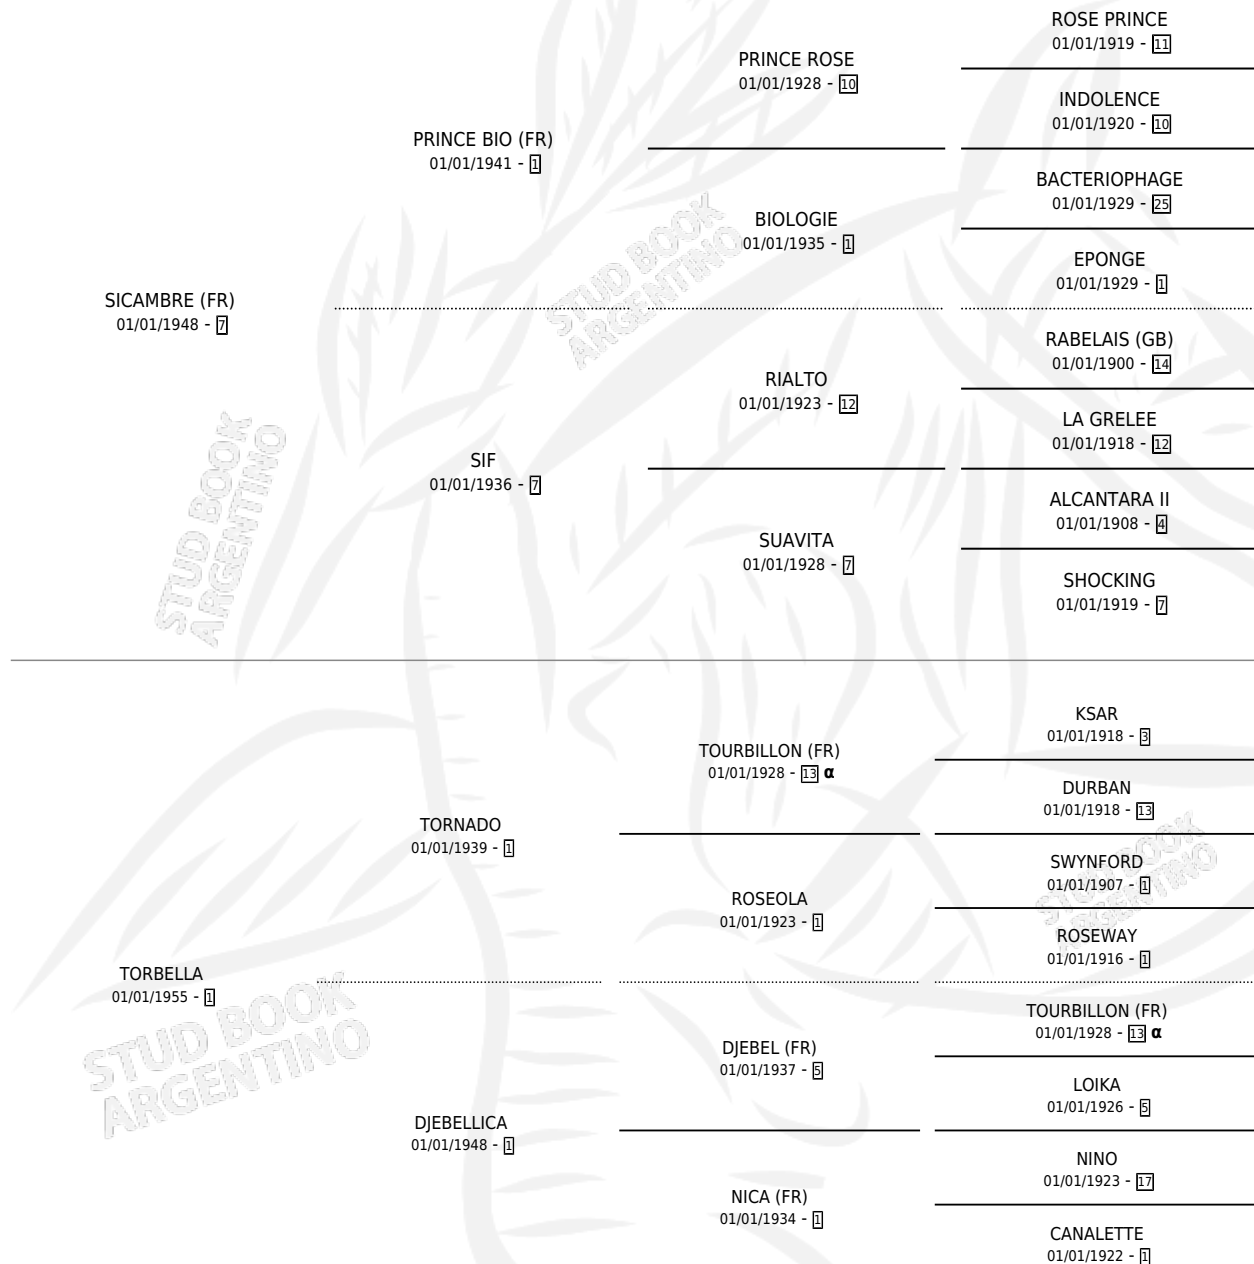

CAMBRIENNE

por SICAMBRE (FR) y TORBELLA por TORNADO

Argentina · Hembra · Zaino · · 01/01/1969
Familia 1 · Volumen 27

ESTADO

TIPIFICACIÓN SANGUÍNEA	X
TIPIFICACIÓN POR ADN	X
PASAPORTE	X
IDENTIFICACIÓN POR MICROCHIP	X
REPRODUCTOR	X

Lugar de nacimiento: Campo particular

Criador: Sin dato

~

HIJOS

	MACHOS	HEMBRAS
1 NACIERON	1	0

SIN ACTUACIONES

PEDIGREE

INBREEDING : α