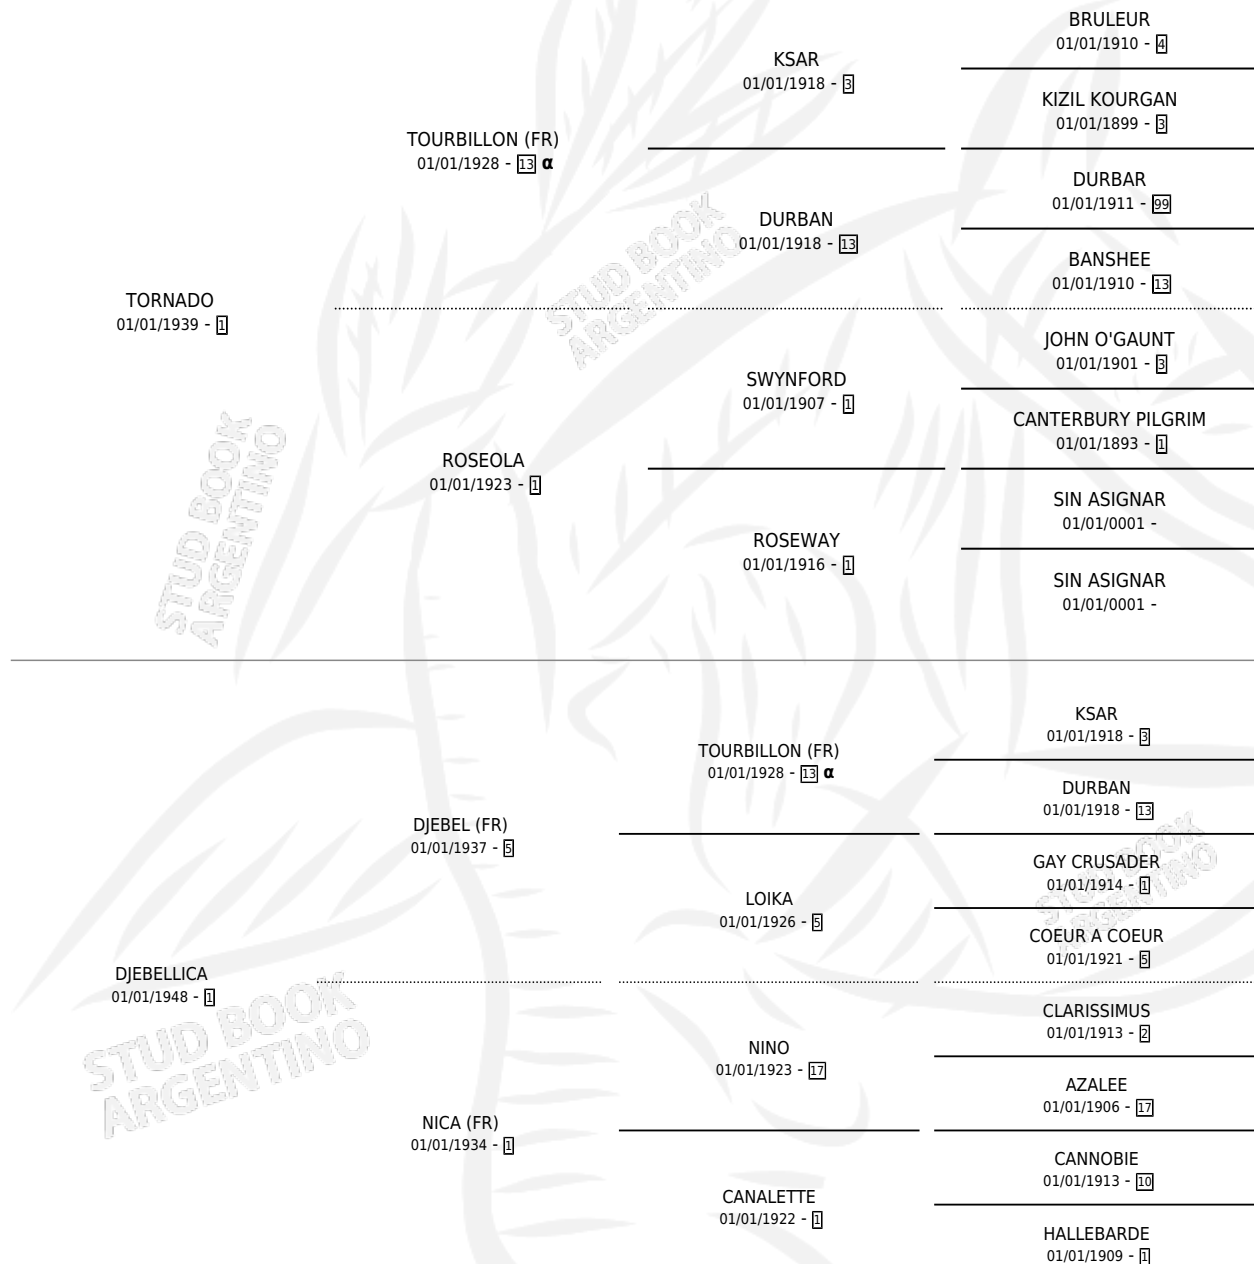

TORBELLA

por **TORNADO** y **DJEBELLICA** por **DJEBEL (FR)**

Argentina · Hembra · Zaino · SP · 01/01/1955
Familia 1 · Volumen 22

ESTADO

TIPIFICACIÓN SANGUÍNEA	X
TIPIFICACIÓN POR ADN	X
PASAPORTE	X
IDENTIFICACIÓN POR MICROCHIP	X
REPRODUCTOR	X

Lugar de nacimiento: Campo particular

Criador: Sin dato

~

HIJOS

	MACHOS	HEMBRAS
6 NACIERON	3	3
SIN ACTUACIONES		

PEDIGREE

INBREEDING : α

TORBELLA