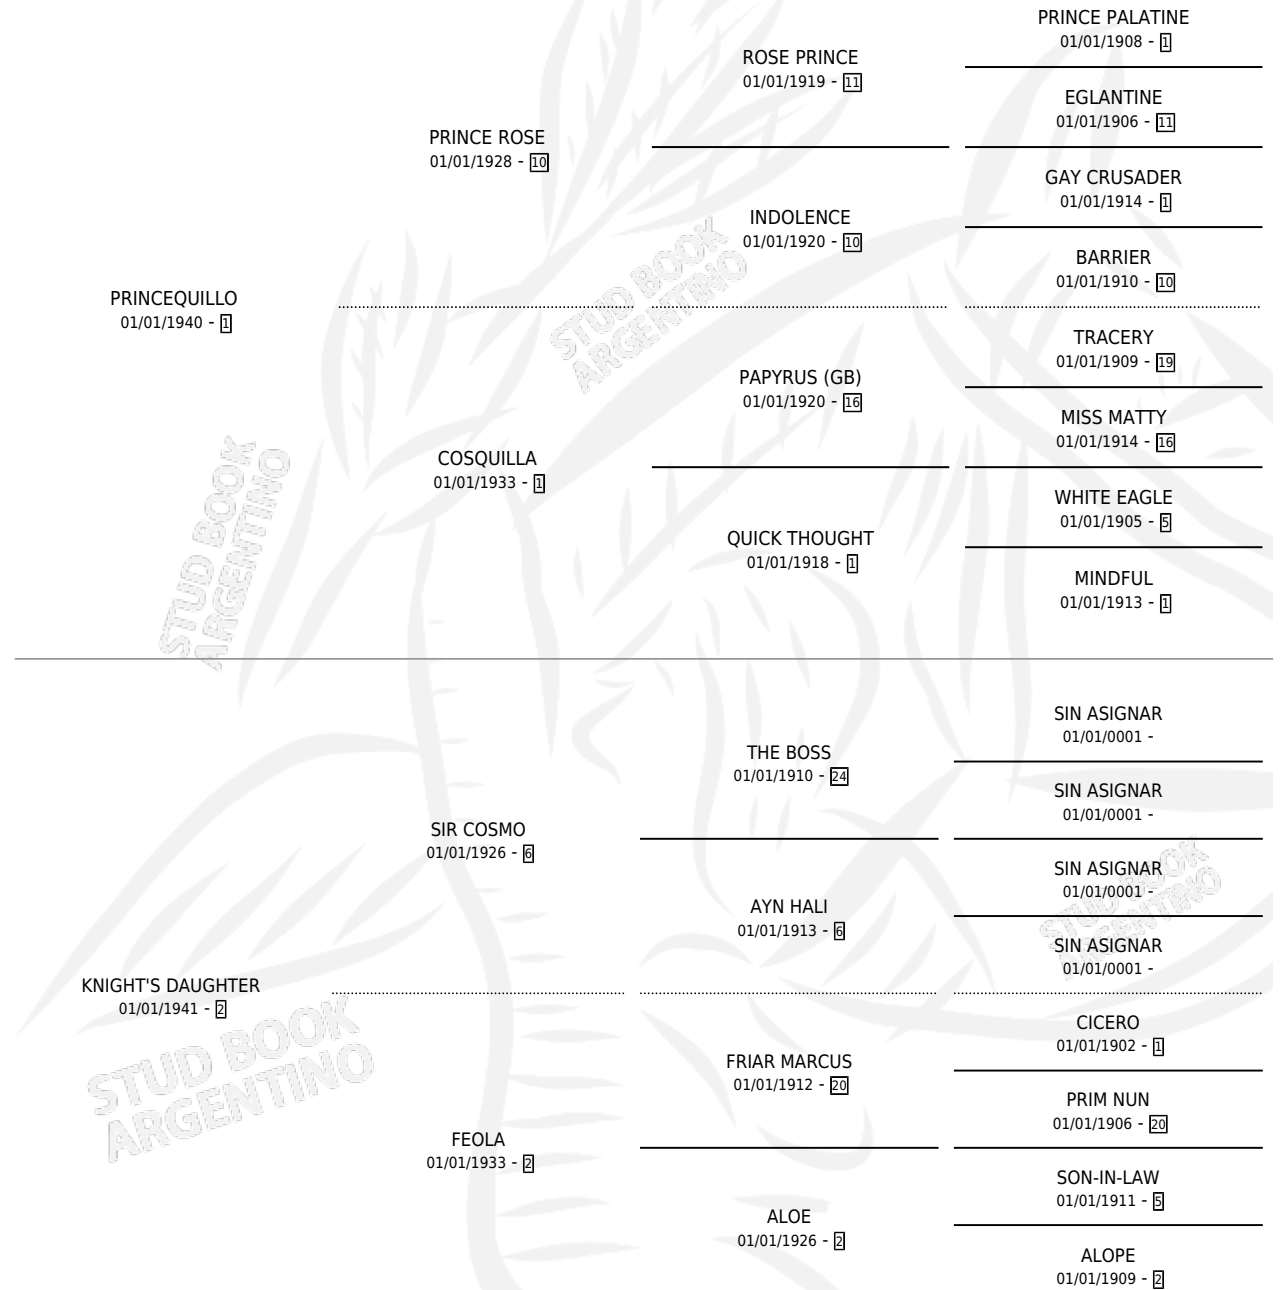

MONARCHY

por PRINCEQUILLO y KNIGHT'S DAUGHTER por SIR COSMO

Argentina · Hembra · Zaino · SP · 01/01/1957
Familia 2-f · Volumen 23

ESTADO

TIPIFICACIÓN SANGUÍNEA	X
TIPIFICACIÓN POR ADN	X
PASAPORTE	X
IDENTIFICACIÓN POR MICROCHIP	X
REPRODUCTOR	X

Lugar de nacimiento: Campo particular
Criador: Sin dato

~

HIJOS

	MACHOS	HEMBRAS
7 NACIERON	3	4
SIN ACTUACIONES		

PEDIGREE

MONARCHY

Datos oficiales del Stud Book Argentino

Documento generado el 27/04/2026